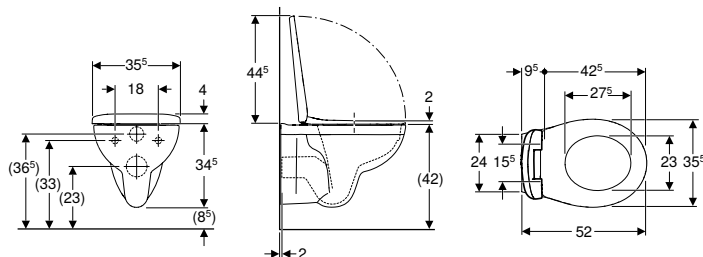

УНІТАЗИ

Підвісні унітази

Комплект підвісного унітаза Коfo Rekord воронкоподібного, Rimfree, з сидінням з кришкою

Призначення

- Для змивних бачків прихованого монтажу
- Для змивних систем під тиском

Технічні дані

Матеріал	Сантехнічний фарфор

Характеристики

- Підвісний
- Воронкоподібний унітаз
- Унітаз без обідка з технологією змивання Rimfree
- Тип 1, повний об'єм 6 / 5 л, відповідно до EN 997
- Сидіння з кришкою для унітаза, з дюропласту
- Кришка унітаза, що перекриває сидіння

Обсяг постачання

- Керамічний унітаз
- Сидіння з кришкою для унітаза

Арт. №	Колір / поверхня	В [см]	Н [см]	Т [см]	Функція QuickRelease	Функція плавного опускання	Крі- плення	Матері- ал петлі	УАН/шт.
K99033000	білий	35,5	34,5	52	Так, з кріпильними шарнірами QuickRelease	Так	Зверху	Метал	6'414,00