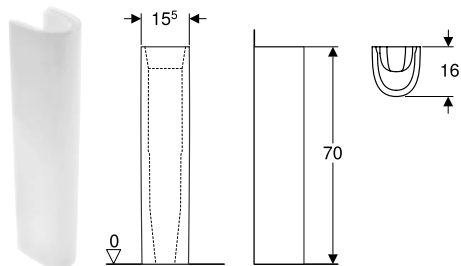

П'єдестал Коfo Freja

Призначення

- Підходить для монтажу в невеликих ванних кімнатах та гострових туалетах

Обсяг постачання

- П'єдестал

Технічні дані

матеріал	Сантехнічний фарфор

Арт. №	колір / поверхня	В [см]	Н [см]	Т [см]	УАН/шт.
L77000000	білий / Глянцевий	15,5	70	16	1'170,00

Можливість комбінування з

- Рукомийник Коfo Freja → с. 36
- Умивальник Коfo Freja → с. 37