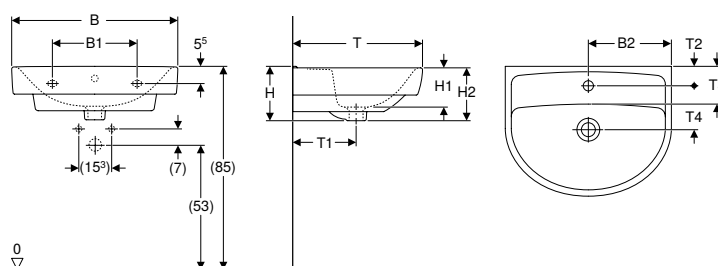

Умивальники

Умивальник Kofo Status

Призначення

- Підходить для монтажу в невеликих ванних кімнатах та гострових туалетах

Технічні дані

Матеріал	Сантехнічний фарфор

Характеристики

- Може комбінуватись з п'єдесталом
- Можлива комбінація з напівп'єдесталом
- 3 переливом

Обсяг постачання

- Умивальник

Арт. №	Колір / поверхня	Отвір для крана	Перелив	В	В1	В2	Н	Н1	Н2	Т	Т1	Т2	Т3	Т4	Полиця	УАН/шт.	
				[см]	[см]	[см]	[см]	[см]	[см]	[см]	[см]	[см]	[см]	[см]			[см]
2321500UA	білий	В центрі	видимий, симетричний	50	23	25	17	12	16,5	41	20	6	12	14	без	1'320,00	
2321550UA	білий	В центрі	видимий, симетричний	55	28	27,5	18	13	17,5	43	21	6,5	12,5	14,5	без	1'470,00	
2321600UA	білий	В центрі	видимий, симетричний	60	28	30	19	14	18,5	45	21	6,5	12,5	14,5	без	1'656,00	

Замовляти додатково

- Комплект кріплень

Можливість комбінування з

- П'єдестал Kofo Status → с. 17
- Напівп'єдестал Kofo Status → с. 17

Приладдя

- Сифон пляшковий Geberit для умивальника, горизонтальний випуск → с. 104
- Комплект кріплення Geberit для умивальника