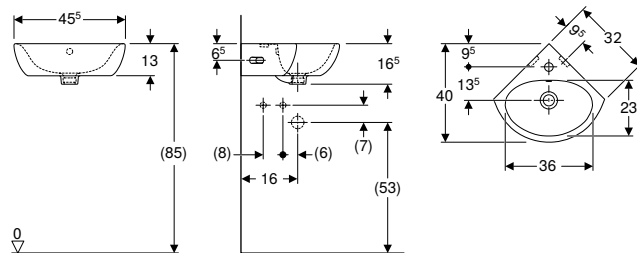

УМИВАЛЬНИКИ

Кутовий рукомийник

Кутовий рукомийник Коfo Runa

Призначення

- Для кутового монтажу
- Підходить для монтажу в невеликих ванних кімнатах та гостьових туалетах

Характеристики

- З переливом

Обсяг постачання

- Кутовий рукомийник

Технічні дані

Матеріал	Сантехнічний фарфор

Арт. №	Колір / поверхня	Отвір для крана	Перелив	В [см]	Н [см]	Т [см]	Полиця	УАН/шт.
L82735000	білий / Глянцевий	В центрі видимий, симетричний		45,5	16,5	40	без	1'083,00

Замовляти додатково

- Комплект кріплень

Приладдя

- Сифон пляшковий Geberit для умивальника, горизонтальний випуск → с. 104
- Комплект кріплення Geberit для умивальника