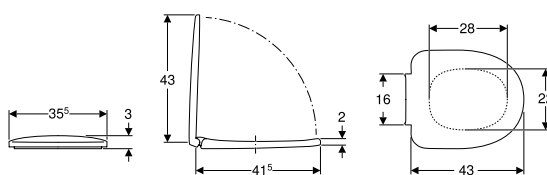

Сидіння з кришкою для унітаза

Сидіння з кришкою Коfo Freja

Технічні дані

матеріал	PP
відстань між кріпленнями	16 см

Обсяг постачання

- Сидіння з кришкою для унітаза

Характеристики

- тип Sandwich

Арт. №	колір / поверхня	В [см]	Н [см]	Т [см]	Функція QuickRelease	Функція плавного опускання	кріплення	матеріал петлі	УАН/шт.
S110142110	білий	35,5	3	43	ні	ні	Знизу	нержавіюча сталь	591,00

Можливість комбінування з

- Підлоговий унітаз Коfo Freja для змивного бачка зовнішнього монтажу поличного типу, воронкоподібний, косий випуск
- Підлоговий унітаз Коfo Freja для змивного бачка зовнішнього монтажу поличного типу, воронкоподібний, горизонтальний випуск