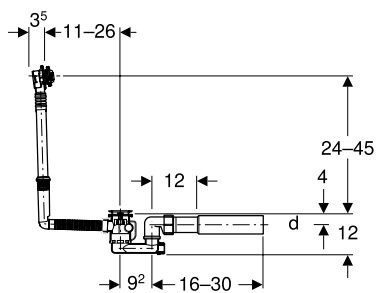

Злив-перелив для ванни Geberit з поворотним механізмом, d52, довжина 26 см, з декоративним комплектом

Призначення

- Для ванн зі зливним отвором \varnothing 52 мм
- Для ванн сталевих, пластмасових або чавуну
- Для ванн стандартного розміру