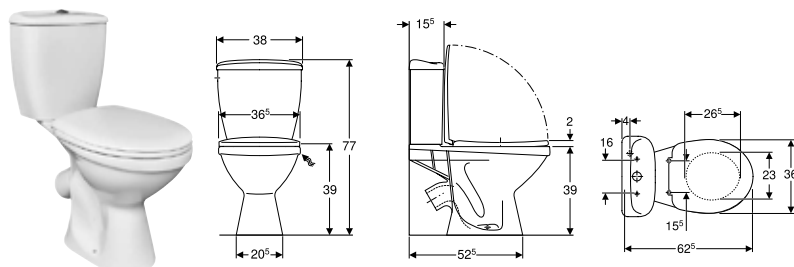

Комплект підлогового унітаза Коfo Idol зі змивним бачком зовнішнього монтажу полицного типу, воронкоподібний, косий випуск, із сидінням з кришкою

Призначення

- Для патрубків підведення води 1/2"
- Підходить для монтажу в невеликих ванних кімнатах та гострових туалетах

Технічні дані

Заводське налаштування об'єму води для змивання	6 л / 3 л
Діапазон регулювання великого об'єму води для змивання	6 л
Діапазон регулювання малого об'єму води для змивання	3 л
матеріал	Сантехнічний фарфор

Характеристики

- Підлоговий
- воронкоподібний унітаз
- косий випуск
- Подвійний змив
- З обідком
- тип 1, повний об'єм 6 л, відповідно до EN 997
- Підведення води знизу справа
- видиме кріплення
- Сидіння з білого пластику

Обсяг постачання

- керамічний унітаз
- Змивний бачок зовнішнього монтажу полицного типу
- а рматура для бачка унітаза
- Сидіння з кришкою для унітаза
- комплект кріплень

Арт. №	колір / поверхня	В [см]	Н [см]	Т [см]	Підведення води	Функція QuickRelease	Функція плавного опускання	кріплення	матеріал петлі	УАН/шт.
1903300U	білий	38	77	62,5	знизу	ні	ні	Знизу	нержавіюча сталь	3'798,00