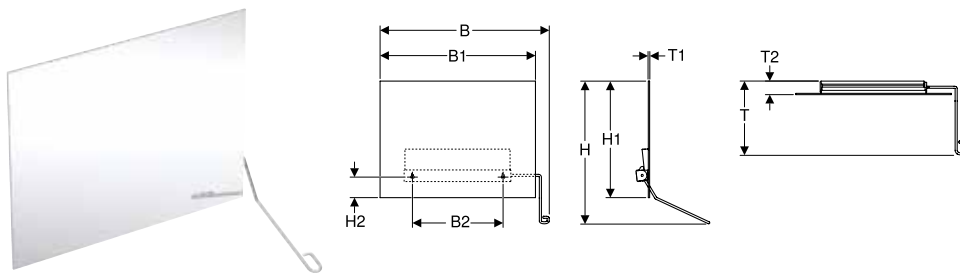

МЕБЛІ ДЛЯ ВАННОЇ КІМНАТИ

Дзеркала

Дзеркало Koło Lehnen Funktion, з можливістю нахилу

Призначення

- Підходить для використання особами на кріслах колісних
- Підходить для безбар'єрного рішення

Технічні дані

матеріал	нержавіюча сталь

Характеристики

- З вушком для нахилу, кут нахилу 0–22°
- Підвісний
- безбар'єрне рішення

Обсяг постачання

- комплект кріплень для капітальної стіни
- Дзеркало

Арт. №	колір / поверхня	вушко	B	B1	B2	H	H1	H2	T	T1	T2	UAH/шт.
			[см]	[см]	[см]	[см]	[см]	[см]	[см]	[см]	[см]	
L31201100	нержавіюча сталь матова	Справа	65,5	60	35	55	45	8	28	0,5	0,8	17'229,00
L31201200	нержавіюча сталь матова	Зліва	65,5	60	35	55	45	8	28	0,5	5	17'229,00