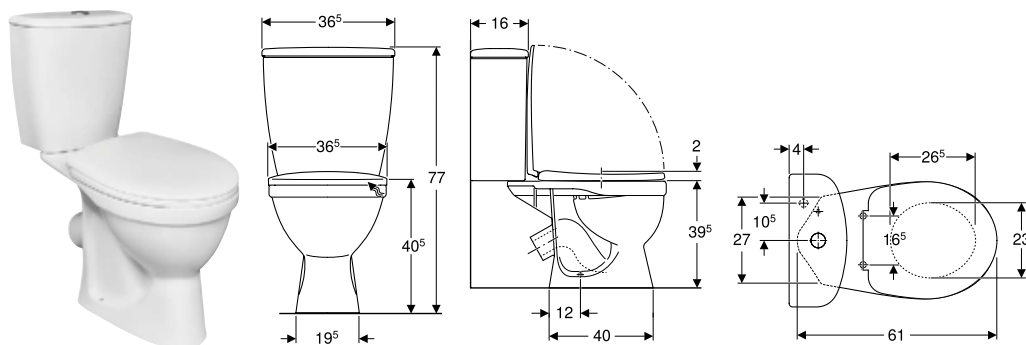

Можливість комбінування з

- комплект Коfo Idol: підвісний воронкоподібний унітаз і сидіння з кришкою → с. 57

Koło Antysplash

Унітази.....	62
Підлогові унітази	62

УНІТАЗИ

Підлогові унітази

Комплект Коfo Antysplash: підлоговий унітаз зі змивним бачком зовнішнього монтажу полицного типу, воронкоподібний, косий випуск, із сидінням із кришкою