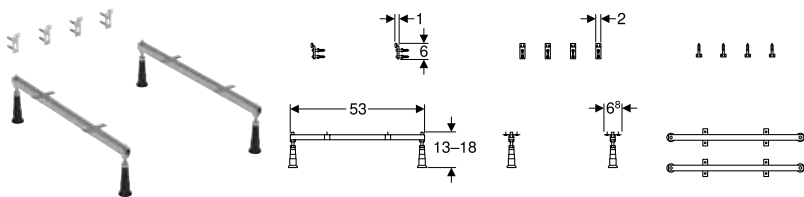

Комплект ніжок для ванни Kofo

Арт. №	УАН/шт.
SN14	630,00

Можливість комбінування з

- Прямокутна ванна Kofo Sensa