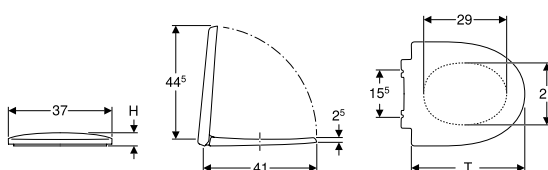

Сидіння з кришкою Koło, тверде, з кришкою, що накриває сидіння

Технічні дані

матеріал	Дюропласт
відстань між кріпленнями	15,5 см

Обсяг постачання

- Сидіння з кришкою для унітаза

Характеристики

- кришка унітаза, що перекриває сидіння
- Сидіння з кришкою для унітаза, з дюропласту, антибактеріальне

Арт. №	колір / поверхня	В [см]	Н [см]	Т [см]	Функція QuickRelease	Функція плавного опускання	кріплення	матеріал петлі	УАН/шт.
S110162400	білий	37	5	43,5	ні	ні	Знизу	нержавіюча сталь	1'647,00
S110163420	білий	37	4	43	так, з кріпильними шарнірами QuickRelease	так	Знизу	нержавіюча сталь	2'088,00