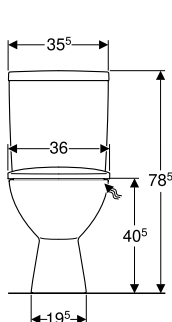

Комплект підлогового унітаза Коfo Freja зі змивним бачком зовнішнього монтажу поличного типу, воронкоподібний, горизонтальний випуск, із сидінням з кришкою з дюропласту

Призначення

- Для патрубків підведення води 1/2"
- Підходить для монтажу в невеликих ванних кімнатах та гострьових туалетах

Технічні дані

Заводське налаштування об'єму води для змивання	6 л / 3 л
Діапазон регулювання великого об'єму води для змивання	6 л
Діапазон регулювання малого об'єму води для змивання	3 л
матеріал	Сантехнічний фарфор

Характеристики

- Підлоговий
- воронкоподібний унітаз
- Горизонтальний випуск
- Подвійний змив
- З обідком
- тип 1, повний об'єм 6 л, відповідно до EN 997
- Підведення води знизу справа
- видиме кріплення
- Сидіння й кришка унітаза з функцією плавного опускання
- Сидіння з кришкою для унітаза, з дюропласту, антибактеріальне
- кріпильні шарніри QuickRelease із вбудованою функцією Click2Clean

Обсяг постачання

- керамічний унітаз
- Змивний бачок зовнішнього монтажу поличного типу
- а рматура для бачка унітаза
- Сидіння з кришкою для унітаза
- комплект кріплень

Арт. №	колір / поверхня	В [см]	Н [см]	Т [см]	Підведення води	Функція QuickRelease	Функція плавного опускання	кріплення	матеріал петлі	УАН/шт.
L79211000	білий / Глянцевий	35,5	78,5	64	знизу	так, з кріпильними шарнірами QuickRelease	так	Знизу	нержавіюча сталь	5'787,00