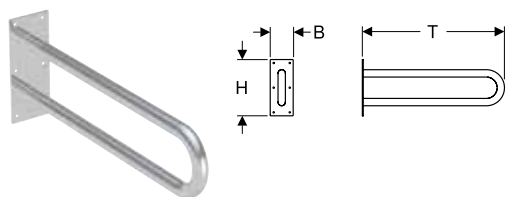

УМИВАЛЬНИКИ

Приладдя

Настінний поручень Koło Lehnen Funktion

Призначення

- Для підлогових і підвісних унітазів
- Для умивальників
- Підходить для використання особами на кріслах колісних
- Підходить для безбар'єрного рішення

Технічні дані

матеріал	нержавіюча сталь

Характеристики

- З монтажною пластиною 100 x 245 x 4 мм
- можливість навантаження до 100 кг
- Підвісний
- безбар'єрне рішення
- З шістьма отворами для кріпильних гвинтів

Обсяг постачання

- Поручень
- комплект кріплень для капітальної стіни

Арт. №	колір / поверхня	В [см]	Н [см]	Т [см]	УАН/шт.
L1054401	нержавіюча сталь гладка	10	25	72	14'538,00
L1054402	нержавіюча сталь хвиляста	10	24,5	72	14'754,00
L1054501	нержавіюча сталь гладка	10	24,5	87	13'908,00
L1054502	нержавіюча сталь хвиляста	10	24,5	87	13'908,00
L1054601	нержавіюча сталь гладка	10	24,5	62	13'182,00
L1054602	нержавіюча сталь хвиляста	10	24,5	62	13'182,00