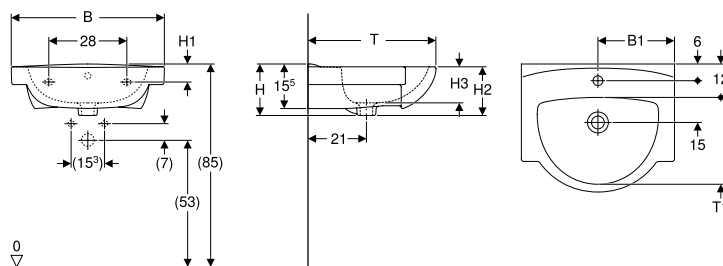

Вбудовані умивальники

Вбудований умивальник Koto Freja

Призначення

- Для монтажу на шафки для умивальників

Технічні дані

матеріал	Сантехнічний фарфор

Характеристики

- З переливом

Обсяг постачання

- Умивальник

Арт. №	колір / поверхня	Отвір для крана	Перелив	В	В1	Н	Н1	Н2	Н3	Т	Т1	Полиця	УАН/шт.							
														[см]	[см]	[см]	[см]	[см]	[см]	[см]
L71955000	білий / Глянцевий	в центрі	видимий, симетричний	55	27,5	18,5	6,5	17,5	13	46	28,5	без	1'671,00							
L71965000	білий / Глянцевий	в центрі	видимий, симетричний	65	32,5	20	6	19	14	48	32,5	без	2'031,00							

Замовляти додатково

- комплект кріплень

Приладдя

- Сифон пляшковий Geberit для умивальника, горизонтальний випуск → с. 104
- комплект кріплення Geberit для умивальника