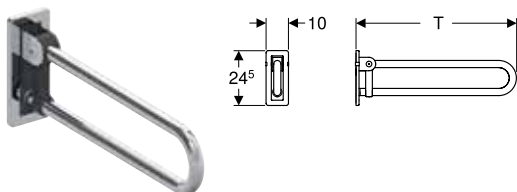

Настінний поручень Koło Lehnen Concept Pro, відкидний

Призначення

- Для підлогових і підвісних унітазів
- Підходить для використання особами на кріслах колісних
- Підходить для безбар'єрного рішення

Технічні дані

матеріал	нержавіюча сталь

Характеристики

- З монтажною пластиною 100 x 245 x 13,5 мм
- З монтажною пластиною антрацитового кольору RAL 7043
- З елементом кріплення антрацитового кольору RAL 7043
- настінне кріплення з облицюванням з пластику
- Облицювання з пластику кольору хрому
- З можливістю нахилу
- Підвісний
- безбар'єрне рішення
- можливість навантаження до 150 кг

Обсяг постачання

- комплект кріплень для капітальної стіни
- Поручень

Арт. №	колір / поверхня	В [см]	Н [см]	Т [см]	УАН/шт.
L60401000	нержавіюча сталь гладка	10	24,5	61,5	9'282,00
L60402000	нержавіюча сталь гладка	10	24,5	71,5	9'693,00
L60403000	нержавіюча сталь гладка	10	24,5	86,5	12'063,00