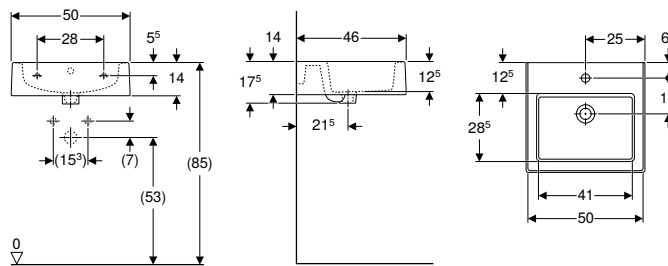

УМИВАЛЬНИКИ

Рукомийники

Рукомийник Коfo Twins

Призначення

- Для монтажу на шапки для умивальників
- Для монтажу на стільницю

Характеристики

- Прямокутної форми
- Можливість з'єднання з тумбочкою для умивальника

Технічні дані

Матеріал	Сантехнічний фарфор

Арт. №	Колір / поверхня	Отвір для крана	Перелив	В	Н	Т	Полиця	УАН/шт.
				[см]	[см]	[см]		
L51150000	білий	В центрі	видимий, симетричний	50	17,5	46	без	3'945,00

Приладдя

- Сифон пляшковий Geberit для умивальника, з клапанною розеткою, горизонтальний випуск → с. 104
- Сифон пляшковий Geberit для умивальника, горизонтальний випуск → с. 104