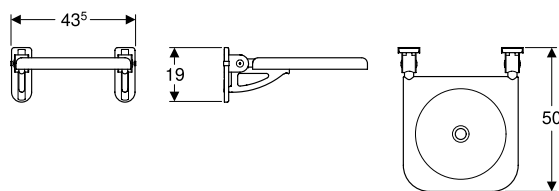

Сидіння для душу Коfo Lehenen Concept Pro

Призначення

- Підходить для використання особами на кріслах колісних
- Підходить для безбар'єрного рішення
- Для установки в душовій зоні

Технічні дані

матеріал	нержавіюча сталь / пластик

Обсяг постачання

- Сидіння
- комплект кріплень для капітальної стіни

Характеристики

- З двома монтажними пластинами 70 x 190 x 15 мм
- З монтажною пластиною антрацитового кольору RAL 7043
- настінне кріплення з облицюванням з пластику
- З трьома отворами для кріпильних гвинтів
- Облицювання з пластику кольору хрому
- Зі знімним сидінням із ПП
- можливість навантаження до 200 кг
- З можливістю нахилу
- Підвісний
- безбар'єрне рішення

Арт. №	колір / поверхня	В [см]	Н [см]	Т [см]	УАН/шт.
L62001000	антрацитовий / нержавіюча сталь гладка	43,5	19	50	18'642,00

Коfo Lehenen Concept Pro, штора для душу

Призначення

- Підходить для використання особами на кріслах колісних
- Підходить для безбар'єрного рішення
- Для установки в душовій зоні

Характеристики

- З 12 пластиковими люверсами
- відстань між люверсами — 15 см
- можна прати при температурі до 60 °С
- виготовлено на 100 % із синтетичного водонепроникного матеріалу

Обсяг постачання

- кільця (18, 24 або 36 шт.) (залежно від розміру карниза для душових штор)

Арт. №	колір / поверхня	В [см]	Н [см]	УАН/шт.
L33333000	білий	180	200	5'223,00