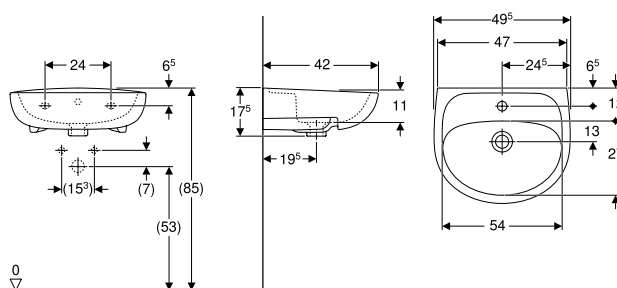

Вбудований умивальник Kofo Solo

Призначення

- Для монтажу на шафки для умивальників

Технічні дані

матеріал	Сантехнічний фарфор

Характеристики

- 3 переливом

Обсяг постачання

- Умивальник

Арт. №	Отвір для крана	Перелив	В [см]	Н [см]	Т [см]	Полиця	УАН/шт.
71950-00U	в центрі	видимий, симетричний	50	17	42	без	1'578,00