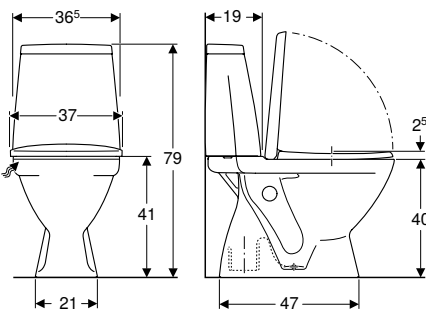

Комплект підлогового унітаза Коfo Modo зі змивним бачком зовнішнього монтажу поличного типу, воронкоподібний, вертикальний випуск, із сидінням з кришкою

Призначення

- Для патрубків підведення води 1/2"
- Підходить для монтажу в невеликих ванних кімнатах та гострових туалетах

Технічні дані

Заводське налаштування об'єму води для змивання	6 л / 3 л
Діапазон регулювання великого об'єму води для змивання	6 л
Діапазон регулювання малого об'єму води для змивання	3 л
Матеріал	Сантехнічний фарфор

Обсяг постачання

- Керамічний унітаз
- Змивний бачок зовнішнього монтажу поличного типу
- Арматура для бачка унітаза
- Сидіння з кришкою для унітаза
- Комплект кріплень

Характеристики

- Підлоговий
- Воронкоподібний унітаз
- Вертикальний випуск
- Подвійний змив
- 3 обідком
- Тип 1, повний об'єм 6 л, відповідно до EN 997
- Підведення води знизу
- Видиме кріплення
- Сидіння з кришкою для унітаза, з дюропласту, антибактеріальне
- Сидіння й кришка унітаза з функцією плавного опускання
- Кришка унітаза, що перекриває сидіння
- Кріпильні шарніри QuickRelease із вбудованою функцією Click2Clean

Арт. №	Колір / поверхня	В [см]	Н [см]	Т [см]	Підведення води	Функція QuickRelease	Функція плавного опускання	Кріплення	Матеріал петлі	УАН/шт.
L39004000	білий	36,5	79	63,5	знизу	Так, з кріпильними шарнірами QuickRelease	Так	Знизу	Нержавіюча сталь	6'153,00