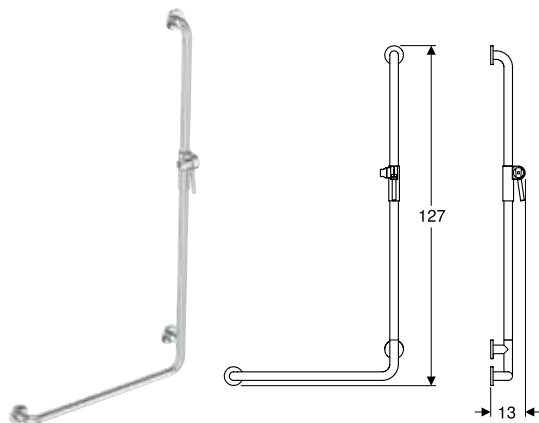

Kofo Lehnen Funktion, душова штанга під кутом

Призначення

- Підходить для використання особами на кріслах колісних
- Підходить для безбар'єрного рішення
- Для установки в душовій зоні

Технічні дані

матеріал	нержавіюча сталь

Характеристики

- настінне кріплення з облицюванням з пластику
- З двома та трьома отворами для кріпильних гвинтів
- кріпильні гвинти, покриті розетками з нержавіючої сталі, $\varnothing$ 7 см
- можливість навантаження до 150 кг
- Підвісний
- безбар'єрне рішення
- З тримачем для душової лійки

Обсяг постачання

- Поручень
- комплект кріплень для капітальної стіни

Арт. №	колір / поверхня	В [см]	Н [см]	Т [см]	виконання пристрою	УАН/шт.
L1023511	нержавіюча сталь гладка	67	127	13	Справа	15'048,00
L1023512	нержавіюча сталь хвиляста	67	127	13	Справа	13'086,00
L1023521	нержавіюча сталь гладка	67	127	13	Зліва	15'048,00
L1023522	нержавіюча сталь хвиляста	67	127	13	Зліва	13'086,00