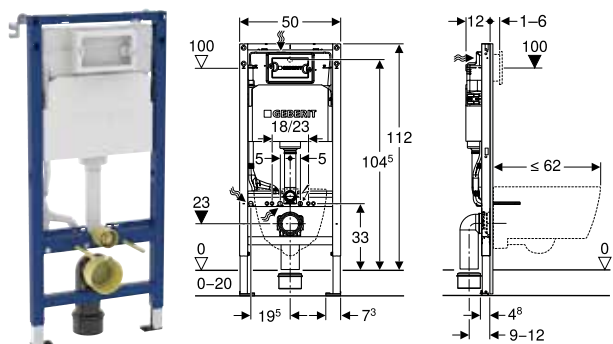

Монтажний елемент Geberit DuofixBasic для підвісного унітаза, 112 см, зі змивним бачком прихованого монтажу Delta 12 см

Призначення

- Для стін з металевим і дерев'яним каркасом
- Для монтажу у пристінки по висоті рами або приміщення
- Для монтажу у перегородки по висоті приміщення
- Для підлогових покриттів 0–20 см
- Для підвісних унітазів

Технічні дані

тиск потоку	0,1–10 бар
макс. температура води	25 °С
Заводське налаштування об'єму води для змивання	6 л / 3 л
Діапазон регулювання великого об'єму води для змивання	4 л / 4,5 л / 6 л / 7,5 л
Діапазон регулювання малого об'єму води для змивання	2–4 л
Flow rate at 300 kPa / 3 bar	0,16 л/с
мінімальний тиск потоку	0,1 бар
Розрахункова витрата води	0,09 л/с
матеріал	Сталь
Регулюється за висотою	так

Обсяг постачання

- З'єднувальний елемент для підключення води R 1/2", сумісний із MasterFix і MerplaFix, з вбудованим кутовим запірним клапаном і перехідним кільцем
- Захисний короб для вікна технічного обслуговування, з пінополістиролу
- 2 тримачі кріплення рамки
- 2 анкери для кріплення до стіни
- комплекти для під'єднання для унітаза, $\varnothing$ 90 мм
- З'єднувальне коліно 90° з PE-HD, $\varnothing$ 90 мм
- Перехідна муфта з PE-HD, $\varnothing$ 90/110 мм
- комплект кріплення та захисний матеріал

Арт. №	В [см]	Н [см]	Т [см]	УАН/шт.
458.103.00.2	50	112	12	7'998,00

Приладдя

- Огляд приладдя – монтажні елементи Geberit Duofix для унітазів

Характеристики

- 2025 рік випуску
- Статично самонесна рама, захищена від корозії порошковим покриттям
- Рама для підвісного унітазу з приєднувальними розмірами згідно з EN 33 і вильотом до 62 см
- альтернативне положення кріплення для анкера для кріплення до стіни
- Опорні ніжки з пластику
- Глибина опорних пластин ніжок підходить для монтажу в U-подібні профілі UW 50
- Стійкі оцинковані з захистом від корозії
- З'єднувальне коліно монтується без застосування інструменту
- Змивний бачок прихованого монтажу Geberit Delta 12 см, з протиконденсатною ізоляцією
- Для фронтального встановлення, підходить для одинарного змиву, подвійного змиву та змиву / стопу
- За заводських налаштувань можливе негайне наступне змивання
- Підведення води ззаду чи зверху по центру
- З трубою для підведення води для унітазів-біде Geberit AquaClean і з'єднувального кабелю
- можливість кріплення електричного з'єднання