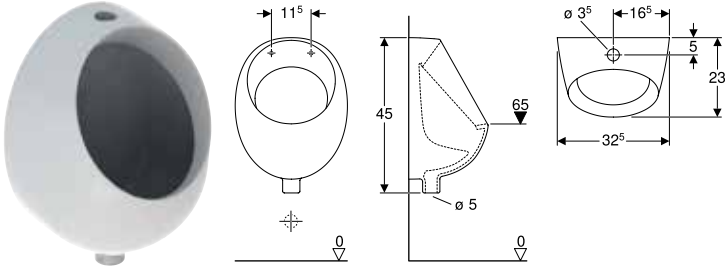

ПІСУАРИ

Пісуари, режим роботи зі змиванням, з обідком

Пісуар Koło Sniper підвід зверху, відводом вниз

Призначення

- Для інсталяцій пісуарів з підводом зверху і відводом вниз

Технічні дані

матеріал	Сантехнічний фарфор

Характеристики

- Підвісний
- З обідком
- Приховане кріплення
- Підведення води зверху по центру
- вертикальний випуск

Обсяг постачання

- керамічний пісуар
- комплект кріплень

Арт. №	колір / поверхня	В [см]	Н [см]	Т [см]	випуск	УАН/шт.
126101UA	білий	32,5	45	23	вниз	1'308,00

Приладдя

- Система керування зливом пісуарів коло з пневматичним спуском змиву, підведення води ззаду → с. 73