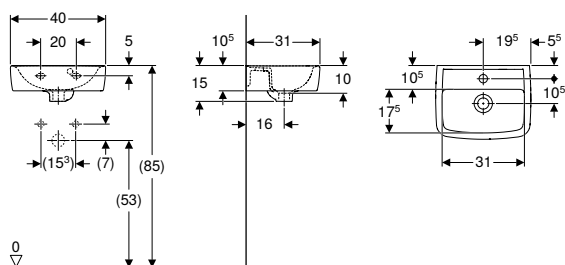

УМИВАЛЬНИКИ

Рукомийники

Рукомийник Коfo Rekord прямокутної форми, з асиметричним переливом

Технічні дані

Матеріал	Сантехнічний фарфор

Характеристики

- Може комбінуватись з п'єдесталом
- Можливість з'єднання з тумбочкою для умивальника

Арт. №	Колір / поверхня	Отвір для крана	Перелив	Н [см]	Т [см]	Полиця	УАН/шт.

В / ширина: 40 см

К91942000	білий	В центрі видимий, асиметричний	15	31	без		1'893,00

Можливість комбінування з

- Шапка для рукомийника Коfo Rekord, з одними дверима

Приладдя

- Сифон пляшковий Geberit для умивальника, з клапанною розеткою, горизонтальний випуск → с. 104
- Сифон пляшковий Geberit для умивальника, горизонтальний випуск → с. 104
- Донний клапан Geberit, компактна модель, тонкий дизайн, із зовнішньою кришкою клапана з натискним механізмом
- Відвід для умивальника Geberit компактна модель, тонкий дизайн, із зовнішньою кришкою зливного отвору з кнопкою
- Комплект кріплення Geberit для рукомийника