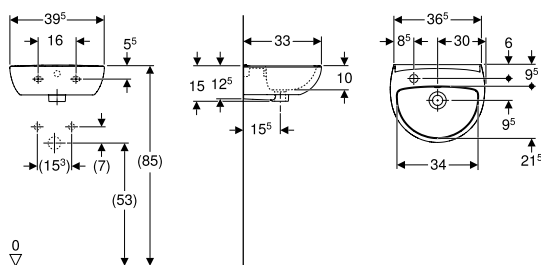

УМИВАЛЬНИКИ

Рукомийники

Рукомийник Коfo Freja

Призначення

- Підходить для монтажу в невеликих ванних кімнатах та гострових туалетах

Характеристики

- 3 переливом

Технічні дані

матеріал	Сантехнічний фарфор

Обсяг постачання

- Рукомийники

Арт. №	колір / поверхня	Отвір для крана	Перелив	В [см]	Н [см]	Т [см]	Полиця	УАН/шт.	
									видимий, симетричний
L72340000	білий / Глянцевий	Зліва	видимий, симетричний	39,5	15	33	без	1'056,00	

Замовляти додатково

- комплект кріплень

Можливість комбінування з

- П'єдестал Коfo Freja → с. 38

Приладдя

- Сифон пляшковий Geberit для умивальника, горизонтальний випуск → с. 104
- комплект кріплення Geberit для умивальника