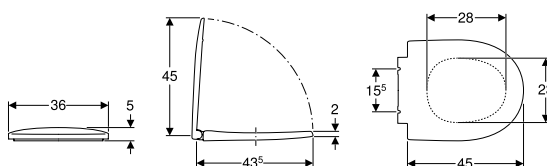

Сидіння з кришкою Koło, тверде, тип Sandwich

Технічні дані

матеріал	Дюропласт
відстань між кріпленнями	15,5 см

Обсяг постачання

- Сидіння з кришкою для унітаза

Характеристики

- Сидіння з кришкою для унітаза, з дюропласту, антибактеріальне
- тип Sandwich

Арт. №	колір / поверхня	В [см]	Н [см]	Т [см]	Функція QuickRelease	Функція плавного опускання	кріплення	матеріал петлі	УАН/шт.
S110163370	білий	36	5	45	так, з кріпильними шарнірами QuickRelease	так	Знизу	нержавіюча сталь	1'869,00

Можливість комбінування з

- Підлоговий унітаз Koło Runa для змивного бачка зовнішнього монтажу поличного типу, воронкоподібний, горизонтальний випуск
- Підлоговий унітаз Koło Status для змивного бачка зовнішнього монтажу поличного типу, воронкоподібний, горизонтальний випуск, напівзакрита форма
- Підлоговий унітаз Koło Runa для змивного бачка зовнішнього монтажу поличного типу, воронкоподібний, косий випуск
- Підлоговий унітаз Koło Status для змивного бачка зовнішнього монтажу поличного типу, воронкоподібний, косий випуск, напівзакрита форма
- Підлоговий унітаз Koło Freja для змивного бачка зовнішнього монтажу поличного типу, воронкоподібний, косий випуск
- Підлоговий унітаз Koło Runa для змивного бачка зовнішнього монтажу поличного типу, воронкоподібний, вертикальний випуск
- Підлоговий унітаз Koło Freja для змивного бачка зовнішнього монтажу поличного типу, воронкоподібний, горизонтальний випуск
- Підлоговий унітаз Koło Freja Premium для змивного бачка зовнішнього монтажу поличного типу, воронкоподібний, горизонтальний випуск, напівзакрита форма
- Підлоговий унітаз Koło Freja Premium для змивного бачка зовнішнього монтажу поличного типу, воронкоподібний, косий випуск, напівзакрита форма
- Підлоговий унітаз Koło Primo Premium зі змивним бачком зовнішнього монтажу поличного типу, воронкоподібний, косий випуск, напівзакрита форма
- Підлоговий унітаз Koło Primo Premium для змивного бачка зовнішнього монтажу поличного типу, воронкоподібний, горизонтальний випуск, напівзакрита форма