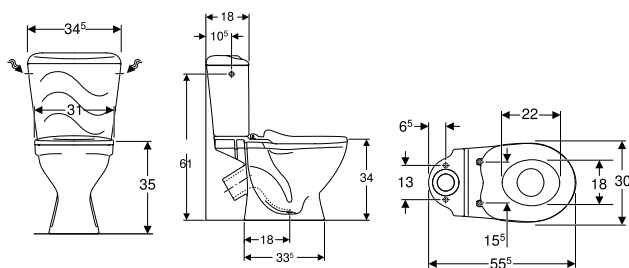

Замовляти додатково

- комплект кріплень

Приладдя

- Сифон пляшковий Geberit для умивальника, горизонтальний випуск → с. 104
- комплект кріплення Geberit для умивальника

УНІТАЗИ

Підлогові унітази для дітей

Комплект Kofo Bambi: підлоговий унітаз з бачком зовнішнього монтажу поличного типу, воронкоподібний, косий випуск, із сидінням