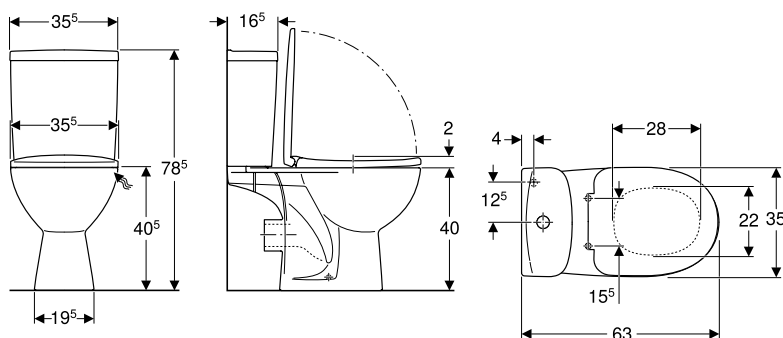

УНІТАЗИ

Підлогові унітази

Комплект підлогового унітаза Koto Freja зі змивним бачком зовнішнього монтажу полицного типу, воронкоподібний, горизонтальний випуск, із сидінням з кришкою з ПП

Призначення

- Для патрубків підведення води 1/2"
- Підходить для монтажу в невеликих ванних кімнатах та гостьових туалетах

Технічні дані

Заводське налаштування об'єму води для змивання	6 л / 3 л
Діапазон регулювання великого об'єму води для змивання	6 л
Діапазон регулювання малого об'єму води для змивання	3 л
матеріал	Сантехнічний фарфор

Характеристики

- Підлоговий
- воронкоподібний унітаз
- Горизонтальний випуск
- Подвійний змив
- 3 обідком
- тип 1, повний об'єм 6 л, відповідно до EN 997
- Підведення води знизу справа
- видиме кріплення
- Сидіння з білого пластику

Обсяг постачання

- керамічний унітаз
- Змивний бачок зовнішнього монтажу полицного типу
- арматура для бачка унітаза
- Сидіння з кришкою для унітаза
- комплект кріплень

Арт. №	колір / поверхня	В [см]	Н [см]	Т [см]	Підведення води	Функція QuickRelease	Функція плавного опускання	кріплення	матеріал петлі	УАН/шт.
L7922000U	білий	35,5	78,5	64	знизу	ні	ні	Знизу	нержавіюча сталь	4'500,00