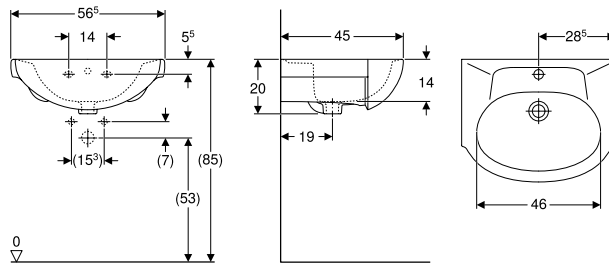

Будований умивальник Koło Solas

Призначення

- Для монтажу на шапки для умивальників

Характеристики

- З переливом

Технічні дані

матеріал Сантехнічний фарфор

Обсяг постачання

- Умивальник

Арт. №	колір / поверхня	Отвір для крана	Перелив	В [см]	Н [см]	Т [см]	Полиця	УАН/шт.
101456UA	білий	в центрі	видимий, симетричний	56	20	45	без	1'851,00

Замовляти додатково

- комплект кріплень

Приладдя

- Сифон пляшковий Geberit для умивальника, горизонтальний випуск → с. 104
- комплект кріплення Geberit для умивальника