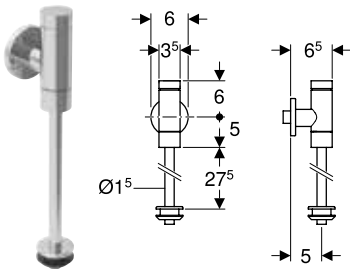

СИСТЕМИ КЕРУВАННЯ ЗМИВОМ ПІСУАРА

Зовнішній монтаж

Система керування зливом пісуарів Коло з пневматичним спуском змиву, підведення води ззаду

Призначення

- Для ручного керування зливом пісуарів
- Для пісуарів з підводом зверху

Характеристики

- можливість регулювання часу змиву

Технічні дані

тиск потоку	0,8–5 бар
макс. випробувальний тиск води	8 бар
Flow rate at 100 kPa / 1 bar with flow limiter	0,3 л/с
мінімальний тиск потоку	0,8 бар
Розрахункова витрата води	0,3 л/с
Діапазон регулювання тривалості змивання	3–20 с
Заводське налаштування тривалості змивання	3 с
матеріал	латунь

Арт. №	колір / поверхня	В [см]	Н [см]	Т [см]	УАН/шт.
96017000	хром / Глянцевий	6	38,5	6,5	4'518,00