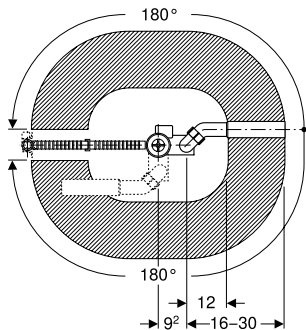

Злив-перелив для ванни Geberit з поворотним механізмом, d52, довжина 73 см

Призначення

- Для ванн зі зливним отвором $\varnothing$ 52 мм
- Для ванн сталевих, пластмасових або чавуну
- Для ванн спеціального розміру

Технічні дані

Пропускна здатність переливу	0,6 л/с
висота гідрозатвора (мм)	50 мм

Характеристики

- контроль якості відповідно до EN 274-3
- 3 переливом
- Двосторонні ущільнення на зливі та переливі
- Головка переливу кріпиться з можливістю регулювання

Обсяг постачання

- Донний клапан
- Сифон
- З'єднувальне коліно з PE-HD, $\varnothing$ 40/50 мм
- Захисний короб
- комплект кріплень

Арт. №	DN	d, $\varnothing$ [мм]	Пропускна здатність зливу [л/с]	УАН/шт.
150.505.00.6	40 / 50	40 / 50	0,8	3'084,00

Замовляти додатково

- Декоративний комплект

Приладдя

- Декоративний комплект Geberit Split d52, для зливу-переливу для ванни з поворотним механізмом → с. 102
- Декоративний комплект Geberit d52, для зливу-переливу для ванни з поворотним механізмом → с. 102