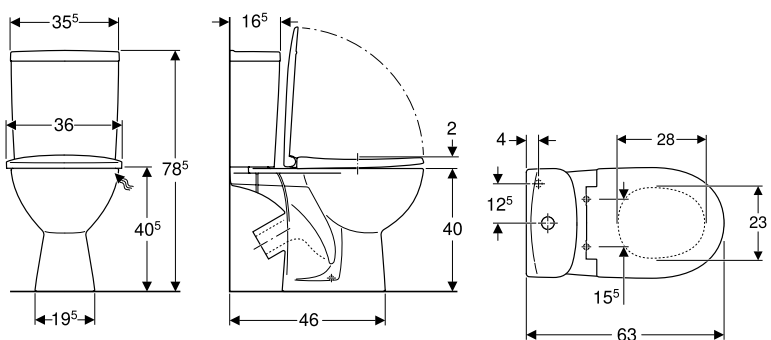

Комплект підлогового унітаза Коfo Freja зі змивним бачком зовнішнього монтажу полицного типу, воронкоподібний, косий випуск, із сидінням з кришкою з дюропласту

Призначення

- Для патрубків підведення води 1/2"
- Підходить для монтажу в невеликих ванних кімнатах та гостювих туалетах

Характеристики

- Підлоговий
- воронкоподібний унітаз
- косий випуск
- Подвійний змив
- З обідком
- тип 1, повний об'єм 6 л, відповідно до EN 997
- Підведення води знизу справа
- видиме кріплення
- Сидіння й кришка унітаза з функцією плавного опускання
- Сидіння з кришкою для унітаза, з дюропласту, антибактеріальне
- к ріпильні шарніри QuickRelease із вбудованою функцією Click2Clean