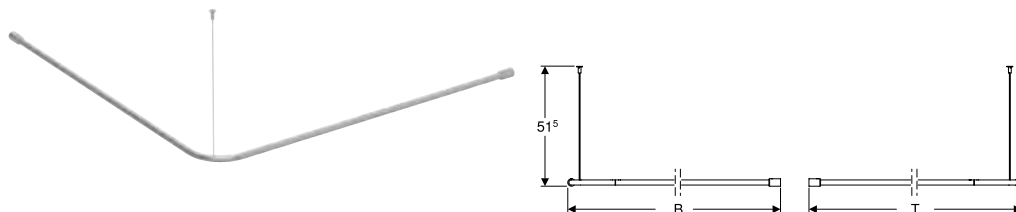

ДУШОВІ СИСТЕМИ

Приладдя

Карниз для душової штори Kofo Lehnen Concept Pro, L-подібний

Призначення

- Підходить для використання особами на кріслах колісних
- Підходить для безбар'єрного рішення
- Для установки в душовій зоні
- Для монтажу як кутовий елемент

Характеристики

- Штанга, яку можна вкорочувати
- Додатково з кріпленням на стелю

Обсяг постачання

- комплект кріплень для капітальної стіни
- кільця (18, 24 або 36 шт.) (залежно від розміру карниза для душових штор)

Технічні дані

матеріал	нержавіюча сталь

Арт. №	колір / поверхня	B [см]	H [см]	T [см]	УАН/шт.
L63101000	нержавіюча сталь гладка	91,5	51,5	91,5	8'259,00
L63102000	нержавіюча сталь гладка	121,5	51,5	121,5	10'968,00
L63103000	нержавіюча сталь гладка	151,5	51,5	151,5	12'612,00