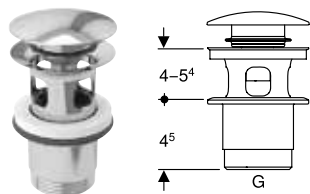

Донний клапан Geberit із натискним механізмом

Призначення

- Для умивальників з товщиною матеріалу 40–45 мм в зоні донного клапана
- Для умивальників з переливом

Технічні дані

матеріал	латунь хромована

Характеристики

- Донний клапан з можливістю закривання
- керування за допомогою зовнішньої кришки зливного отвору

Обсяг постачання

- Донний клапан
- Зовнішня кришка зливного отвору

Арт. №	колір / поверхня	G [дюйм]	AB [мм]	УАН/шт.
152.076.21.1	хром / Глянцевий	1 1/4	40–45	2'607,00