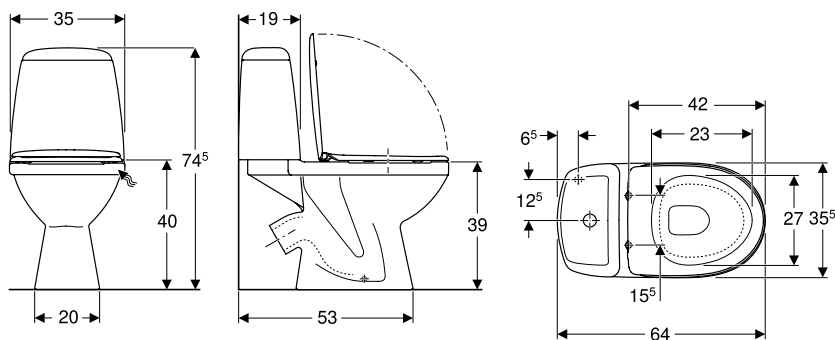

Комплект підлогового унітаза Коfo Solo зі змивним бачком зовнішнього монтажу поличного типу, воронкоподібний, косий випуск, із сидінням з кришкою з дюропласту

Призначення

- Для патрубків підведення води 1/2"
- Підходить для монтажу в невеликих ванних кімнатах та гострових туалетах

Технічні дані

Заводське налаштування об'єму води для змивання	6 л / 3 л
Діапазон регулювання великого об'єму води для змивання	6 л
Діапазон регулювання малого об'єму води для змивання	3 л
матеріал	Сантехнічний фарфор

Характеристики

- Підлоговий
- воронкоподібний унітаз
- косий випуск
- Подвійний змив
- З обідком
- тип 1, повний об'єм 6 л, відповідно до EN 997
- Підведення води знизу справа
- видиме кріплення
- Сидіння з кришкою для унітаза, з дюропласту

Обсяг постачання

- керамічний унітаз
- Змивний бачок зовнішнього монтажу поличного типу
- а рматура для бачка унітаза
- Сидіння з кришкою для унітаза
- комплект кріплень

Арт. №	колір / поверхня	В [см]	Н [см]	Т [см]	Підведення води	Функція QuickRelease	Функція плавного опускання	кріплення	матеріал петлі	УАН/шт.
S7923200UA	білий	35,5	74,5	64	знизу	ні	так	Зверху	нержавіюча сталь	5'457,00