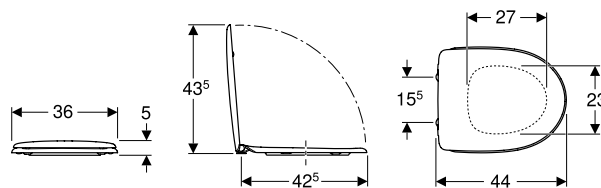

Сидіння з кришкою

Сидіння з кришкою Коfo Solo, кріплення знизу, висота 5 см

Технічні дані

матеріал	Дюропласт
відстань між кріпленнями	15,5 см

Обсяг постачання

- Сидіння з кришкою для унітаза

Характеристики

- Сидіння з кришкою для унітаза, з дюропласту
- тип Sandwich

Арт. №	колір / поверхня	В [см]	Н [см]	Т [см]	Функція QuickRelease	Функція плавного опускання	кріплення	матеріал петлі	УАН/шт.
70115000	білий / Глянцевий	36	5	44	ні	так	Знизу	метал	3'357,00

Можливість комбінування з

- Підлоговий унітаз Коfo Solo для змивного бачка зовнішнього монтажу поличного типу, воронкоподібний, горизонтальний випуск
- Підлоговий унітаз Коfo Solo для змивного бачка зовнішнього монтажу поличного типу, воронкоподібний, косий випуск