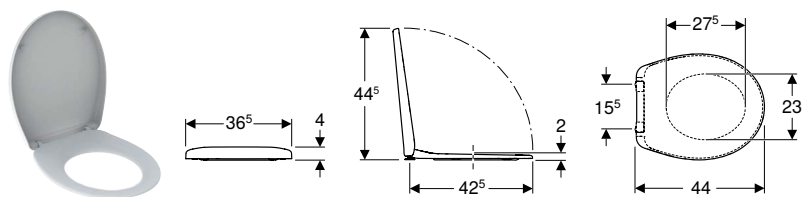

Сидіння з кришкою для унітаза

Сидіння з кришкою Коfo Rekord, кріплення знизу

Технічні дані

Матеріал	Термопласт
Відстань між кріпленнями	15,5 см

Характеристики

- Кришка унітаза, що перекриває сидіння

Арт. №	Колір / поверхня	В [см]	Н [см]	Т [см]	Функція плавного опускання	Кріплення	Матеріал петлі	УАН/шт.	
K90123000	білий / Глянцевий	36,5	4	44		Ні	Знизу	Нержавіюча сталь	1'347,00

Можливість комбінування з

- Підвісний унітаз Коfo Rekord воронкоподібний, Rimfree