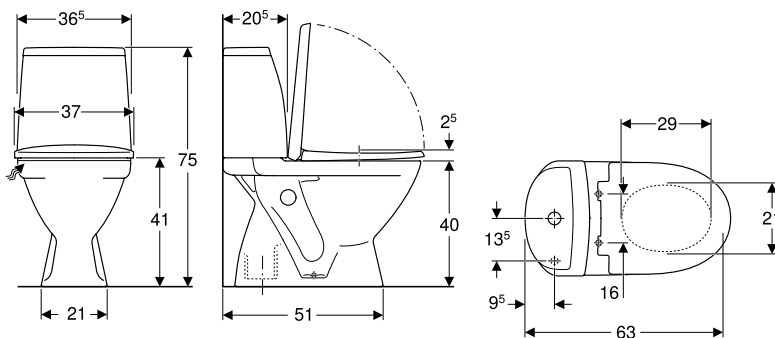

Комплект підлогового унітаза Koło Runa зі змивним бачком зовнішнього монтажу поличного типу, воронкоподібний, вертикальний випуск, із сидінням з кришкою

Призначення

- Для патрубків підведення води 1/2"
- Підходить для монтажу в невеликих ванних кімнатах та гостьових туалетах

Технічні дані

Заводське налаштування об'єму води для змивання	6 л / 3 л
Діапазон регулювання великого об'єму води для змивання	6 л
Діапазон регулювання малого об'єму води для змивання	3 л
матеріал	Сантехнічний фарфор

Характеристики

- Підлоговий
- воронкоподібний унітаз
- вертикальний випуск
- Подвійний змив
- З обідком
- тип 1, повний об'єм 6 л, відповідно до EN 997
- Підведення води знизу
- видиме кріплення
- Сидіння з кришкою для унітаза, з дюропласту, антибактеріальне
- Сидіння з кришкою для унітаза, з дюропласту
- кришка унітаза, що перекриває сидіння

Обсяг постачання

- керамічний унітаз
- Змивний бачок зовнішнього монтажу поличного типу
- арматура для бачка унітаза
- Сидіння з кришкою для унітаза
- комплект кріплень

Арт. №	колір / поверхня	В [см]	Н [см]	Т [см]	Підведення води	Функція QuickRelease	Функція плавного опускання	кріплення	матеріал петлі	УАН/шт.
L89206100	білий	36,5	79	63,5	знизу	ні	ні	Знизу	нержавіюча сталь	5'634,00
L89206200	білий	36,5	79	63,5	знизу	так, з кріпильними шарнірами QuickRelease	так	Знизу	нержавіюча сталь	6'144,00