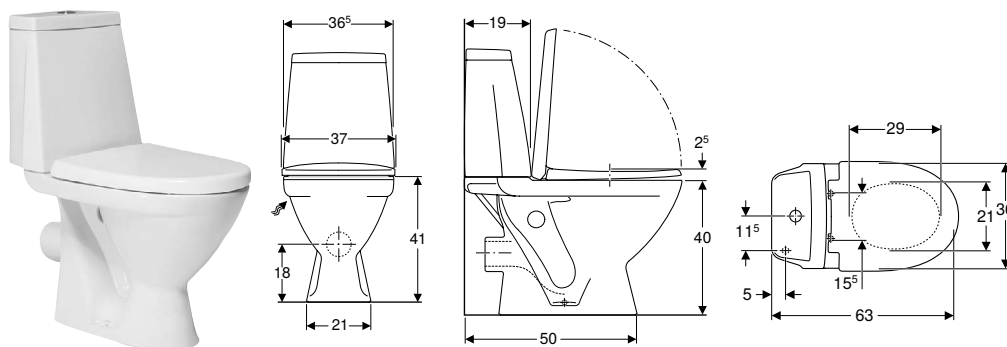

УНІТАЗИ

Підлогові унітази

Комплект підлогового унітаза Коfo Modo зі змивним бачком зовнішнього монтажу полицного типу, воронкоподібний, горизонтальний випуск, із сидінням з кришкою

Призначення

- Для патрубків підведення води 1/2"
- Підходить для монтажу в невеликих ванних кімнатах та гострових туалетах

Технічні дані

Заводське налаштування об'єму води для змивання	6 л / 3 л
Діапазон регулювання великого об'єму води для змивання	6 л
Діапазон регулювання малого об'єму води для змивання	3 л
Матеріал	Сантехнічний фарфор

Обсяг постачання

- Керамічний унітаз
- Змивний бачок зовнішнього монтажу полицного типу
- Арматура для бачка унітаза
- Сидіння з кришкою для унітаза
- Комплект кріплень

Характеристики

- Підлоговий
- Воронкоподібний унітаз
- Горизонтальний випуск
- Подвійний змив
- 3 обідком
- Тип 1, повний об'єм 6 л, відповідно до EN 997
- Підведення води знизу зліва
- Видиме кріплення
- Сидіння й кришка унітаза з функцією плавного опускання
- Сидіння з кришкою для унітаза, з дюропласту, антибактеріальне
- Кріпильні шарніри QuickRelease із вбудованою функцією Click2Clean
- Кришка унітаза, що перекриває сидіння

Арт. №	Колір / поверхня	В [см]	Н [см]	Т [см]	Підведення води	Функція QuickRelease	Функція плавного опускання	Кріплення	Матеріал петлі	УАН/шт.
L39000000	білий	36,5	79	63,5	знизу	Так, з кріпильними шарнірами QuickRelease	Так	Знизу	Нержавіюча сталь	6'153,00