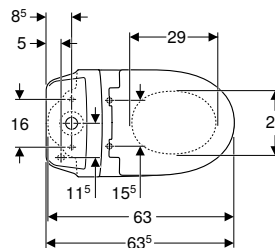

Комплект підлогового унітаза Коfo Modo зі змивним бачком зовнішнього монтажу поличного типу, воронкоподібний, вертикальний випуск, із сидінням з кришкою

Призначення

- Для патрубків підведення води 1/2"
- Підходить для монтажу в невеликих ванних кімнатах та гострових туалетах

Технічні дані

Заводське налаштування об'єму води для змивання	6 л / 3 л
Діапазон регулювання великого об'єму води для змивання	6 л
Діапазон регулювання малого об'єму води для змивання	3 л
Матеріал	Сантехнічний фарфор

Обсяг постачання

- Керамічний унітаз
- Змивний бачок зовнішнього монтажу поличного типу
- Арматура для бачка унітаза
- Сидіння з кришкою для унітаза
- Комплект кріплень

Характеристики

- Підлоговий
- Воронкоподібний унітаз
- Вертикальний випуск
- Подвійний змив
- 3 обідком
- Тип 1, повний об'єм 6 л, відповідно до EN 997
- Підведення води знизу
- Видиме кріплення
- Сидіння з кришкою для унітаза, з дюропласту, антибактеріальне
- Сидіння й кришка унітаза з функцією плавного опускання
- Кришка унітаза, що перекриває сидіння
- Кріпильні шарніри QuickRelease із вбудованою функцією Click2Clean

Арт. №	Колір / поверхня	В [см]	Н [см]	Т [см]	Підведення води	Функція QuickRelease	Функція плавного опускання	Кріплення	Матеріал петлі	УАН/шт.
L39004000	білий	36,5	79	63,5	знизу	Так, з кріпильними шарнірами QuickRelease	Так	Знизу	Нержавіюча сталь	6'153,00