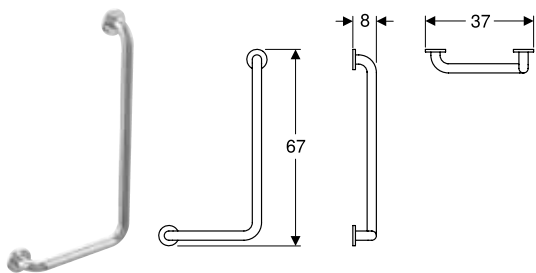

Ручка Koło Lehnen Concept Pro, під кутом

Призначення

- Для підлогових і підвісних унітазів
- Підходить для використання особами на кріслах колісних
- Підходить для безбар'єрного рішення

Технічні дані

матеріал	нержавіюча сталь

Характеристики

- настінне кріплення з облицюванням з пластику
- З трьома отворами для кріпильних гвинтів
- кріпильні гвинти, покриті пластиковими розетками, $\varnothing$ 7,1 см
- Пластикові розетки хромованого кольору
- можливість навантаження до 150 кг
- Підвісний
- безбар'єрне рішення

Обсяг постачання

- комплект кріплень для капітальної стіни
- Поручень

Арт. №	колір / поверхня	В [см]	Н [см]	Т [см]	виконання пристрою	УАН/шт.
L60121100	нержавіюча сталь гладка	37	67	8	Справа	6'030,00
L60121200	нержавіюча сталь гладка	37	67	8	Зліва	6'030,00