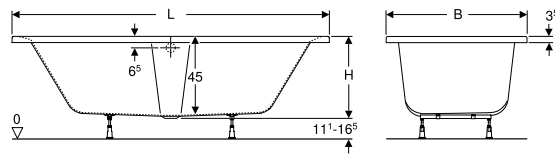

Приладдя

- Злив-перелив для ванни Geberit з поворотним механізмом, d52, довжина 26 см, з декоративним комплектом
- Комплект ніжок для ванни Koło → с. 81

- Додатково комплектується ніжками SN14

Прямокутна ванна Koło Supero Duo, з ніжками