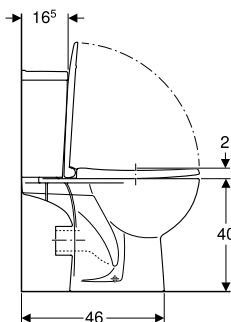

Комплект підлогового унітаза Коfo Freja зі змивним бачком зовнішнього монтажу поличного типу, воронкоподібний, горизонтальний випуск, із сидінням з кришкою з дюропласту

Призначення

- Для патрубків підведення води 1/2"
- Підходить для монтажу в невеликих ванних кімнатах та гострьових туалетах

Технічні дані

Заводське налаштування об'єму води для змивання	6 л / 3 л
Діапазон регулювання великого об'єму води для змивання	6 л
Діапазон регулювання малого об'єму води для змивання	3 л
матеріал	Сантехнічний фарфор

Характеристики

- Підлоговий
- воронкоподібний унітаз
- Горизонтальний випуск
- Подвійний змив
- З обідком
- тип 1, повний об'єм 6 л, відповідно до EN 997
- Підведення води знизу справа
- видиме кріплення
- Сидіння й кришка унітаза з функцією плавного опускання
- Сидіння з кришкою для унітаза, з дюропласту, антибактеріальне
- кріпильні шарніри QuickRelease із вбудованою функцією Click2Clean

Обсяг постачання

- керамічний унітаз
- Змивний бачок зовнішнього монтажу поличного типу
- а рматура для бачка унітаза
- Сидіння з кришкою для унітаза
- комплект кріплень

Арт. №	колір / поверхня	В [см]	Н [см]	Т [см]	Підведення води	Функція QuickRelease	Функція плавного опускання	кріплення	матеріал петлі	УАН/шт.
L79211000	білий / Глянцевий	35,5	78,5	64	знизу	так, з кріпильними шарнірами QuickRelease	так	Знизу	нержавіюча сталь	5'787,00