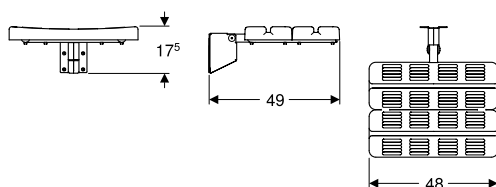

Сидіння для душу Kofo Lehnen Funktion

Призначення

- Підходить для використання особами на кріслах колісних
- Підходить для безбар'єрного рішення
- Для установки в душовій зоні

Технічні дані

матеріал	нержавіюча сталь / пластик

Характеристики

- Сидіння з білого пластику
- З шістьма отворами для кріпильних гвинтів
- можливість навантаження до 150 кг
- З можливістю нахилу
- Підвісний
- безбар'єрне рішення

Обсяг постачання

- Сидіння
- комплект кріплень для капітальної стіни

Арт. №	колір / поверхня	В [см]	Н [см]	Т [см]	УАН/шт.
L1200100	нержавіюча сталь гладка	48	17,5	49	24'573,00