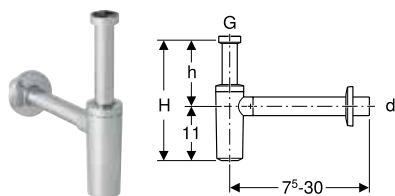

Сифон пляшковий Geberit для умивальника, горизонтальний випуск

Призначення

- Для умивальників

Технічні дані

висота гідрозатвора (мм)	75 мм
матеріал	ABS

Характеристики

- контроль якості відповідно до EN 274-3
- Стійкий до корозії
- Горизонтальний випуск

Обсяг постачання

- настінна розетка

Арт. №	колір / поверхня	d, ø [мм]	G [дюйм]	H [см]	h [см]	УАН/шт.
151.034.14.1	чорний матовий	32	1 1/4	17-33	6-22	2'292,00
151.034.21.1	хром / Глянцевий	32	1 1/4	17-33	6-22	1'896,00
151.035.14.1	чорний матовий	40	1 1/4	17-33	6-22	2'292,00
151.035.21.1	хром / Глянцевий	40	1 1/4	17-33	6-22	1'896,00

Приладдя

- Подовжувач Geberit для пляшкового сифона