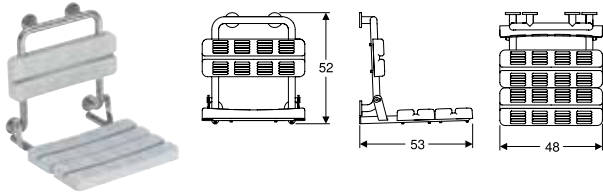

Коfo Lehnen Funktion, душеве сидіння зі спинкою

Призначення

- Підходить для використання особами на кріслах колісних
- Підходить для безбар'єрного рішення
- Для установки в душовій зоні

Технічні дані

матеріал	нержавіюча сталь / пластик

Характеристики

- Сидіння з білого пластику
- кріпильні гвинти, покриті розетками з нержавіючої сталі, $\varnothing$ 7 см
- Зі спинкою
- З двома та трьома отворами для кріпильних гвинтів
- можливість навантаження до 150 кг
- З можливістю нахилу
- Підвісний
- безбар'єрне рішення

Обсяг постачання

- Сидіння
- комплект кріплень для капітальної стіни

Арт. №	колір / поверхня	В [см]	Н [см]	Т [см]	УАН/шт.
L1221100	нержавіюча сталь гладка	48	52	53	27'582,00