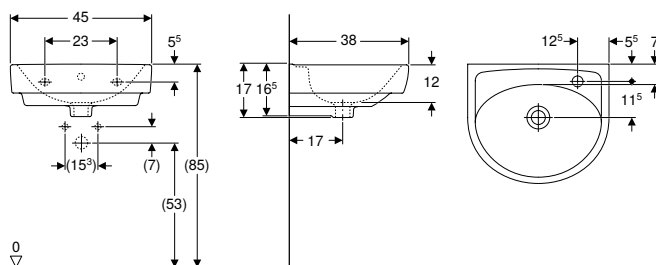

УМИВАЛЬНИКИ

Рукомийники

Рукомийник Kofo Status

Призначення

- Підходить для монтажу в невеликих ванних кімнатах та гострових туалетах

Технічні дані

Матеріал	Сантехнічний фарфор

Характеристики

- Може комбінуватись з п'єдесталом
- 3 переливом

Обсяг постачання

- Рукомийники

Арт. №	Колір / поверхня	Отвір для крана	Перелив	В	Н	Т	Полиця	УАН/шт.
				[см]	[см]	[см]		
2322450UA	білий	Справа	видимий, симетричний	45	17	38	без	1'164,00
2323450UA	білий	Зліва	видимий, симетричний	45	17	38	без	1'164,00

Замовляти додатково

- Комплект кріплень

Можливість комбінування з

- П'єдестал Kofo Status → с. 17

Приладдя

- Сифон пляшковий Geberit для умивальника, горизонтальний випуск → с. 104
- Комплект кріплення Geberit для умивальника