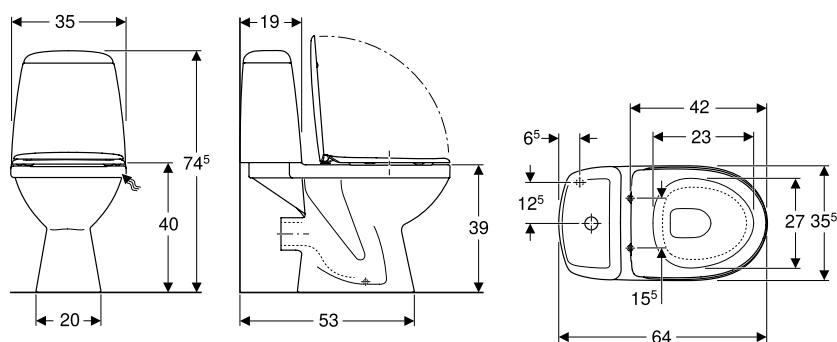

Комплект підлогового унітаза Коfo Solo зі змивним бачком зовнішнього монтажу поличного типу, воронкоподібний, горизонтальний випуск, із сидінням з кришкою з дюропласту

Призначення

- Для патрубків підведення води 1/2"
- Підходить для монтажу в невеликих ванних кімнатах та гострових туалетах

Технічні дані

Заводське налаштування об'єму води для змивання	6 л / 3 л
Діапазон регулювання великого об'єму води для змивання	6 л
Діапазон регулювання малого об'єму води для змивання	3 л
матеріал	Сантехнічний фарфор

Характеристики

- Підлоговий
- воронкоподібний унітаз
- Горизонтальний випуск
- Подвійний змив
- З обідком
- тип 1, повний об'єм 6 л, відповідно до EN 997
- Підведення води знизу справа
- видиме кріплення
- Сидіння з кришкою для унітаза, з дюропласту