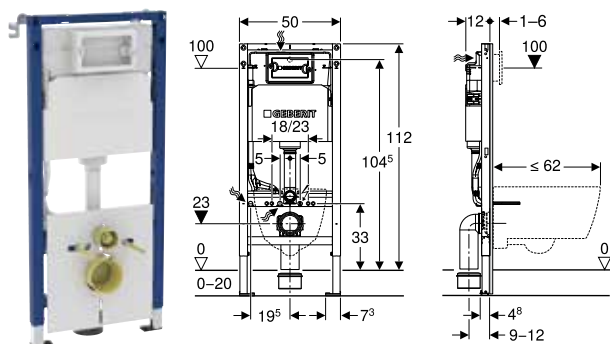

Монтажний елемент Geberit Duofix для підвісного унітаза, 112 см, зі змивним бачком прихованого монтажу Delta 12 см

Призначення

- Для стін з металевим і дерев'яним каркасом
- Для монтажу у пристінки по висоті рами або приміщення
- Для монтажу у перегородки по висоті приміщення
- Для підлогових покриттів 0–20 см
- Для підвісних унітазів

Технічні дані

тиск потоку	0,1–10 бар
макс. температура води	25 °С
Заводське налаштування об'єму води для змивання	6 л / 3 л
Діапазон регулювання великого об'єму води для змивання	4 л / 4,5 л / 6 л / 7,5 л
Діапазон регулювання малого об'єму води для змивання	2–4 л
Flow rate at 300 kPa / 3 bar	0,16 л/с
мінімальний тиск потоку	0,1 бар
Розрахункова витрата води	0,09 л/с
матеріал	Сталь
Регулюється за висотою	так

Обсяг постачання

- З'єднувальний елемент для підключення води R 1/2", сумісний із MasterFix і MeplaFix, з вбудованим кутовим запірним клапаном і перехідним кільцем
- Захисний короб для вікна технічного обслуговування, з пінополістиролу
- 2 тримачі кріплення рамки
- 2 анкери для кріплення до стіни
- комплекти для під'єднання для унітаза, Ø 90 мм
- З'єднувальне коліно 90° з PE-HD, Ø 90 мм
- Перехідна муфта з PE-HD, Ø 90/110 мм
- Звукоізоляційний комплект
- комплект кріплення та захисний матеріал

Характеристики

- 2025 рік випуску
- Статично самонесна рама, захищена від корозії порошковим покриттям
- Рама для підвісного унітазу з приєднувальними розмірами згідно з EN 33 і вильотом до 62 см
- а альтернативне положення кріплення для анкера для кріплення до стіни
- Опорні ніжки з пластику
- Глибина опорних пластин ніжок підходить для монтажу в U-подібні профілі UW 50
- Стійки оцинковані з захистом від корозії
- З'єднувальне коліно монтується без застосування інструменту
- Змивний бачок прихованого монтажу Geberit Delta 12 см, з протиконденсатною ізоляцією
- Для фронтального встановлення, підходить для одинарного змиву, подвійного змиву та змиву / стопу
- За заводських налаштувань можливе негайне наступне змивання
- Підведення води ззаду чи зверху по центру
- З трубою для підведення води для унітазів-биде Geberit AquaClean і з'єднувального кабелю
- можливість кріплення електричного з'єднання

Арт. №	В [см]	Н [см]	Т [см]	УАН/шт.
458.126.00.2	50	112	12	8'304,00

Приладдя

- Огляд приладдя – монтажні елементи Geberit Duofix для унітазів