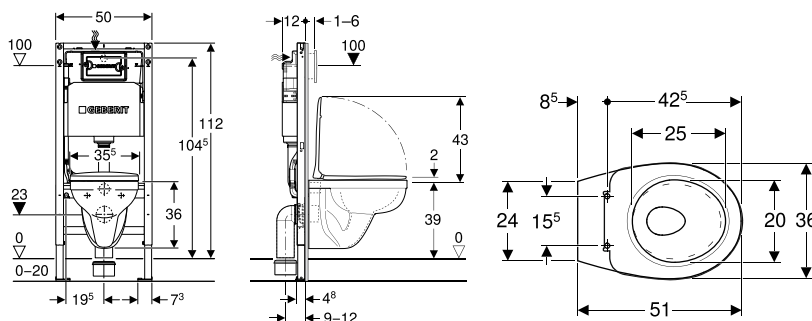

Вироби Geberit

Geberit Duofix	96
Монтажні елементи	96
З'єднувальні елементи	99
Зливна арматура для ванн	99
Зливна арматура для умивальників і біде	103

GEBERIT DUOFIX

Монтажні елементи

Комплект Geberit Duofix PRO 20, монтажний елемент для підвісного унітаза, 112 см, зі змивним бачком прихованого монтажу Delta 12 см, змивна клавiша Delta01, круглої форми, підвісний унітаз Idol