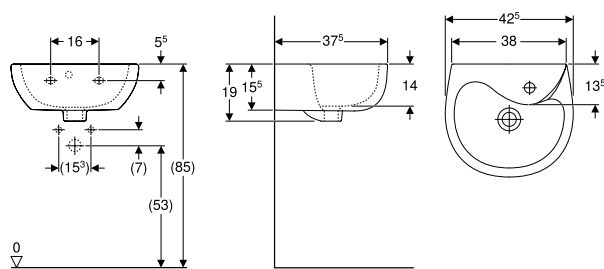

УМИВАЛЬНИКИ

Рукомийники

Рукомийник Коfo Bambi

Призначення

- Підходить для монтажу в невеликих ванних кімнатах та гострових туалетах

Характеристики

- З переливом

Технічні дані

матеріал Сантехнічний фарфор

Обсяг постачання

- Рукомийники

Арт. №	к олір / поверхня	Отвір для крана	Перелив	В	Н	Т	Полиця	УАН/шт.
				[см]	[см]	[см]		
102140UA	білий	в центрі	видимий, симетричний	42,5	19	38	без	1'107,00

Замовляти додатково

- комплект кріплень

Приладдя

- Сифон пляшковий Geberit для умивальника, горизонтальний випуск → с. 104
- комплект кріплення Geberit для умивальника