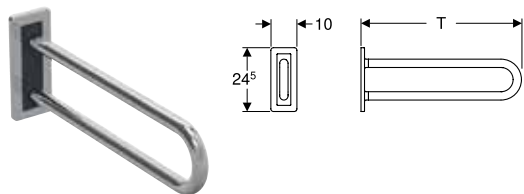

Настінний поручень Koło Lehnen Concept Pro

Призначення

- Для підлогових і підвісних унітазів
- Для умивальників
- Підходить для використання особами на кріслах колісних
- Підходить для безбар'єрного рішення

Технічні дані

матеріал	нержавіюча сталь

Характеристики

- З монтажною пластиною 100 x 245 x 13,5 мм
- З монтажною пластиною антрацитового кольору RAL 7043
- можливість навантаження до 120 кг
- настінне кріплення з облицюванням з пластику
- Облицювання з пластику кольору хрому
- Підвісний
- безбар'єрне рішення

Обсяг постачання

- комплект кріплень для капітальної стіни
- Поручень

Арт. №	колір / поверхня	В [см]	Н [см]	Т [см]	УАН/шт.
L60301000	нержавіюча сталь гладка	10	24,5	61,5	7'830,00
L60302000	нержавіюча сталь гладка	10	24,5	71,5	8'259,00