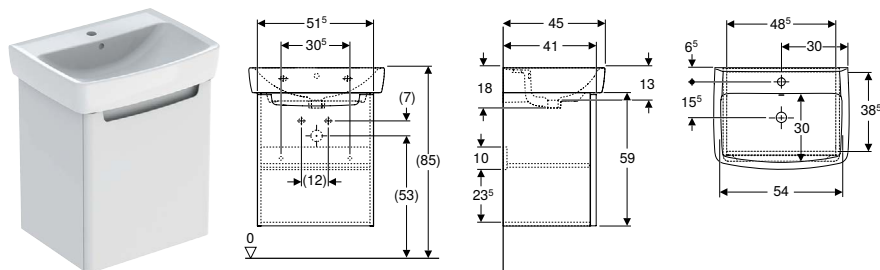

Комплект умивальника Коfo Rekord з шафою, одні дверцята

Призначення

- Підходить для монтажу в невеликих ванних кімнатах та гострьових туалетах

Технічні дані

Матеріал Сантехнічний фарфор / двошарова ДСП високої щільності

Характеристики

- Підвісний
- З фіксованою полицею
- З одними дверима
- Сторона відкриття дверей ліва чи права

Обсяг постачання

- Умивальник
- Шафа для умивальника
- Комплект кріплень

Арт. №	Колір / поверхня	Отвір для крана	Перелив	В [см]	Ширина умивальника [см]	Н [см]	Т [см]	Полиця	УАН/шт.
K99026000	білий / Глянцевий	В центрі видимий, симетричний		60	60	77	45	без	7'452,00

Замовляти додатково

- Ніжки

Приладдя

- Сифон пляшковий Geberit для умивальника, горизонтальний випуск → с. 104
- Комплект кріплення Geberit для умивальника