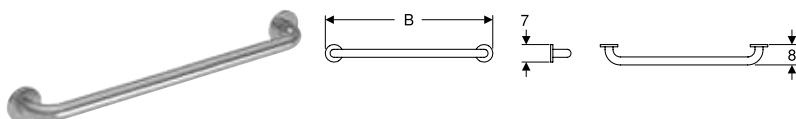

УНІТАЗИ

Приладдя

Ручка Koło Lehnen Funktion, пряма

Призначення

- Підходить для безбар'єрного рішення
- Для підлогових і підвісних унітазів
- Підходить для використання особами на кріслах колісних

Технічні дані

матеріал	нержавіюча сталь

Характеристики

- настінне кріплення з облицюванням з пластику
- З трьома отворами для кріпильних гвинтів
- кріпильні гвинти, покриті розетками з нержавіючої сталі, $\varnothing$ 7 см
- можливість навантаження до 150 кг
- Підвісний
- безбар'єрне рішення

Обсяг постачання

- Поручень
- комплект кріплень для капітальної стіни

Арт. №	колір / поверхня	B	H	T	UAH/шт.
		[см]	[см]	[см]	
L1000101	нержавіюча сталь гладка	37	7	8	3'135,00
L1000102	нержавіюча сталь хвиляста	37	7	8	3'255,00
L1000601	нержавіюча сталь гладка	67	7	8	5'595,00
L1000602	нержавіюча сталь хвиляста	67	7	8	5'595,00