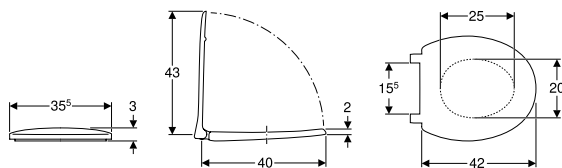

Сидіння з кришкою

Сидіння з кришкою Коfo Idol механізм плавного опускання, кріпильні шарніри QuickRelease

Технічні дані

матеріал	Дюропласт
відстань між кріпленнями	15,5 см

Обсяг постачання

- Сидіння з кришкою для унітаза

Характеристики

- Сидіння з кришкою для унітаза, з дюропласту, антибактеріальне
- тип Sandwich

Арт. №	колір / поверхня	В [см]	Н [см]	Т [см]	Функція QuickRelease	Функція плавного опускання	кріплення	матеріал петлі	УАН/шт.
S110163410	білий / Глянцевий	35,5	3	42	так, з кріпильними шарнірами QuickRelease	так	Знизу	нержавіюча сталь	2'040,00

Можливість комбінування з

- комплект Коfo Idol: підвісний воронкоподібний унітаз і сидіння з кришкою → с. 57