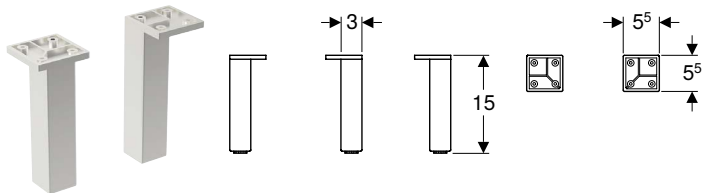

Можливість комбінування з

- Комплект ніжок Коfo Rekord → с. 11
- Кошик для білизни Коfo Rekord

Приладдя

Комплект ніжок Коfo Rekord

Технічні дані

Матеріал	Нержавіюча сталь

Обсяг постачання

- Комплект із 2 шт.

Арт. №	Колір / поверхня	Н [см]	УАН/шт.
99274000	сріблястий / Сатинований	15	477,00

Можливість комбінування з

- Комплект ручийника Коfo Rekord із шафкою з одними дверцятами → с. 9
- Висока шафка Коfo Rekord із двома дверима → с. 10

Приладдя

- Шафка для вмивальника Коfo Rekord, з одними дверима