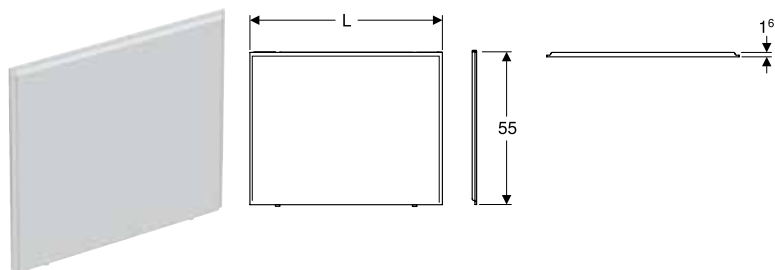

Бічна панель Koło Uni 2 для прямокутної ванни

Призначення

- Для ванн із санітарного акрилу
- Для встановлення в кутку
- Для монтажної висоти 59 см до верхнього краю ванни

Характеристики

- Прямокутної форми

Обсяг постачання

- бічна панель

Технічні дані

матеріал	MDF

Арт. №	колір / поверхня	L [см]	B [см]	H [см]	UAH/шт.
PWP2373000	білий / матовий	65	1,6	55	1'941,00
PWP2376000	білий / матовий	70	1,6	55	2'316,00
PWP2383000	білий / матовий	75	1,6	55	2'649,00
PWP2393000	білий / матовий	85	1,6	55	3'006,00

Замовляти додатково

- комплект кріплень

Можливість комбінування з

- Прямокутна ванна Koło Supero з ніжками → с. 78
- Прямокутна ванна Koło Supero Duo, з ніжками → с. 77
- ванна прямокутна Koło Rekord → с. 76
- Прямокутна ванна Koło Sensa
- Прямокутна ванна Koło Opal Plus

Приладдя

- комплект кріплення Koło для Uni 2, фронтальна й бічна панелі, кутовий монтаж → с. 80
- комплект кріплення Koło для Uni 2, фронтальна панель, монтаж у ніші → с. 81