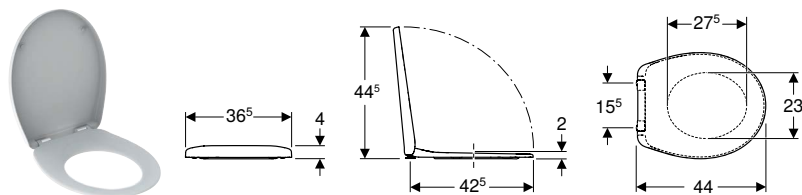

Сидіння з кришкою для унітаза

Сидіння з кришкою Коfo Rekord, кріплення знизу

Технічні дані

Матеріал	Термопласт
Відстань між кріпленнями	15,5 см

Характеристики

- Кришка унітаза, що перекриває сидіння

Арт. №	Колір / поверхня	В [см]	Н [см]	Т [см]	Функція плавного опускання	Кріплення	Матеріал петлі	УАН/шт.	
K90123000	білий / Глянцевий	36,5	4	44		Ні	Знизу	Нержавіюча сталь	1'347,00

Можливість комбінування з

- Підвісний унітаз Коfo Rekord воронкоподібний, Rimfree

Сидіння з кришкою Коfo Rekord, кріплення зверху

Технічні дані

Матеріал	Термопласт
Відстань між кріпленнями	15,5 см

Характеристики