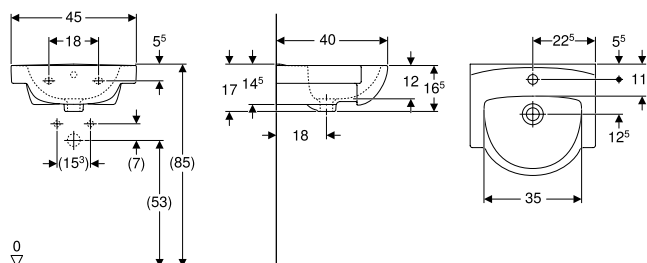

Вбудований у меблі рукомийник Коfo Freja

Призначення

- Для монтажу на шафки для умивальників

Обсяг постачання

- Умивальник

Технічні дані

матеріал	Сантехнічний фарфор

Арт. №	колір / поверхня	Отвір для крана	Перелив	В [см]	Н [см]	Т [см]	Полиця	УАН/шт.	
									видимий, симетричний
L72945000	білий / Глянцевий	в центрі	видимий, симетричний	45	17	40	без	1'530,00	

Замовляти додатково

- комплект кріплень

Приладдя

- Сифон пляшковий Geberit для умивальника, горизонтальний випуск → с. 104
- комплект кріплення Geberit для умивальника