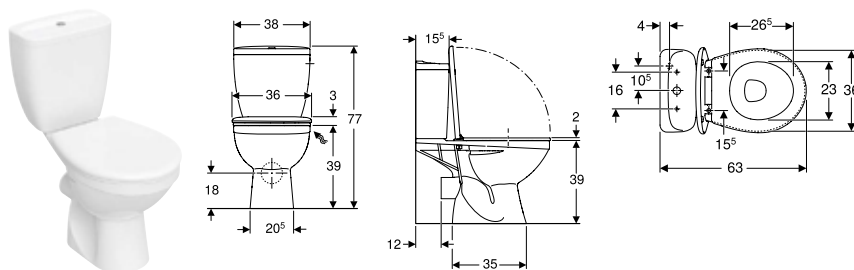

Комплект підлогового унітаза Коfo Idol зі змивним бачком зовнішнього монтажу полицного типу, воронкоподібний, горизонтальний випуск, із сидінням з кришкою

Призначення

- Для патрубків підведення води 3/8"
- Підходить для монтажу в невеликих ванних кімнатах та гострових туалетах

Технічні дані

матеріал	Сантехнічний фарфор

Характеристики

- Підлоговий
- воронкоподібний унітаз
- Горизонтальний випуск
- Подвійний змив
- З обідком
- тип 1, повний об'єм 6 л, відповідно до EN 997
- Підведення води знизу справа
- видиме кріплення
- Сидіння з білого пластику

Обсяг постачання

- керамічний унітаз
- Змивний бачок зовнішнього монтажу полицного типу
- а рматура для бачка унітаза
- Сидіння з кришкою для унітаза
- комплект кріплень

Арт. №	колір / поверхня	В [см]	Н [см]	Т [см]	Підведення води	Функція QuickRelease	Функція плавного опускання	кріплення	матеріал петлі	УАН/шт.
19026-00U	білий	38	77	63	знизу	ні	ні	Знизу	нержавіюча сталь	3'798,00