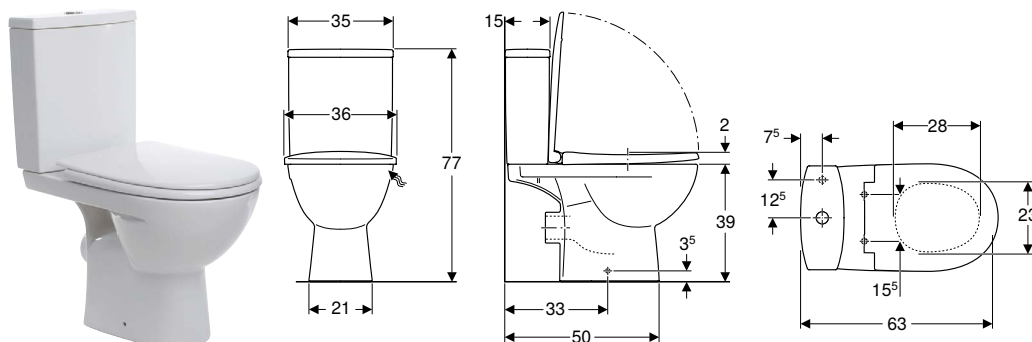

Характеристики

- Сторона відкривання дверей ліва чи права
- Підвісний
- З одними дверима
- З фіксованою полицею

Обсяг постачання

- Шафа для рукомийника
- Комплект кріплень
- Рукомийники

Арт. №	Колір / поверхня	Отвір для крана	Перелив	В	В1	В2	В3	В4	Ширина умивальника	Н	Н1	Н2	Т	Т1	Т2	Т3	Т4	Т5	По-лиця	УАН/шт.
K99024000	білий / Глянцеве покриття	В центрі	видимий, симетричний	40	32,5	11,5	29,5	31	40	74	15	10	31	28,5	10,5	5,5	25,5	17,5	без	5'553,00
K99025000	білий / Глянцевий	В центрі	видимий, симетричний	50	41	20,5	38,5	44	50	76	17	12	38	34	12,6	31	23	без	6'564,00	

Замовляти додатково

- Комплект кріплень

Можливість комбінування з

- Рукомийник Kofo Status → с. 16
- Умивальник Kofo Status → с. 16
- Умивальник Kofo Idol → с. 56

УНІТАЗИ

Підлогові унітази

Комплект підлогового унітаза Koło Status зі змивним бачком зовнішнього монтажу поличного типу, воронкоподібний, горизонтальний випуск, напівзакрита форма, з сидінням з кришкою