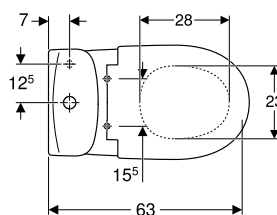

Комплект підлогового унітаза Koło Freja Premium зі змивним бачком зовнішнього монтажу полицного типу, воронкоподібний, горизонтальний випуск, напівзакрита форма, з сидінням з кришкою з дюропласту

Призначення

- Для патрубків підведення води 1/2'
- Підходить для монтажу в невеликих ванних кімнатах та гострових туалетах

Технічні дані

Заводське налаштування об'єму води для змивання	6 л / 3 л
Діапазон регулювання великого об'єму води для змивання	6 л
Діапазон регулювання малого об'єму води для змивання	3 л
матеріал	Сантехнічний фарфор

Характеристики

- Підлоговий
- воронкоподібний унітаз
- Горизонтальний випуск
- Подвійний змив
- З обідком
- напівзакрита форма
- тип 1, повний об'єм 6 л, відповідно до EN 997
- Підведення води знизу справа
- Сидіння й кришка унітаза з функцією плавного опускання
- Приховане кріплення
- Сидіння з кришкою для унітаза, з дюропласту, антибактеріальне
- кріпильні шарніри QuickRelease із вбудованою функцією Click2Clean

Обсяг постачання

- керамічний унітаз
- Змивний бачок зовнішнього монтажу полицного типу
- а рматура для бачка унітаза
- Сидіння з кришкою для унітаза
- комплект кріплень

Арт. №	колір / поверхня	В [см]	Н [см]	Т [см]	Підведення води	Функція QuickRelease	Функція плавного опускання	кріплення	матеріал петлі	УАН/шт.
L79047000	білий	35,5	77	63	знизу	так, з кріпильними шарнірами QuickRelease	так	Знизу	нержавіюча сталь	6'195,00