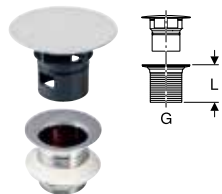

Арт. №	колір / поверхня	УАН/шт.
150.300.14.1	чорний матовий	1'184,00
150.300.21.1	хром / Глянцевий	1'184,00
150.300.KJ.1	Панель: альпійський білий / Глянцевий Дизайнерське кільце: хром / Глянцевий	1'184,00

Зливна арматура для умивальників і біде

Донний клапан Geberit з вільним виливом та кришкою клапана

Призначення

- Для умивальників без переливу
- Для біде без видимого переливу

Технічні дані

матеріал	латунь хромована

Характеристики

- кришка клапана з пластику, хромована
- З вбудованим сітчастим фільтром

Обсяг постачання

- Сітчастий фільтр
- Ущільнення

Арт. №	колір / поверхня	G [дюйм]	L [см]	УАН/шт.
152.050.14.1	чорний матовий	1 1/4	5	4'062,00
152.050.21.1	хром / Глянцевий	1 1/4	5	4'038,00
152.080.14.1	чорний матовий	1 1/4	8	4'200,00
152.080.21.1	хром / Глянцевий	1 1/4	8	4'176,00