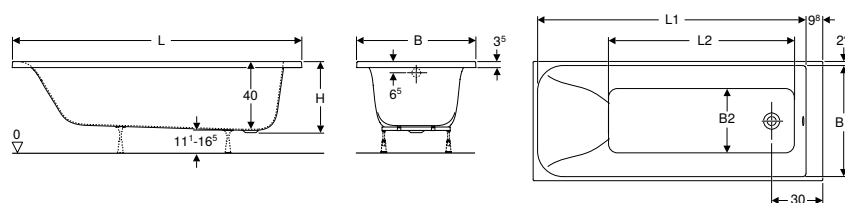

ВАННИ ІЗ САНИТАРНОГО АКРИЛУ

Ванна прямокутна Koło Rekord

Призначення

- Для приватних ванних кімнат та готелів
- Для монтажу з ніжками або каркасами ванни

Технічні дані

Матеріал	Санітарний акрил

Характеристики

- Прямокутної форми
- Злив збоку на дні ванни
- Зливний отвір $\varnothing$ 52 мм

Обсяг постачання

- Ванна

Арт. №	Колір / поверхня	L [см]	L1 [см]	L2 [см]	B [см]	B1 [см]	B2 [см]	H [см]	Загальна місткість [л]	З переливним отвором
XWP3650000N	білий / Глянцевий	150	137,6	91,6	70	65,2	44,5	41,7	151	Так
XWP3660000N	білий / Глянцевий	160	147,6	101,6	70	65,2	44,5	41,7	164	Так
XWP3670000N	білий / Глянцевий	170	157,8	111,6	75	70,2	44,5	41,7	195	Так
XWP3677000N	білий / Глянцевий	170	157,6	111,6	70	65,2	44,5	41,7	176	Так

Можливість комбінування з

- Фронтальна панель Koło Uni 2 для прямокутної ванни → с. 79
- Бічна панель Koło Uni 2 для прямокутної ванни → с. 80
- Комплект кріплення Koło для Uni 2, фронтальна й бічна панелі, кутовий монтаж → с. 80
- Комплект кріплення Koło для Uni 2, фронтальна панель, монтаж у ніші → с. 81

Приладдя

- Злив-перелив для ванни Geberit з поворотним механізмом, d52, довжина 26 см, з декоративним комплектом
- Комплект ніжок для ванни Koło → с. 81

- Додатково комплектується ніжками SN14