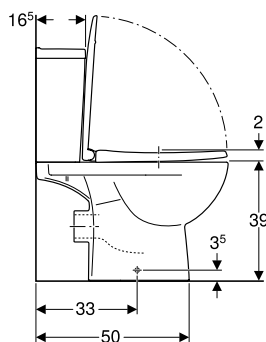

Комплект підлогового унітаза Koło Freja Premium зі змивним бачком зовнішнього монтажу полицного типу, воронкоподібний, горизонтальний випуск, напівзакрита форма, з сидінням з кришкою з дюропласту

Призначення

- Для патрубків підведення води 1/2'
- Підходить для монтажу в невеликих ванних кімнатах та гострових туалетах

Технічні дані

Заводське налаштування об'єму води для змивання	6 л / 3 л
Діапазон регулювання великого об'єму води для змивання	6 л
Діапазон регулювання малого об'єму води для змивання	3 л
матеріал	Сантехнічний фарфор

Характеристики

- Підлоговий
- воронкоподібний унітаз
- Горизонтальний випуск
- Подвійний змив
- З обідком
- напівзакрита форма
- тип 1, повний об'єм 6 л, відповідно до EN 997
- Підведення води знизу справа
- Сидіння й кришка унітаза з функцією плавного опускання
- Приховане кріплення
- Сидіння з кришкою для унітаза, з дюропласту, антибактеріальне
- кріпильні шарніри QuickRelease із вбудованою функцією Click2Clean

Обсяг постачання

- керамічний унітаз
- Змивний бачок зовнішнього монтажу полицного типу
- а рматура для бачка унітаза
- Сидіння з кришкою для унітаза
- комплект кріплень

Арт. №	колір / поверхня	В [см]	Н [см]	Т [см]	Підведення води	Функція QuickRelease	Функція плавного опускання	кріплення	матеріал петлі	УАН/шт.
L79047000	білий	35,5	77	63	знизу	так, з кріпильними шарнірами QuickRelease	так	Знизу	нержавіюча сталь	6'195,00