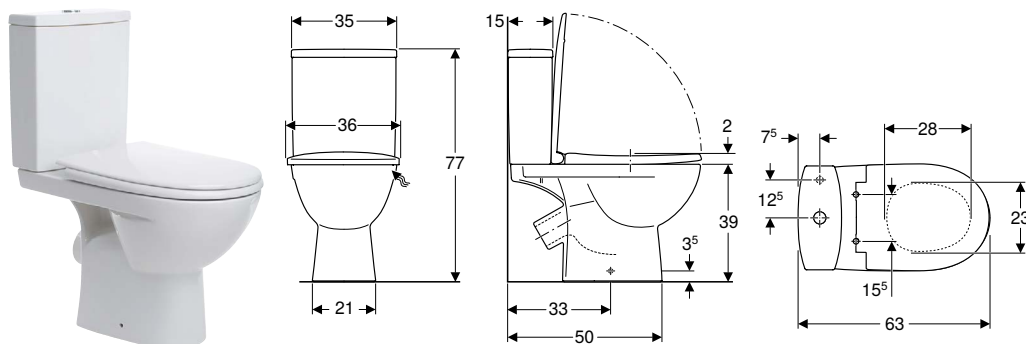

Комплект підлогового унітаза Kofo Status зі змивним бачком зовнішнього монтажу поличного типу, воронкоподібний, косий випуск, напівзакрита форма, з сидінням з кришкою

Призначення

- Для патрубків підведення води 1/2"
- Підходить для монтажу в невеликих ванних кімнатах та гострових туалетах

Технічні дані

Заводське налаштування об'єму води для змивання	6 л / 3 л
Діапазон регулювання великого об'єму води для змивання	6 л
Діапазон регулювання малого об'єму води для змивання	3 л
Матеріал	Сантехнічний фарфор

Характеристики

- Підлоговий
- Воронкоподібний унітаз
- Косий випуск
- Подвійний змив
- З обідком
- Напівзакрита форма
- Тип 1, повний об'єм 6 л, відповідно до EN 997
- Підведення води знизу справа
- Поворотний змивний бачок
- Приховане кріплення
- Сидіння з кришкою для унітаза, з дюропласту, антибактеріальне

Обсяг постачання

- Керамічний унітаз
- Змивний бачок зовнішнього монтажу поличного типу
- Арматура для бачка унітаза
- Сидіння з кришкою для унітаза
- Комплект кріплень

Арт. №	Колір / поверхня	В [см]	Н [см]	Т [см]	Підведення води	Функція QuickRelease	Функція плавного опускання	Кріплення	Матеріал петлі	Твердість матеріалу	УАН/шт.
2395050UA	білий	35	77	63	знизу	Так, з кріпильними шарнірами QuickRelease	Так	Знизу	Нержавіюча сталь	М'яке сидіння	6'195,00