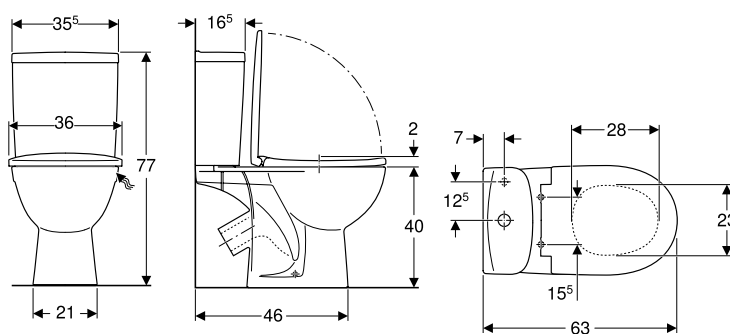

Технічні дані

Заводське налаштування об'єму води для змивання	6 л / 3 л
Діапазон регулювання великого об'єму води для змивання	6 л
Діапазон регулювання малого об'єму води для змивання	3 л
матеріал	Сантехнічний фарфор

Обсяг постачання

- керамічний унітаз
- Змивний бачок зовнішнього монтажу поличного типу
- арматура для бачка унітаза
- Сидіння з кришкою для унітаза
- комплект кріплень

Арт. №	колір / поверхня	В [см]	Н [см]	Т [см]	Підведення води	Функція QuickRelease	Функція плавного опускання	кріплення	матеріал петлі	УАН/шт.
L7922100U	білий	35,5	78,5	63	знизу	так, з кріпильними шарнірами QuickRelease	так	Знизу	нержавіюча сталь	5'787,00

Комплект підлогового унітаза Koto Freja Premium зі змивним бачком зовнішнього монтажу поличного типу, воронкоподібний, косий випуск, напівзакрита форма, з сидінням з кришкою з дюропласту

Koto Freja

Призначення

- Для патрубків підведення води 1/2"
- Підходить для монтажу в невеликих ванних кімнатах та гостьових туалетах

Технічні дані

Заводське налаштування об'єму води для змивання	6 л / 3 л
Діапазон регулювання великого об'єму води для змивання	6 л
Діапазон регулювання малого об'єму води для змивання	3 л
матеріал	Сантехнічний фарфор

Характеристики

- Підлоговий
- воронкоподібний унітаз
- косий випуск
- Подвійний змив
- З обідком
- напівзакрита форма
- тип 1, повний об'єм 6 л, відповідно до EN 997
- Підведення води знизу справа
- Сидіння й кришка унітаза з функцією плавного опускання
- Приховане кріплення
- Сидіння з кришкою для унітаза, з дюропласту, антибактеріальне
- кріпильні шарніри QuickRelease із вбудованою функцією Click2Clean

Обсяг постачання

- керамічний унітаз
- Змивний бачок зовнішнього монтажу поличного типу
- арматура для бачка унітаза
- Сидіння з кришкою для унітаза
- комплект кріплень

Арт. №	колір / поверхня	В [см]	Н [см]	Т [см]	Підведення води	Функція QuickRelease	Функція плавного опускання	кріплення	матеріал петлі	УАН/шт.
L79046000	білий	35,5	77	63	знизу	так, з кріпильними шарнірами QuickRelease	так	Знизу	нержавіюча сталь	6'195,00