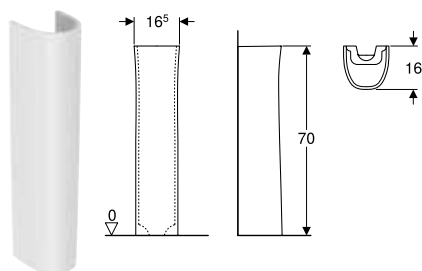

П'єдестали

П'єдестал Kofo Solo

Призначення

- Підходить для монтажу в невеликих ванних кімнатах та гостьових туалетах

Технічні дані

матеріал	Сантехнічний фарфор

Обсяг постачання

- П'єдестал

Арт. №	колір / поверхня	В [см]	Н [см]	Т [см]	УАН/шт.
77000-00U	білий	16	71	16	969,00

Можливість комбінування з

- Умивальник Kofo Solo → с. 48