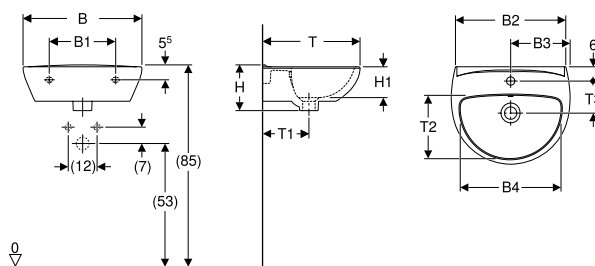

Умивальники

Умивальник Koto Freja

Призначення

- Підходить для монтажу в невеликих ванних кімнатах та гостювих туалетах

Технічні дані

матеріал	Сантехнічний фарфор

Характеристики

- може комбінуватись з п'єдесталом
- можлива комбінація з напівп'єдесталом
- З переливом

Обсяг постачання

- Умивальник

Арт. №	колір / поверхня	Отвір для крана	Перелив	В	Н	Т	Полиця	УАН/шт.			
									[см]	[см]	[см]
L71150000	білий / Глянцевий	в центрі	видимий, симетричний	49,5	17,5	41	без	1'266,00			
L71155000	білий / Глянцевий	в центрі	видимий, симетричний	55	19	44	без	1'428,00			
L71160000	білий / Глянцевий	в центрі	видимий, симетричний	59,5	18,5	46,5	без	1'575,00			

Замовляти додатково

- комплект кріплень

Можливість комбінування з

- П'єдестал Koto Freja → с. 38
- напівп'єдестал Koto Freja → с. 38

Приладдя

- Сифон пляшковий Geberit для умивальника, горизонтальний випуск → с. 104
- комплект кріплення Geberit для умивальника