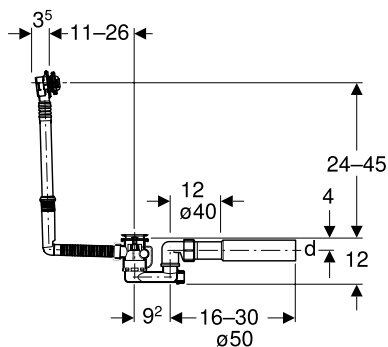

Арт. №	В [см]	Н [см]	Т [см]	УАН/шт.
458.126.00.2	50	112	12	8'304,00

Приладдя

- Огляд приладдя – монтажні елементи Geberit Duofix для унітазів

З'ЄДНУВАЛЬНІ ЕЛЕМЕНТИ

Зливна арматура для ванн

Злив-перелив для ванни Geberit з поворотним механізмом, d52, довжина 26 см