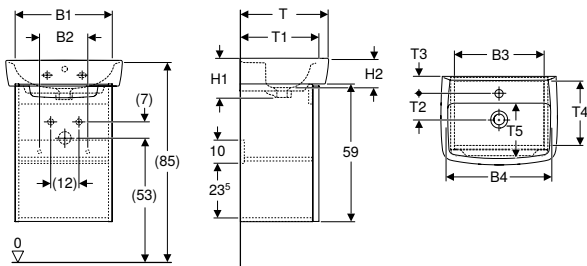

Комплект рукомийника Коfo Rekord із шафою з одними дверцятами

Призначення

- Підходить для монтажу в невеликих ванних кімнатах та гострових туалетах

Технічні дані

Матеріал Сантехнічний фарфор / двошарова ДСП високої щільності

Характеристики

- Сторона відкривання дверей ліва чи права
- Підвісний
- З одними дверима
- З фіксованою полицею

Обсяг постачання

- Шафа для рукомийника
- Комплект кріплень
- Рукомийники

Арт. №	Колір / поверхня	Отвір для крана	Перелив	В	В1	В2	В3	В4	Ширина умивальника	Н	Н1	Н2	Т	Т1	Т2	Т3	Т4	Т5	По-лиця	УАН/шт.
K99024000	білий / Глянцеве покриття	В центрі	видимий, симетричний	40	32,5	11,5	29,5	31	40	74	15	10	31	28,5	10,5	5,5	25,5	17,5	без	5'553,00
K99025000	білий / Глянцевий	В центрі	видимий, симетричний	50	41	20,5	38,5	44	50	76	17	12	38	34	12,6	31	23	без	6'564,00	

Замовляти додатково

- Ніжки

Можливість комбінування з

- Комплект ніжок Коfo Rekord → с. 11