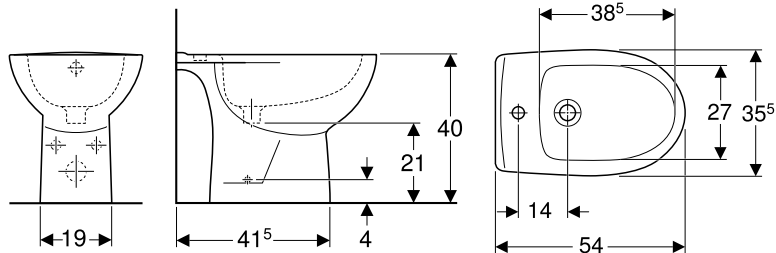

БІДЕ

Підлогові біде

Підлогове біде Коfo Freja окремого розташування

Призначення

- Для змішувачів з гнучкими з'єднувальними шлангами

Технічні дані

матеріал	Сантехнічний фарфор

Характеристики

- Підлоговий
- З переливом
- видиме кріплення

Обсяг постачання

- керамічне біде
- комплект кріплень

Арт. №	колір / поверхня	Отвір для крана	Перелив	В	Н	Т	УАН/шт.
				[см]	[см]	[см]	
L75000000	білий / Глянцевий	в центрі	видимий, симетричний	35,5	40	54	2'247,00