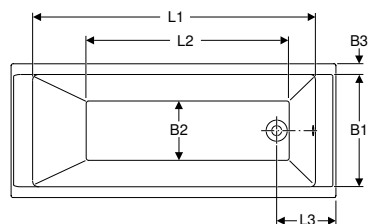

Прямокутна ванна Koło Supero з ніжками

Призначення

- Для приватних ванних кімнат та готелів
- Для монтажу з ніжками або каркасами ванни

Технічні дані

Матеріал	Санітарний акрил

Характеристики

- Прямокутної форми
- Злив збоку на дні ванни
- Зливний отвір $\varnothing$ 52 мм

Обсяг постачання

- Ванна
- Комплект ніжок

Арт. №	Колір / поверхня	L	L1	L2	L3	B	B1	B2	B3	H	H1	Загальна місткість [л]	З переливним отвором	УАН/шт.
		[см]	[см]	[см]	[см]	[см]	[см]	[см]	[см]	[см]	[см]			
5340000	білий / Глянцевий	140				70				42		150	Так	8'946,00
5341000	білий / Глянцевий	150	130	86	31	70	58	31	6	42	40	158	Так	9'111,00
5342000	білий / Глянцевий	160	139	96	31	70	58	31	6	41,5	40	170	Так	9'330,00
5343000	білий / Глянцевий	170	148	106	31	70	58	31	6	42	40	183	Так	9'399,00
5361000	білий / Глянцевий	170	148	106	31	75	63	36	6	43,5	42	210	Так	9'924,00
5362000	білий / Глянцевий	180	157	113	33	80	66	39	7	42	40,5	229	Так	10'737,00

З: Закінчується

Можливість комбінування з

- Фронтальна панель Koło Uni 2 для прямокутної ванни → с. 79
- Бічна панель Koło Uni 2 для прямокутної ванни → с. 80
- Комплект кріплення Koło для Uni 2, фронтальна й бічна панелі, кутковий монтаж → с. 80
- Комплект кріплення Koło для Uni 2, фронтальна панель, монтаж у ніші → с. 81

Приладдя

- Злив-перелив для ванни Geberit з поворотним механізмом, d52, довжина 26 см, з декоративним комплектом