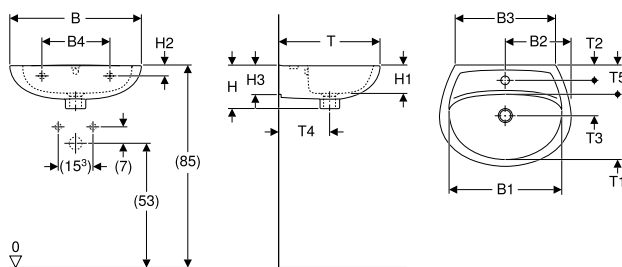

УМИВАЛЬНИКИ

Умивальники

Умивальник Koło Idol

Технічні дані

матеріал Сантехнічний фарфор

Обсяг постачання

• Умивальник

Характеристики

- Підвісний
- може комбінуватись з п'єдесталом
- можлива комбінація з напівп'єдесталом

Арт. №	Отвір для крана	Перелив	B [см]	B1 [см]	B2 [см]	B3 [см]	B4 [см]	H [см]	H1 [см]	H2 [см]	H3 [см]	T [см]	T1 [см]	T2 [см]	T3 [см]	T4 [см]	T5 [см]	Полиця	УАН/шт.
M1115000U	в центрі	видимий, симетричний	50	43	25	39,5	25	18,5	12,5	4,5	11,5	41	26,5	5,5	14,5	20	11,5	без	1'116,00
M1115500U	в центрі	видимий, симетричний	55	47,5	27,5	42	28	18	12	4,5	12,5	43	27,5	6,5	15	21,5	11,5	без	1'191,00
M1116000U	в центрі	видимий, симетричний	60	51,5	30	47,5	28	19	11,5	5	16	46	29	6,5	15,5	22	12	без	1'428,00

Можливість комбінування з

- напівп'єдестал Koło Status → с. 17
- П'єдестал Koło Status → с. 17

Приладдя

- Сифон пляшковий Geberit для умивальника, з клапанною розеткою, горизонтальний випуск → с. 104
- Сифон пляшковий Geberit для умивальника, горизонтальний випуск → с. 104