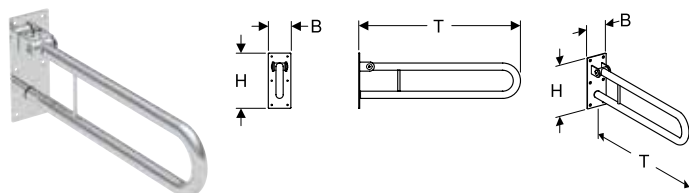

Настінний поручень Коfo Lehnen Funktion, відкидний

Призначення

- Для підлогових і підвісних унітазів
- Підходить для використання особами на кріслах колісних
- Підходить для безбар'єрного рішення

Технічні дані

матеріал	нержавіюча сталь

Характеристики

- 3 монтажною пластиною 100 x 245 x 4 мм
- можливість навантаження до 100 кг
- 3 можливістю нахилу
- Підвісний
- безбар'єрне рішення
- 3 шістьма отворами для кріпильних гвинтів

Обсяг постачання

- Поручень
- комплект кріплень для капітальної стіни

Арт. №	колір / поверхня	В [см]	Н [см]	Т [см]	УАН/шт.
L1061001	нержавіюча сталь гладка	10	25	72	18'723,00
L1061002	нержавіюча сталь хвиляста	10	24,5	72	18'723,00
L1061101	нержавіюча сталь гладка	10	24,5	87	18'123,00
L1061102	нержавіюча сталь хвиляста	10	24,5	87	18'123,00
L1061201	нержавіюча сталь гладка	10	24,5	61,5	17'655,00
L1061202	нержавіюча сталь хвиляста	10	24,5	61,5	17'655,00