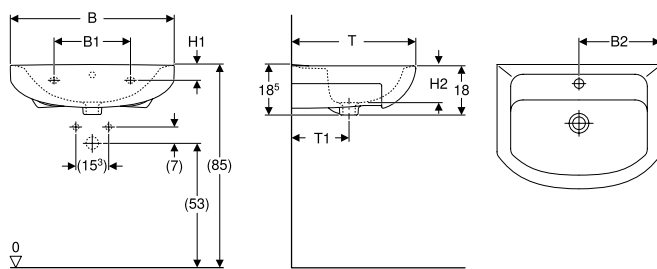

Вбудований умивальник Kofo Proxu

Призначення

- Для монтажу на шапки для умивальників

Технічні дані

матеріал	Сантехнічний фарфор

Характеристики

- 3 переливом

Обсяг постачання

- Умивальник

Арт. №	колір / поверхня	Отвір для крана	Перелив	В [см]	В1 [см]	В2 [см]	Н [см]	Н1 [см]	Н2 [см]	Т [см]	Т1 [см]	Полиця	УАН/шт.
101960UA	білий	в центрі	видимий, симетричний	60	28	30	18,5	5,5	13,5	46	21	без	2'217,00
102950UA	білий	в центрі	видимий, симетричний	50	18	25	18,5	6	13	42	20	без	1'635,00

Замовляти додатково

- комплект кріплень

Приладдя

- Сифон пляшковий Geberit для умивальника, горизонтальний випуск → с. 104
- комплект кріплення Geberit для умивальника