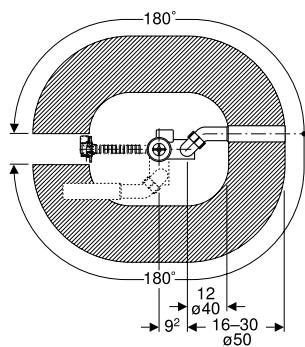

Злив-перелив для ванни Geberit з поворотним механізмом, d52, довжина 26 см, з декоративним комплектом

Призначення

- Для ванн зі зливним отвором \varnothing 52 мм
- Для ванн сталевих, пластмасових або чавуну
- Для ванн стандартного розміру