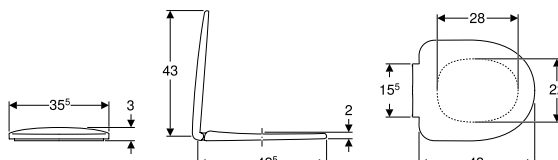

Сидіння з кришкою Koło Solo

Технічні дані

матеріал	PP
відстань між кріпленнями	15,5 см

Обсяг постачання

- Сидіння з кришкою для унітаза

Характеристики

- тип Sandwich

Арт. №	колір / поверхня	В [см]	Н [см]	Т [см]	Функція QuickRelease	Функція плавного опускання	кріплення	матеріал петлі	УАН/шт.
70117	білий	35,5	3	43	ні	ні	Знизу	нержавіюча сталь	645,00

Можливість комбінування з

- Підлоговий унітаз Koło Solo для змивного бачка зовнішнього монтажу поличного типу, воронкоподібний, горизонтальний випуск
- Підлоговий унітаз Koło Solo для змивного бачка зовнішнього монтажу поличного типу, воронкоподібний, косий випуск