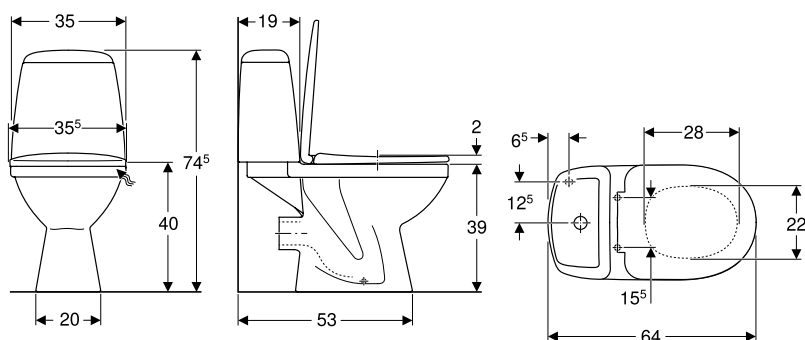

УНІТАЗИ

Підлогові унітази

Комплект підлогового унітаза Коfo Solo зі змивним бачком зовнішнього монтажу поличного типу, воронкоподібний, горизонтальний випуск, із сидінням з кришкою з ПП

Призначення

- Для патрубків підведення води 1/2"
- Підходить для монтажу в невеликих ванних кімнатах та гострових туалетах

Технічні дані

Заводське налаштування об'єму води для змивання	6 л / 3 л
Діапазон регулювання великого об'єму води для змивання	6 л
Діапазон регулювання малого об'єму води для змивання	3 л
матеріал	Сантехнічний фарфор

Характеристики

- Підлоговий
- воронкоподібний унітаз
- Горизонтальний випуск
- Подвійний змив
- З обідком
- тип 1, повний об'єм 6 л, відповідно до EN 997
- Підведення води знизу
- видиме кріплення
- Сидіння з білого пластику

Обсяг постачання

- керамічний унітаз
- Змивний бачок зовнішнього монтажу поличного типу
- арматура для бачка унітаза
- Сидіння з кришкою для унітаза
- комплект кріплень

Арт. №	колір / поверхня	В [см]	Н [см]	Т [см]	Підведення води	Функція QuickRelease	Функція плавного опускання	кріплення	матеріал петлі	УАН/шт.
S79218-00U	білий	35,5	74,5	64	знизу	ні	ні	Знизу	нержавіюча сталь	4'464,00