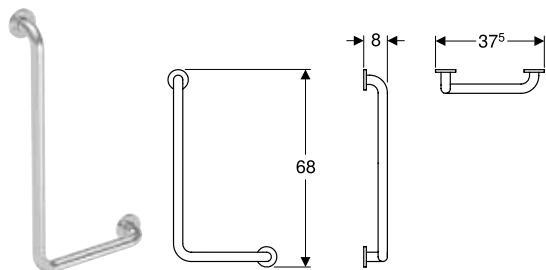

Ручка Коfo Lehnen Funktion, під кутом

Призначення

- Для підлогових і підвісних унітазів
- Підходить для використання особами на кріслах колісних
- Підходить для безбар'єрного рішення

Технічні дані

матеріал	нержавіюча сталь

Характеристики

- настінне кріплення з облицюванням з пластику
- 3 трьома отворами для кріпильних гвинтів
- кріпильні гвинти, покриті розетками з нержавіючої сталі, $\varnothing$ 7 мм
- можливість навантаження до 150 кг
- Підвісний
- безбар'єрне рішення

Обсяг постачання

- Поручень
- комплект кріплень для капітальної стіни

Арт. №	колір / поверхня	В [см]	Н [см]	Т [см]	виконання пристрою	УАН/шт.
L1012111	нержавіюча сталь гладка	37,5	68	8	Справа	7'647,00
L1012112	нержавіюча сталь хвиляста	37,5	68	8	Справа	7'647,00
L1012121	нержавіюча сталь гладка	37,5	68	8	Зліва	7'647,00
L1012122	нержавіюча сталь хвиляста	37,5	68	8	Зліва	7'647,00