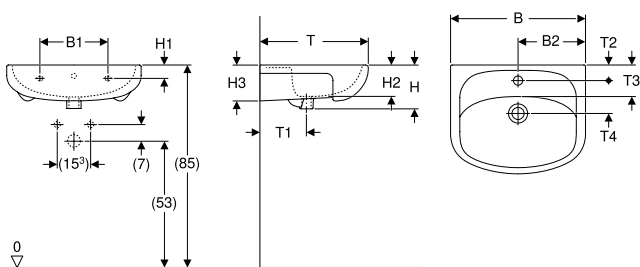

УМИВАЛЬНИКИ

Вбудовані умивальники

Вбудований умивальник Kofo Nova

Призначення

- Для монтажу на шапки для умивальників

Технічні дані

матеріал	Сантехнічний фарфор

Характеристики

- 3 переливом

Обсяг постачання

- Умивальник

Арт. №	колір / поверхня	Отвір для крана	Перелив	В [см]	В1 [см]	В2 [см]	Н [см]	Н1 [см]	Н2 [см]	Н3 [см]	Т [см]	Т1 [см]	Т2 [см]	Т3 [см]	Т4 [см]	По-лиця	УАН/шт.
2195000U	білий	в центрі	видимий, симетричний	50	23	25	17,5	5,5	11	14,5	42	19,5	6	12,5	13,5	без	1 494,00
2195500U	білий	в центрі	видимий, симетричний	55	28	27,5	18	6,5	11	14,5	44,5	19,5	6,5	13	13	без	1 680,00
2196500U	білий	в центрі	видимий, симетричний	65	28	32,5	19,5	6,5	14	17	48	21,5	7	13	14,5	без	2 430,00

Замовляти додатково

- комплект кріплень

Приладдя

- Сифон пляшковий Geberit для умивальника, горизонтальний випуск → с. 104
- комплект кріплення Geberit для умивальника