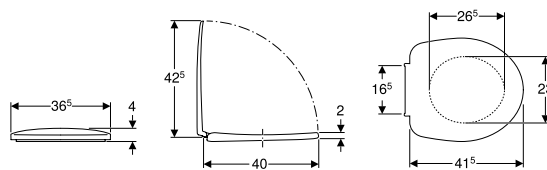

УНІТАЗИ

Сидіння з кришкою для унітаза

Сидіння з кришкою Koło м'яке

Технічні дані

матеріал PP
відстань між кріпленнями 16,5 см

Обсяг постачання

- Сидіння з кришкою для унітаза

Арт. №	колір / поверхня	В [см]	Н [см]	Т [см]	Функція QuickRelease	Функція плавного опускання	крі- плення	матеріал петлі	твердість матеріалу	УАН/шт.
S110192130	білий	36,5	4	41,5	ні	ні	Знизу	нержавіюча сталь	м'яке сидіння	603,00

Можливість комбінування з

- Підлоговий унітаз Koło Idol для змивного бачка зовнішнього монтажу поличного типу, воронкоподібний, горизонтальний випуск
- Підлоговий унітаз Koło Idol для змивного бачка зовнішнього монтажу поличного типу, воронкоподібний, косий випуск
- Підлоговий унітаз Koło Antysplash для змивного бачка зовнішнього монтажу поличного типу, воронкоподібний, косий випуск