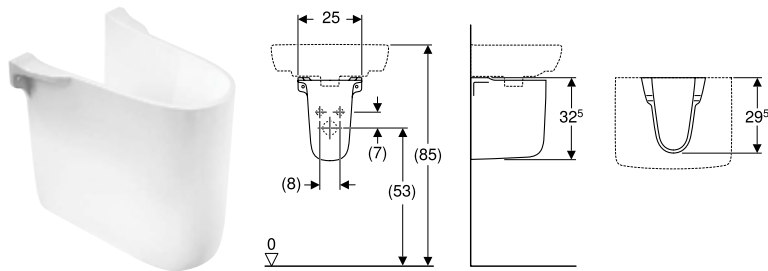

Замовляти додатково

- комплект кріплень

Приладдя

- Сифон пляшковий Geberit для умивальника, горизонтальний випуск → с. 104
- комплект кріплення Geberit для умивальника

П'єдестали

Напів'єдестал Коfo Freja

Призначення