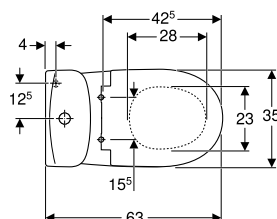

Комплект підлогового унітаза Коfo Freja зі змивним бачком зовнішнього монтажу поличного типу, воронкоподібний, горизонтальний випуск, із сидінням з кришкою з дюропласту

Призначення

- Для патрубків підведення води 1/2"
- Підходить для монтажу в невеликих ванних кімнатах та гострьових туалетах

Технічні дані

Заводське налаштування об'єму води для змивання	6 л / 3 л
Діапазон регулювання великого об'єму води для змивання	6 л
Діапазон регулювання малого об'єму води для змивання	3 л
матеріал	Сантехнічний фарфор

Характеристики

- Підлоговий
- воронкоподібний унітаз
- Горизонтальний випуск
- Подвійний змив
- З обідком
- тип 1, повний об'єм 6 л, відповідно до EN 997
- Підведення води знизу справа
- видиме кріплення
- Сидіння й кришка унітаза з функцією плавного опускання
- Сидіння з кришкою для унітаза, з дюропласту, антибактеріальне
- кріпильні шарніри QuickRelease із вбудованою функцією Click2Clean

Обсяг постачання

- керамічний унітаз
- Змивний бачок зовнішнього монтажу поличного типу
- а рматура для бачка унітаза
- Сидіння з кришкою для унітаза
- комплект кріплень

Арт. №	колір / поверхня	В [см]	Н [см]	Т [см]	Підведення води	Функція QuickRelease	Функція плавного опускання	кріплення	матеріал петлі	УАН/шт.
L79211000	білий / Глянцевий	35,5	78,5	64	знизу	так, з кріпильними шарнірами QuickRelease	так	Знизу	нержавіюча сталь	5'787,00