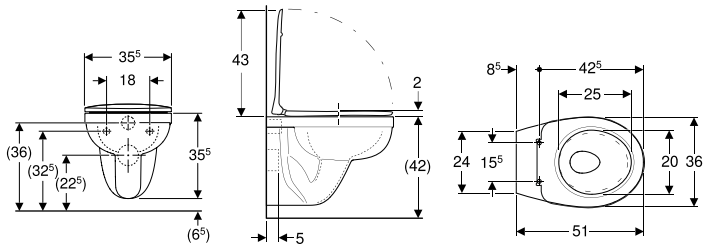

УНІТАЗИ

Підвісні унітази

Комплект Kofo Idol: підвісний воронкоподібний унітаз і сидіння з кришкою

Призначення

- Підходить для монтажу в невеликих ванних кімнатах та гостьових туалетах

Технічні дані

матеріал	Сантехнічний фарфор

Характеристики

- Підвісний
- воронкоподібний унітаз
- З обідком
- тип 1, повний об'єм 6 л, відповідно до EN 997
- видиме кріплення
- Сидіння з кришкою для унітаза, з дюропласту, антибактеріальне

Обсяг постачання

- керамічний унітаз
- Підвісний керамічний унітаз
- Сидіння з кришкою для унітаза

Арт. №	колір / поверхня	В [см]	Н [см]	Т [см]	Функція QuickRelease	Функція плавного опускання	кріплення	матеріал петлі	УАН/шт.
M1310002U	білий	36	35,5	51	так, з кріпильними шарнірами QuickRelease	так	Знизу	нержавіюча сталь	3'900,00

Можливість комбінування з

- Сидіння з кришкою Kofo Idol механізм плавного опускання, кріпильні шарніри QuickRelease → с. 59