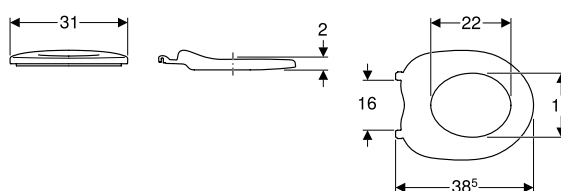

Дитячі сидіння з кришкою для унітаза

Сидіння для дитячого унітазу Kofo Bambi без кришки

Призначення

- Для дитячих унітазів

Технічні дані

матеріал	PP
відстань між кріпленнями	16 см

Характеристики

- Сидіння з білого пластику

Обсяг постачання

- Сидіння унітаза

Арт. №	колір / поверхня	В [см]	Н [см]	Т [см]	Функція QuickRelease	Функція плавного опускання	кріплення	матеріал петлі	UAH/шт.
1101912UA	білий	31	2	38,5	ні	ні	Знизу	Пластик	264,00

Можливість комбінування з

- Підлоговий унітаз Kofo Bambi для змивного бачка зовнішнього монтажу поличного типу, воронкоподібний, косий випуск