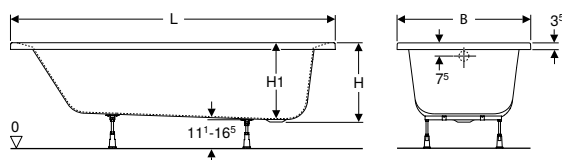

Прямокутна ванна Koło Supero з ніжками

Призначення

- Для приватних ванних кімнат та готелів
- Для монтажу з ніжками або каркасами ванни

Технічні дані

Матеріал	Санітарний акрил

Характеристики

- Прямокутної форми
- Злив збоку на дні ванни
- Зливний отвір $\varnothing$ 52 мм

Обсяг постачання

- Ванна
- Комплект ніжок

Арт. №	Колір / поверхня	L	L1	L2	L3	B	B1	B2	B3	H	H1	Загальна місткість [л]	З переливним отвором	УАН/шт.
		[см]	[см]	[см]	[см]	[см]	[см]	[см]	[см]	[см]	[см]			
5340000	білий / Глянцевий	140				70				42		150	Так	8'946,00
5341000	білий / Глянцевий	150	130	86	31	70	58	31	6	42	40	158	Так	9'111,00
5342000	білий / Глянцевий	160	139	96	31	70	58	31	6	41,5	40	170	Так	9'330,00
5343000	білий / Глянцевий	170	148	106	31	70	58	31	6	42	40	183	Так	9'399,00
5361000	білий / Глянцевий	170	148	106	31	75	63	36	6	43,5	42	210	Так	9'924,00
5362000	білий / Глянцевий	180	157	113	33	80	66	39	7	42	40,5	229	Так	10'737,00

З: Закінчується

Можливість комбінування з

- Фронтальна панель Koło Uni 2 для прямокутної ванни → с. 79
- Бічна панель Koło Uni 2 для прямокутної ванни → с. 80
- Комплект кріплення Koło для Uni 2, фронтальна й бічна панелі, кутковий монтаж → с. 80
- Комплект кріплення Koło для Uni 2, фронтальна панель, монтаж у ніші → с. 81

Приладдя

- Злив-перелив для ванни Geberit з поворотним механізмом, d52, довжина 26 см, з декоративним комплектом