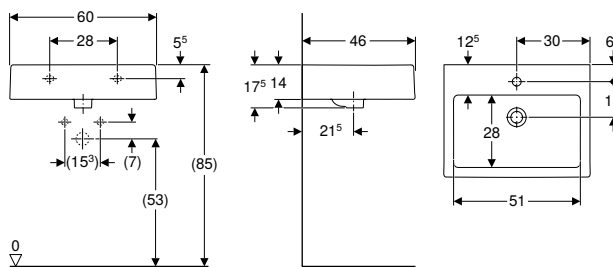

Умивальники

Умивальник Koto Twins

Призначення

- Для монтажу на шапки для умивальників
- Для монтажу на стільницю

Характеристики

- Прямокутної форми
- Можливість з'єднання з тумбочкою для умивальника

Технічні дані

Матеріал	Сантехнічний фарфор

Арт. №	Колір / поверхня	Отвір для крана	Перелив	В	Н	Т	Полиця	УАН/шт.
				[см]	[см]	[см]		
L51160000	білий	В центрі	видимий, симетричний	60	17,5	46	без	4'419,00

Приладдя

- Сифон пляшковий Geberit для умивальника, з клапанною розеткою, горизонтальний випуск → с. 104
- Сифон пляшковий Geberit для умивальника, горизонтальний випуск → с. 104