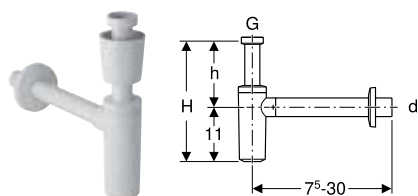

Сифон пляшковий Geberit для умивальника, з клапанною розеткою, горизонтальний випуск

Призначення

- Для умивальників

Технічні дані

висота гідрозатвора (мм)	75 мм
матеріал	PP

Характеристики

- контроль якості відповідно до EN 274-3
- Стійкий до корозії
- Горизонтальний випуск

Обсяг постачання

- к клапанна розетка
- настінна розетка

Арт. №	колір / поверхня	d, ø [мм]	G [дюйм]	H [см]	h [см]	УАН/шт.
151.034.11.1	альпійський білий	32	1 1/4	17-33	6-22	1'326,00
151.035.11.1	альпійський білий	40	1 1/4	17-33	6-22	1'326,00