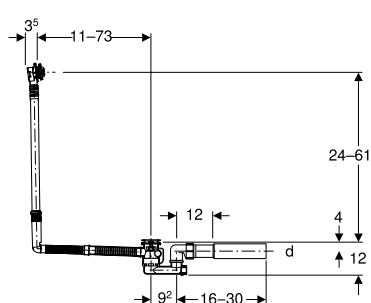

Злив-перелив для ванни Geberit з поворотним механізмом, d52, довжина 73 см

Призначення

- Для ванн зі зливним отвором $\varnothing$ 52 мм
- Для ванн сталевих, пластмасових або чавуну
- Для ванн спеціального розміру

Технічні дані

Пропускна здатність переливу	0,6 л/с
висота гідрозатвора (мм)	50 мм

Характеристики

- контроль якості відповідно до EN 274-3
- 3 переливом
- Двосторонні ущільнення на зливі та переливі
- Головка переливу кріпиться з можливістю регулювання

Обсяг постачання

- Донний клапан
- Сифон
- З'єднувальне коліно з PE-HD, $\varnothing$ 40/50 мм
- Захисний короб
- комплект кріплень

Арт. №	DN	d, $\varnothing$ [мм]	Пропускна здатність зливу [л/с]	УАН/шт.
150.505.00.6	40 / 50	40 / 50	0,8	3'084,00

Замовляти додатково

- Декоративний комплект

Приладдя

- Декоративний комплект Geberit Split d52, для зливу-переливу для ванни з поворотним механізмом → с. 102
- Декоративний комплект Geberit d52, для зливу-переливу для ванни з поворотним механізмом → с. 102