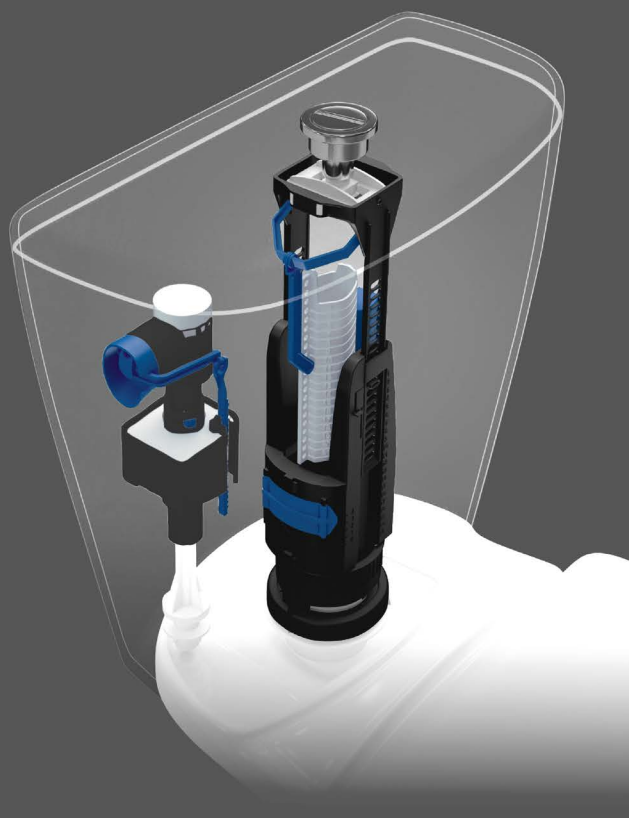

НАДІЙНІСТЬ НА РОКИ

Клапан наповнення та клапан змиву GEBERIT

ПРОСТИЙ МОНТАЖ
ТА РЕГУЛЮВАННЯ

ШВЕЙЦАРСЬКА
ЯКІСТЬ ВИКОНАННЯ

ТИХЕ
НАПОВНЕННЯ

СТІЙКІСТЬ КЛАПАНІВ ДО
ЗАБРУДНЕННЯ ВОДИ

3/6Л ДЛЯ
ЕКОНОМІЇ ВОДИ

СИЛІКОНОВА ПРОКЛАДКА
ЗАПОБИГАЄ ПРОТІКАННЮ

25 РОКІВ ДОСТУПНІСТЬ
ЗАПАСНИХ ЧАСТИН