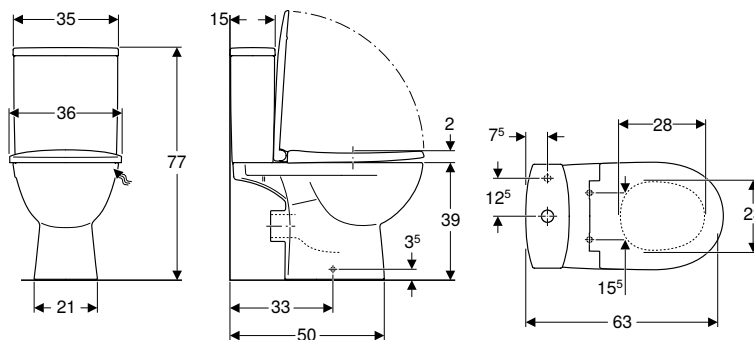

Комплект підлогового унітаза Kofo Status зі змивним бачком зовнішнього монтажу поличного типу, воронкоподібний, горизонтальний випуск, напівзакрита форма, з сидінням з кришкою

Призначення

- Для патрубків підведення води 1/2"
- Підходить для монтажу в невеликих ванних кімнатах та гострових туалетах

Технічні дані

Матеріал	Сантехнічний фарфор

Характеристики

- Підлоговий
- Воронкоподібний унітаз
- Горизонтальний випуск
- Подвійний змив
- З обідком
- Напівзакрита форма
- Тип 1, повний об'єм 6 л, відповідно до EN 997
- Підведення води знизу справа
- Поворотний змивний бачок
- Приховане кріплення
- Сидіння з кришкою з ПП

Обсяг постачання

- Керамічний унітаз
- Змивний бачок зовнішнього монтажу поличного типу
- Арматура для бачка унітаза
- Сидіння з кришкою для унітаза
- Комплект кріплень

Арт. №	Колір / поверхня	В [см]	Н [см]	Т [см]	Функція QuickRelease	Функція плавного опускання	Кріплення	Матеріал петлі	УАН/шт.
2397250UA	білий	35	77	63	Ні	Ні	Знизу	Нержавіюча сталь	5`145,00