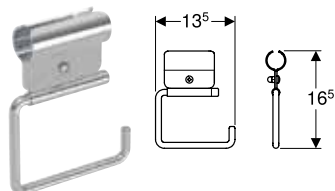

Тримач для туалетного паперу Kofo Lehenen Funktion

Призначення

- Для підлогових і підвісних унітазів
- Підходить для використання особами на кріслах колісних
- Підходить для безбар'єрного рішення

Характеристики

- Для кріплення на ручку діаметром 3,2 см
- З кріпленням затискачем

Технічні дані

матеріал	нержавіюча сталь

Арт. №	колір / поверхня	В [см]	Н [см]	Т [см]	УАН/шт.
L1103100	нержавіюча сталь гладка	13,5	16,5	3,5	5'358,00