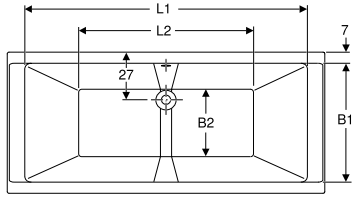

Приладдя

- Злив-перелив для ванни Geberit з поворотним механізмом, d52, довжина 26 см, з декоративним комплектом
- Комплект ніжок для ванни Koło → с. 81

- Додатково комплектується ніжками SN14

Прямокутна ванна Koło Supero Duo, з ніжками