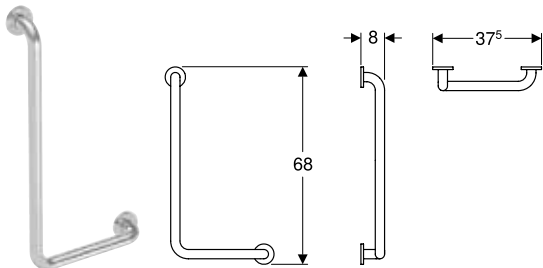

Ручка Коfo Lehnen Funktion, під кутом

Призначення

- Для підлогових і підвісних унітазів
- Підходить для використання особами на кріслах колісних
- Підходить для безбар'єрного рішення

Технічні дані

матеріал	нержавіюча сталь

Характеристики

- настінне кріплення з облицюванням з пластику
- З трьома отворами для кріпильних гвинтів
- кріпильні гвинти, покриті розетками з нержавіючої сталі, $\varnothing$ 7 см
- можливість навантаження до 150 кг
- Підвісний
- безбар'єрне рішення

Обсяг постачання

- Поручень
- комплект кріплень для капітальної стіни

Арт. №	колір / поверхня	В [см]	Н [см]	Т [см]	виконання пристрою	УАН/шт.
L1012111	нержавіюча сталь гладка	37,5	68	8	Справа	7'647,00
L1012112	нержавіюча сталь хвиляста	37,5	68	8	Справа	7'647,00
L1012121	нержавіюча сталь гладка	37,5	68	8	Зліва	7'647,00
L1012122	нержавіюча сталь хвиляста	37,5	68	8	Зліва	7'647,00