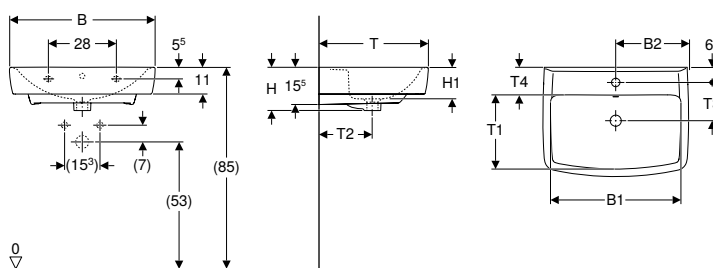

Умивальники

Умивальник Коfo Rekord прямокутної форми

Технічні дані

Матеріал Сантехнічний фарфор

Характеристики

- Можлива комбінація з напів'єдесталом
- Може комбінуватись з п'єдесталом

Арт. №	Колір / поверхня	Отвір для крана	Перелив	В1	В2	Н	Н1	Т	Т1	Т2	Т3	Т4	Полиця	УАН/шт.
В / ширина: 60 см														
K91962000	білий	В центрі	видимий, симетричний	54	30	18	13	45	30	22	15,5	12	без	3'186,00

Можливість комбінування з

- Шафа для умивальника Коfo Rekord, з одними дверима

Приладдя

- Сифон пляшковий Geberit для умивальника, з клапанною розеткою, горизонтальний випуск → с. 104
- Сифон пляшковий Geberit для умивальника, горизонтальний випуск → с. 104
- Донний клапан Geberit, компактна модель, тонкий дизайн, із зовнішньою кришкою клапана з натискним механізмом
- Відвід для умивальника Geberit компактна модель, тонкий дизайн, із зовнішньою кришкою зливного отвору з кнопкою
- Комплект кріплення Geberit для умивальника