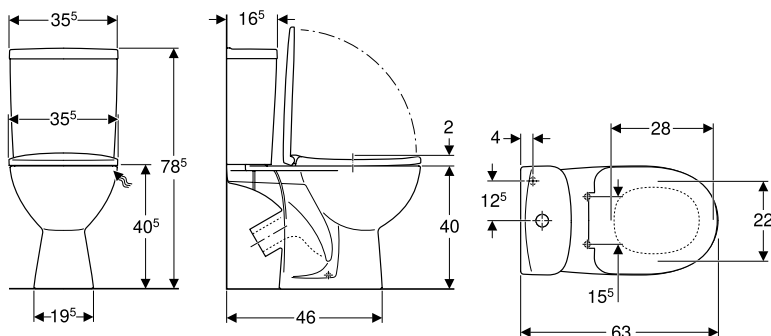

Комплект підлогового унітаза Коfo Freja зі змивним бачком зовнішнього монтажу полицного типу, воронкоподібний, косий випуск, із сидінням з кришкою з ПП

Призначення

- Для патрубків підведення води 1/2"
- Підходить для монтажу в невеликих ванних кімнатах та гостювих туалетах

Технічні дані

Заводське налаштування об'єму води для змивання	6 л / 3 л
Діапазон регулювання великого об'єму води для змивання	6 л
Діапазон регулювання малого об'єму води для змивання	3 л
матеріал	Сантехнічний фарфор

Характеристики

- Підлоговий
- воронкоподібний унітаз
- косий випуск
- Подвійний змив
- З обідком
- тип 1, повний об'єм 6 л, відповідно до EN 997
- Підведення води знизу справа
- видиме кріплення
- Сидіння з білого пластику

Обсяг постачання

- керамічний унітаз
- Змивний бачок зовнішнього монтажу полицного типу
- а рматура для бачка унітаза
- Сидіння з кришкою для унітаза
- комплект кріплень

Арт. №	колір / поверхня	В [см]	Н [см]	Т [см]	Підведення води	Функція QuickRelease	Функція плавного опускання	кріплення	матеріал петлі	УАН/шт.
L79201000	білий / Глянцевий	35,5	78,5	64	знизу	ні	ні	Знизу	нержавіюча сталь	4'500,00