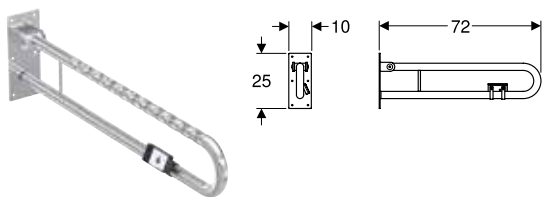

Настінний поручень Коfo Lehnen Funktion, відкидний, з бездротовою змивною кнопкою

Призначення

- Для підлогових і підвісних унітазів
- Підходить для використання особами на кріслах колісних
- Підходить для безбар'єрного рішення

Технічні дані

тип батареї	LR-1
термін служби акумулятора	3 рік/років
Ступінь захисту	IP54
номінальна напруга	3 в змін. струм
Радіочастота	868,4 м Гц
матеріал	нержавіюча сталь

Характеристики

- З монтажною пластиною 100 x 245 x 4 мм
- З шістьма отворами для кріпильних гвинтів
- можливість навантаження до 100 кг
- З бездротовою змивною кнопкою з живленням від батарей
- З можливістю нахилу
- Підвісний
- безбар'єрне рішення

Обсяг постачання

- Поручень
- кнопка
- комплект кріплень для капітальної стіни

Арт. №	колір / поверхня	В [см]	Н [см]	Т [см]	УАН/шт.
L1071202	нержавіюча сталь хвиляста	10	25	72	38'439,00