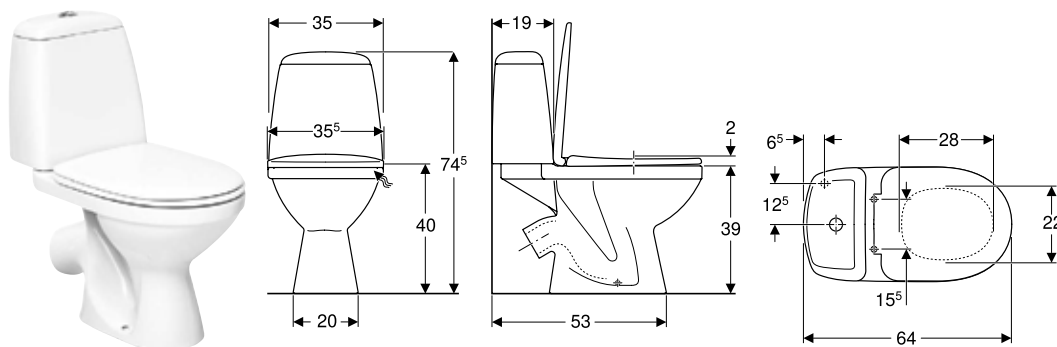

Обсяг постачання

- керамічний унітаз
- Змивний бачок зовнішнього монтажу полицного типу
- а рматура для бачка унітаза
- Сидіння з кришкою для унітаза
- комплект кріплень

Арт. №	колір / поверхня	В [см]	Н [см]	Т [см]	Підведення води	Функція QuickRelease	Функція плавного опускання	кріплення	матеріал петлі	УАН/шт.
S7921800UA	білий	35,5	74,5	64	знизу	ні	так	Зверху	нержавіюча сталь	5'457,00

Комплект підлогового унітаза Kofo Solo зі змивним бачком зовнішнього монтажу полицного типу, воронкоподібний, косий випуск, із сидінням з кришкою з ПП

Призначення

- Для патрубків підведення води 1/2'
- Підходить для монтажу в невеликих ванних кімнатах та гострових туалетах

Технічні дані

Заводське налаштування об'єму води для змивання	6 л / 3 л
Діапазон регулювання великого об'єму води для змивання	6 л
Діапазон регулювання малого об'єму води для змивання	3 л
матеріал	Сантехнічний фарфор

Характеристики

- Підлоговий
- воронкоподібний унітаз
- косий випуск
- Подвійний змив
- З обідком
- тип 1, повний об'єм 6 л, відповідно до EN 997
- Підведення води знизу
- видиме кріплення
- Сидіння з білого пластику

Обсяг постачання

- керамічний унітаз
- Змивний бачок зовнішнього монтажу полицного типу
- а рматура для бачка унітаза
- Сидіння з кришкою для унітаза
- комплект кріплень

Арт. №	колір / поверхня	В [см]	Н [см]	Т [см]	Підведення води	Функція QuickRelease	Функція плавного опускання	кріплення	матеріал петлі	УАН/шт.
79232000	білий / Глянцевий	35,5	74,5	64	знизу	ні	ні	Знизу	нержавіюча сталь	4'464,00