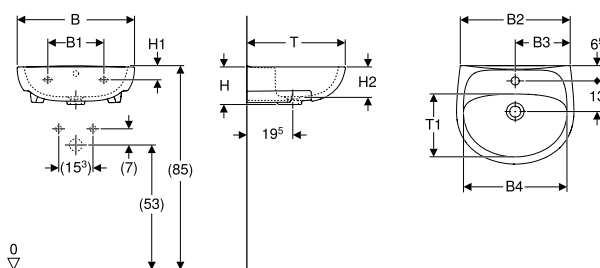

Замовляти додатково

- комплект кріплень

Приладдя

- Сифон пляшковий Geberit для умивальника, горизонтальний випуск → с. 104
- комплект кріплення Geberit для умивальника

Умивальники

Умивальник Kofo Solo

Призначення