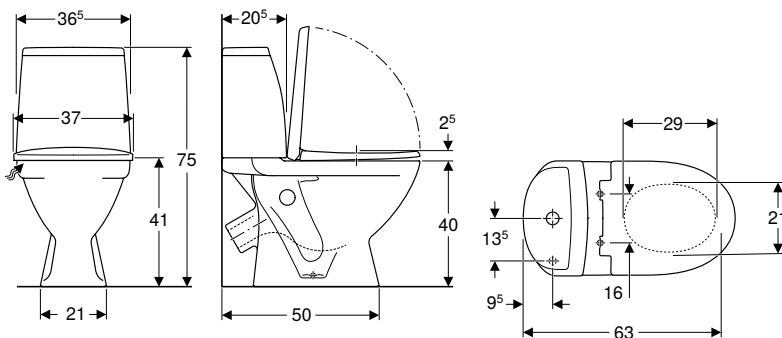

Комплект підлогового унітаза Коfo Runa зі змивним бачком зовнішнього монтажу поличного типу, воронкоподібний, косий випуск, із сидінням з кришкою

Призначення

- Для патрубків підведення води 1/2"
- Підходить для монтажу в невеликих ванних кімнатах та гострових туалетах

Технічні дані

Заводське налаштування об'єму води для змивання	6 л / 3 л
Діапазон регулювання великого об'єму води для змивання	6 л
Діапазон регулювання малого об'єму води для змивання	3 л
Матеріал	Сантехнічний фарфор

Характеристики

- Підлоговий
- Воронкоподібний унітаз
- Косий випуск
- Подвійний змив
- 3 обідком
- Тип 1, повний об'єм 6 л, відповідно до EN 997
- Підведення води знизу
- Видиме кріплення
- Сидіння з кришкою для унітаза, з дюропласту, антибактеріальне
- Сидіння з кришкою для унітаза, з дюропласту
- Кришка унітаза, що перекриває сидіння

Обсяг постачання

- Керамічний унітаз
- Змивний бачок зовнішнього монтажу поличного типу
- Арматура для бачка унітаза
- Сидіння з кришкою для унітаза
- Комплект кріплень

Арт. №	Колір / поверхня	В [см]	Н [см]	Т [см]	Підведення води	Функція QuickRelease	Функція плавного опускання	Кріплення	Матеріал петлі	УАН/шт.
L89201000	білий / Глянцевий	36,5	79	63,5	знизу	Ні	Ні	Знизу	нержавіюча сталь	5'634,00
L89207000	білий / Глянцевий	36,5	79	63,5	знизу	Так, з кріпильними шарнірами QuickRelease	так	Знизу	нержавіюча сталь	6'144,00