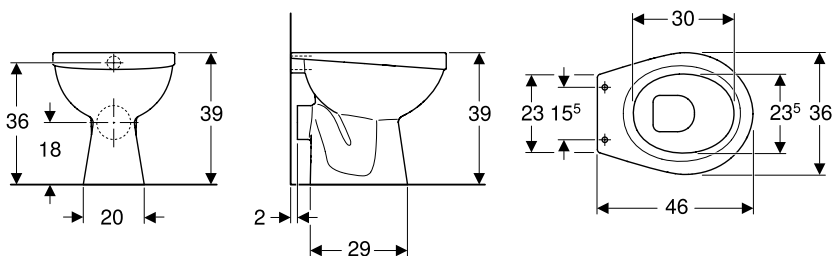

Підлогові унітази

Підлоговий унітаз Kofo Idol, воронкоподібний, випуск горизонтальний

Призначення

- Підходить для монтажу в невеликих ванних кімнатах та гостьових туалетах

Технічні дані

матеріал	Сантехнічний фарфор

Характеристики

- воронкоподібний унітаз
- Підлоговий
- З обідком
- Горизонтальний випуск
- тип 1, повний об'єм 6 л, відповідно до EN 997

Обсяг постачання

- керамічний унітаз
- комплект кріплень

Арт. №	колір / поверхня	В [см]	Н [см]	Т [см]	УАН/шт.
M1300000U	білий / Глянцевий	36	39	46	2'049,00

Замовляти додатково

- Сидіння з кришкою для унітаза