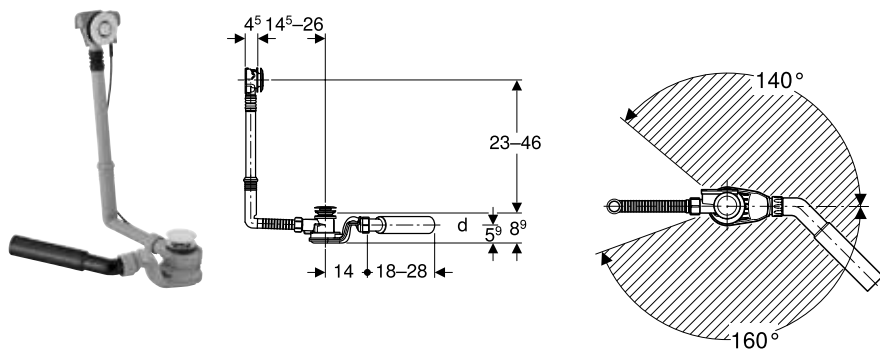

Злив-перелив для ванни Geberit з натисканням кнопкою PushControl, d52, довжина 26 см, з декоративним комплектом і з'єднувальним коліном

Призначення

- Для ванн сталевих, пластмасових або чавуну
- Для ванн стандартного розміру
- Для ванн зі зливним отвором $\varnothing$ 52 мм

Технічні дані

Пропускна здатність переливу	0,65 л/с
висота гідрозатвора (мм)	50 мм

Характеристики

- контроль якості відповідно до EN 274-3
- кнопка врівень з ванною
- 3 переливом
- Двосторонні ущільнення на зливі та переливі
- Головка переливу кріпиться з можливістю регулювання

Обсяг постачання

- Донний клапан
- Сифон
- З'єднувальне коліно 45° з PE-HD, $\varnothing$ 40/50 мм
- Декоративний комплект
- Захисний короб
- комплект кріплень

Арт. №	колір / поверхня	DN	d, $\varnothing$ [мм]	Пропускна здатність зливу [л/с]	УАН/шт.
150.755.21.6	хром / Глянцевий	40	40 / 50	1	5'124,00