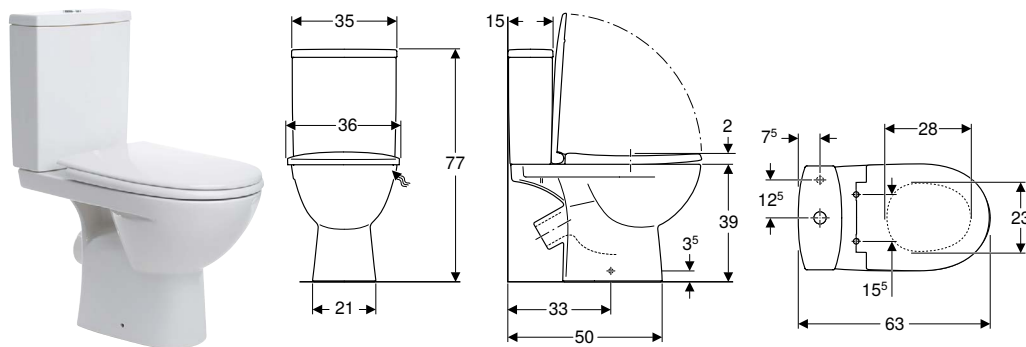

Комплект підлогового унітаза Koło Status зі змивним бачком зовнішнього монтажу поличного типу, воронкоподібний, косий випуск, напівзакрита форма, з сидінням з кришкою

Призначення

- Для патрубків підведення води 1/2'
- Підходить для монтажу в невеликих ванних кімнатах та гостьових туалетах

Технічні дані

Матеріал	PP

Характеристики

- Підлоговий
- Воронкоподібний унітаз
- Косий випуск
- Подвійний змив
- З обідком
- Напівзакрита форма
- Тип 1, повний об'єм 6 л, відповідно до EN 997
- Підведення води знизу справа
- Поворотний змивний бачок
- Приховане кріплення
- Сидіння з кришкою з ПП

Обсяг постачання

- Керамічний унітаз
- Змивний бачок зовнішнього монтажу поличного типу
- Арматура для бачка унітаза
- Сидіння з кришкою для унітаза
- Комплект кріплень

Арт. №	Колір / поверхня	В [см]	Н [см]	Т [см]	Підведення води	Функція QuickRelease	Функція плавного опускання	Кріплення	Матеріал петлі	УАН/шт.
2397050UA	білий	35	77	63	знизу	Ні	Ні	Знизу	Нержавіюча сталь	5'145,00