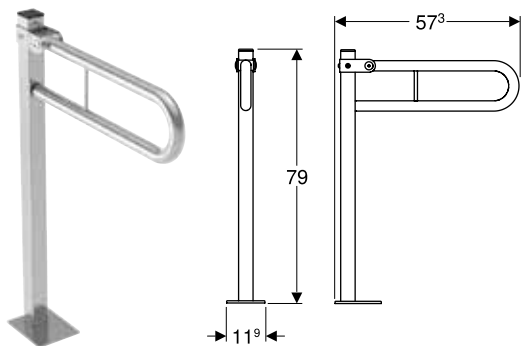

Вертикальний поручень Коfo Lehnen Funktion, відкидний

Призначення

- Для підлогових і підвісних унітазів
- Підходить для використання особами на кріслах колісних
- Підходить для безбар'єрного рішення

Технічні дані

матеріал	нержавіюча сталь

Характеристики

- З монтажною пластиною 200 x 140 x 6 мм
- З можливістю нахилу
- можливість навантаження до 100 кг
- безбар'єрне рішення
- Підлоговий

Обсяг постачання

- Поручень
- комплект кріплення для бетонної стіни

Арт. №	колір / поверхня	В [см]	Н [см]	Т [см]	УАН/шт.
L1061401	нержавіюча сталь гладка	14	90	56,5	28'371,00
L1061402	нержавіюча сталь хвиляста	14	90	56,5	28'371,00