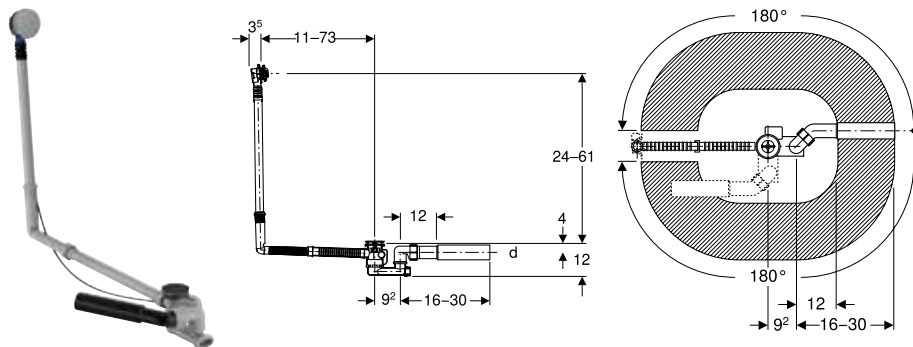

Злив-перелив для ванни Geberit з поворотним механізмом, d52, довжина 73 см, з декоративним комплектом

Призначення

- Для ванн зі зливним отвором \varnothing 52 мм
- Для ванн сталевих, пластмасових або чавуну
- Для ванн спеціального розміру