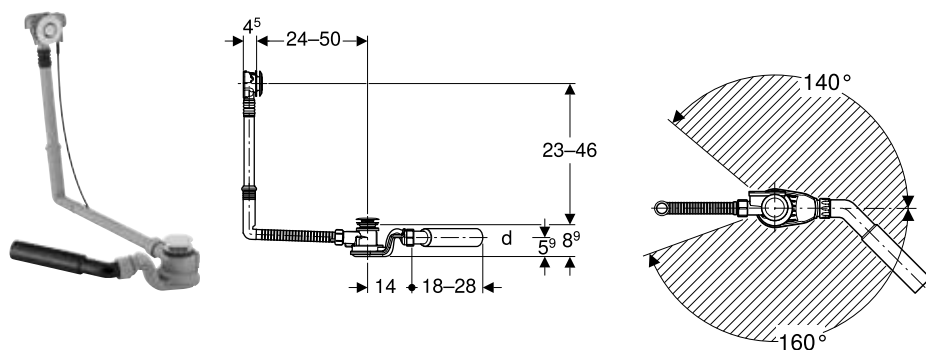

Злив-перелив для ванни Geberit з натисканням кнопкою PushControl, d52, довжина 50 см, з декоративним комплектом і з'єднувальним коліном

Призначення

- Для ванн сталевих, пластмасових або чавуну
- Для ванн спеціального розміру
- Для ванн зі зливним отвором $\varnothing$ 52 мм

Технічні дані

Пропускна здатність переливу	0,65 л/с
висота гідрозатвора (мм)	50 мм

Характеристики

- контроль якості відповідно до EN 274-3
- кнопка врівень з ванною
- З переливом
- Двосторонні ущільнення на зливі та переливі
- Головка переливу кріпиться з можливістю регулювання

Обсяг постачання

- Донний клапан
- Сифон
- З'єднувальне коліно 45° з PE-HD, $\varnothing$ 40/50 мм
- Декоративний комплект
- Захисний короб
- комплект кріплень

Арт. №	колір / поверхня	DN	d, $\varnothing$ [мм]	Пропускна здатність зливу [л/с]	УАН/шт.
150.756.21.6	хром / Глянцевий	40	40 / 50	1	6'546,00

Декоративний комплект Geberit d52, для зливу-переливу для ванни з поворотним механізмом

Обсяг постачання

- Поворотна ручка
- кришка зливного отвору
- комплект кріплень

Арт. №	колір / поверхня	УАН/шт.
150.281.11.1	альпійський білий	1'257,00
150.281.21.1	хром / Глянцевий	1'257,00

Декоративний комплект Geberit Split d52, для зливу-переливу для ванни з поворотним механізмом

Обсяг постачання

- Поворотна ручка
- кришка зливного отвору
- комплект кріплень