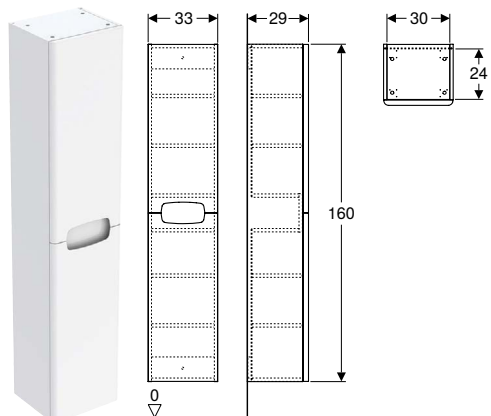

Технічні дані

Матеріал Двошарова ДСП високої щільності

Обсяг постачання

- Висока шафа
- Комплект кріплень

Характеристики

- Сертифіковано FSC™ C134279
- Підвісний
- Двері з амортизаційним механізмом
- З двома дверима
- Ручка для відкриття
- Вологостійка
- З двома регульованими по висоті вставними полицями в нижній частині шафи
- З двома регульованими по висоті вставними полицями у верхній частині шафи
- З кріпленням для кошика для білизни