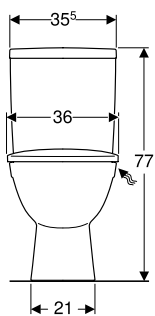

Комплект підлогового унітаза Koło Freja Premium зі змивним бачком зовнішнього монтажу полицного типу, воронкоподібний, горизонтальний випуск, напівзакрита форма, з сидінням з кришкою з дюропласту

Призначення

- Для патрубків підведення води 1/2'
- Підходить для монтажу в невеликих ванних кімнатах та гострових туалетах

Технічні дані

Заводське налаштування об'єму води для змивання	6 л / 3 л
Діапазон регулювання великого об'єму води для змивання	6 л
Діапазон регулювання малого об'єму води для змивання	3 л
матеріал	Сантехнічний фарфор

Характеристики

- Підлоговий
- воронкоподібний унітаз
- Горизонтальний випуск
- Подвійний змив
- З обідком
- напівзакрита форма
- тип 1, повний об'єм 6 л, відповідно до EN 997
- Підведення води знизу справа
- Сидіння й кришка унітаза з функцією плавного опускання
- Приховане кріплення
- Сидіння з кришкою для унітаза, з дюропласту, антибактеріальне
- кріпильні шарніри QuickRelease із вбудованою функцією Click2Clean

Обсяг постачання

- керамічний унітаз
- Змивний бачок зовнішнього монтажу полицного типу
- а рматура для бачка унітаза
- Сидіння з кришкою для унітаза
- комплект кріплень

Арт. №	колір / поверхня	В [см]	Н [см]	Т [см]	Підведення води	Функція QuickRelease	Функція плавного опускання	кріплення	матеріал петлі	УАН/шт.
L79047000	білий	35,5	77	63	знизу	так, з кріпильними шарнірами QuickRelease	так	Знизу	нержавіюча сталь	6'195,00