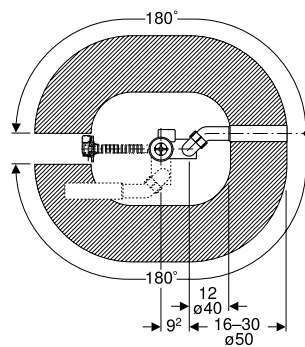

Арт. №	В [см]	Н [см]	Т [см]	УАН/шт.
458.126.00.2	50	112	12	8'304,00

Приладдя

- Огляд приладдя – монтажні елементи Geberit Duofix для унітазів

З'ЄДНУВАЛЬНІ ЕЛЕМЕНТИ

Зливна арматура для ванн

Злив-перелив для ванни Geberit з поворотним механізмом, d52, довжина 26 см