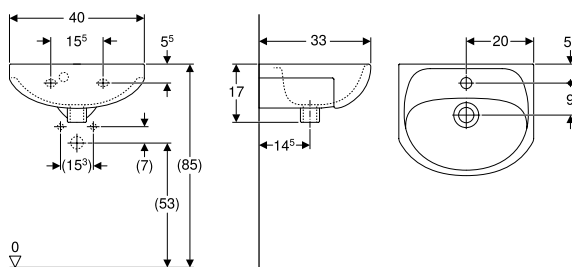

УМИВАЛЬНИКИ

Рукомийники

Будований у меблі рукомийник Kofo Solo

Призначення

- Для монтажу на шапки для умивальників

Технічні дані

матеріал Сантехнічний фарфор

Характеристики

- 3 переливом

Обсяг постачання

- Умивальник

Арт. №	колір / поверхня	Отвір для крана	Перелив	В [см]	Н [см]	Т [см]	Полиця	УАН/шт.
7294200U	білий	в центрі	видимий, симетричний	40	17	33	без	1'119,00

Замовляти додатково

- комплект кріплень

Приладдя

- Сифон пляшковий Geberit для умивальника, горизонтальний випуск → с. 104
- комплект кріплення Geberit для умивальника