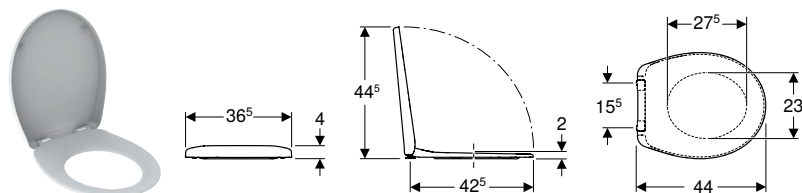

Сидіння з кришкою для унітаза

Сидіння з кришкою Коfo Rekord, кріплення знизу

Технічні дані

Матеріал	Термопласт
Відстань між кріпленнями	15,5 см

Характеристики

- Кришка унітаза, що перекриває сидіння

Арт. №	Колір / поверхня	В [см]	Н [см]	Т [см]	Функція плавного опускання	Кріплення	Матеріал петлі	УАН/шт.	
K90123000	білий / Глянцевий	36,5	4	44		Ні	Знизу	Нержавіюча сталь	1'296,00

Можливість комбінування з

- Підвісний унітаз Коfo Rekord воронкоподібний, Rimfree

Сидіння з кришкою Коfo Rekord, кріплення зверху

Технічні дані

Матеріал	Термопласт
Відстань між кріпленнями	15,5 см

Характеристики