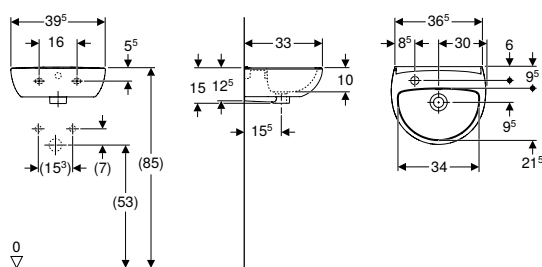

УМИВАЛЬНИКИ

Рукомийники

Рукомийник Коfo Freja

Призначення

- Підходить для монтажу в невеликих ванних кімнатах та гострових туалетах

Характеристики

- 3 переливом

Технічні дані

Матеріал	Сантехнічний фарфор

Обсяг постачання

- Рукомийники

Арт. №	Колір / поверхня	Отвір для крана	Перелив	В	Н	Т	Полиця	УАН/шт.			
									[см]	[см]	[см]
L72340000	білий / Глянцевий	Зліва	видимий, симетричний	39,5	15	33	без	1'014,00			

Замовляти додатково

- Комплект кріплень

Можливість комбінування з

- П'єдестал Коfo Freja → с. 38

Приладдя

- Сифон пляшковий Geberit для умивальника, горизонтальний випуск → с. 104
- Комплект кріплення Geberit для умивальника