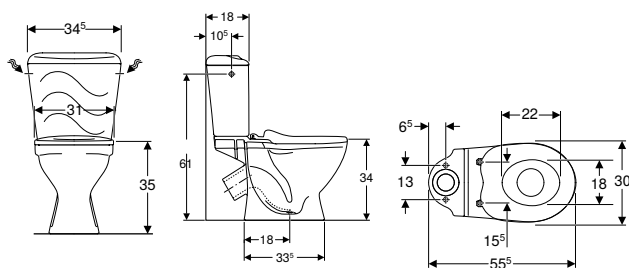

Замовляти додатково

- Комплект кріплень

Приладдя

- Сифон пляшковий Geberit для умивальника, горизонтальний випуск → с. 104
- Комплект кріплення Geberit для умивальника

УНІТАЗИ

Підлогові унітази для дітей

Комплект Kofo Bambi: підлоговий унітаз з бачком зовнішнього монтажу поличного типу, воронкоподібний, косий випуск, із сидінням