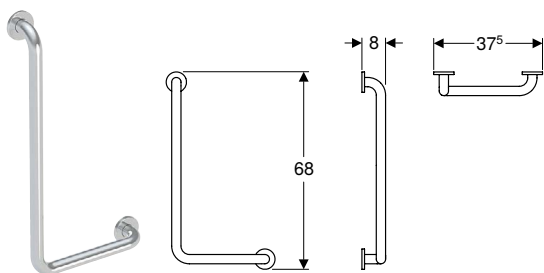

Ручка Коfo Lehnen Funktion, під кутом

Призначення

- Для підлогових і підвісних унітазів
- Підходить для використання особами на кріслах колісних
- Підходить для безбар'єрного рішення

Технічні дані

Матеріал	Нержавіюча сталь

Характеристики

- Настінне кріплення з облицюванням з пластику
- З трьома отворами для кріпильних гвинтів
- Кріпильні гвинти, покриті розетками з нержавіючої сталі, $\varnothing$ 7 см
- Можливість навантаження до 150 кг
- Підвісний
- Безбар'єрне рішення

Обсяг постачання

- Поручень
- Комплект кріплень для капітальної стіни

Арт. №	Колір / поверхня	В [см]	Н [см]	Т [см]	Виконання пристрою	УАН/шт.
L1012111	Нержавіюча сталь гладка	37,5	68	8	Справа	7'353,00
L1012112	Нержавіюча сталь хвиляста	37,5	68	8	Справа	7'353,00
L1012121	Нержавіюча сталь гладка	37,5	68	8	Зліва	7'353,00
L1012122	Нержавіюча сталь хвиляста	37,5	68	8	Зліва	7'353,00