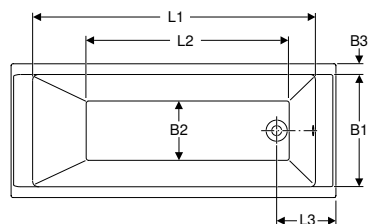

Прямокутна ванна Koło Supero з ніжками

Призначення

- Для приватних ванних кімнат та готелів
- Для монтажу з ніжками або каркасами ванни

Технічні дані

Матеріал	Санітарний акрил

Характеристики

- Прямокутної форми
- Злив збоку на дні ванни
- Зливний отвір $\varnothing$ 52 мм

Обсяг постачання

- Ванна
- Комплект ніжок

Арт. №	Колір / поверхня	L	L1	L2	L3	B	B1	B2	B3	H	H1	Загальна місткість [л]	З переливним отвором	УАН/шт.
		[см]	[см]	[см]	[см]	[см]	[см]	[см]	[см]	[см]	[см]			
5340000	білий / Глянцевий	140				70				42		150	Так	7'533,00
5341000	білий / Глянцевий	150	130	86	31	70	58	31	6	42	40	158	Так	7'863,00
5342000	білий / Глянцевий	160	139	96	31	70	58	31	6	41,5	40	170	Так	8'196,00
5343000	білий / Глянцевий	170	148	106	31	70	58	31	6	42	40	183	Так	8'196,00
5361000	білий / Глянцевий	170	148	106	31	75	63	36	6	43,5	42	210	Так	8'667,00
5362000	білий / Глянцевий	180	157	113	33	80	66	39	7	42	40,5	229	Так	9'297,00

З: Закінчується

Можливість комбінування з

- Фронтальна панель Koło Uni 2 для прямокутної ванни → с. 79
- Бічна панель Koło Uni 2 для прямокутної ванни → с. 80
- Комплект кріплення Koło для Uni 2, фронтальна й бічна панелі, кутівий монтаж → с. 80
- Комплект кріплення Koło для Uni 2, фронтальна панель, монтаж у ніші → с. 81

Приладдя

- Злив-перелив для ванни Geberit з поворотним механізмом, d52, довжина 26 см, з декоративним комплектом