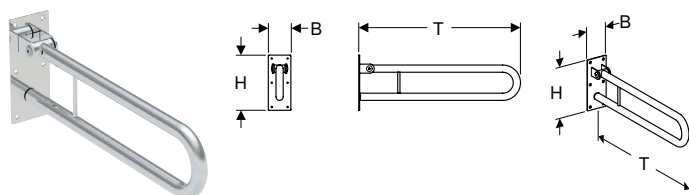

Настінний поручень Kofo Lehnen Funktion, відкидний

Призначення

- Для підлогових і підвісних унітазів
- Підходить для використання особами на кріслах колісних
- Підходить для безбар'єрного рішення

Технічні дані

Матеріал	Нержавіюча сталь

Характеристики

- З монтажною пластиною 100 x 245 x 4 мм
- Можливість навантаження до 100 кг
- З можливістю нахилу
- Підвісний
- Безбар'єрне рішення
- З шістьма отворами для кріпильних гвинтів

Обсяг постачання

- Поручень
- Комплект кріплень для капітальної стіни

Арт. №	Колір / поверхня	В [см]	Н [см]	Т [см]	УАН/шт.
L1061001	Нержавіюча сталь гладка	10	25	72	18'003,00
L1061002	Нержавіюча сталь хвиляста	10	24,5	72	18'003,00
L1061101	Нержавіюча сталь гладка	10	24,5	87	17'427,00
L1061102	Нержавіюча сталь хвиляста	10	24,5	87	17'427,00
L1061201	Нержавіюча сталь гладка	10	24,5	61,5	16'977,00
L1061202	Нержавіюча сталь хвиляста	10	24,5	61,5	16'977,00