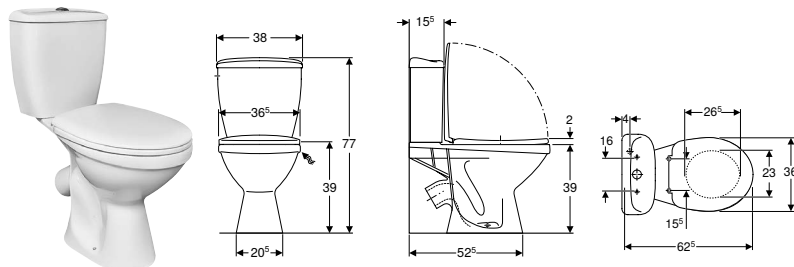

Комплект підлогового унітаза Коfo Idol зі змивним бачком зовнішнього монтажу поличного типу, воронкоподібний, косий випуск, із сидінням з кришкою

Призначення

- Для патрубків підведення води 1/2"
- Підходить для монтажу в невеликих ванних кімнатах та гострових туалетах

Технічні дані

Заводське налаштування об'єму води для змивання	6 л / 3 л
Діапазон регулювання великого об'єму води для змивання	6 л
Діапазон регулювання малого об'єму води для змивання	3 л
Матеріал	Сантехнічний фарфор

Характеристики

- Підлоговий
- Воронкоподібний унітаз
- Косий випуск
- Подвійний змив
- З обідком
- Тип 1, повний об'єм 6 л, відповідно до EN 997
- Підведення води знизу справа
- Видиме кріплення
- Сидіння з білого пластику

Обсяг постачання

- Керамічний унітаз
- Змивний бачок зовнішнього монтажу поличного типу
- Арматура для бачка унітаза
- Сидіння з кришкою для унітаза
- Комплект кріплень

Арт. №	Колір / поверхня	В [см]	Н [см]	Т [см]	Підведення води	Функція QuickRelease	Функція плавного опускання	Кріплення	Матеріал петлі	УАН/шт.
1903300U	білий	38	77	62,5	знизу	Ні	Ні	Знизу	Нержавіюча сталь	3'699,00