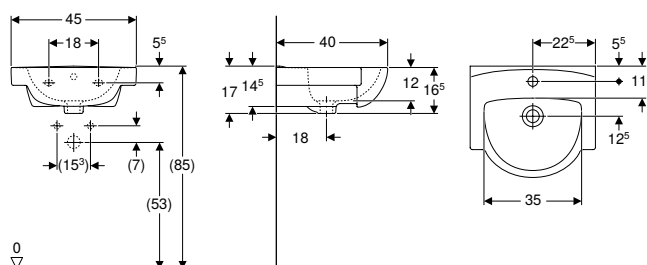

Вбудований у меблі рукомийник Коfo Freja

Призначення

- Для монтажу на шафки для умивальників

Обсяг постачання

- Умивальник

Технічні дані

Матеріал	Сантехнічний фарфор

Арт. №	Колір / поверхня	Отвір для крана	Перелив	В	Н	Т	Полиця	УАН/шт.			
									[см]	[см]	[см]
L72945000	білий / Глянцевий	В центрі	видимий, симетричний	45	17	40	без	1'470,00			

Замовляти додатково

- Комплект кріплень

Приладдя

- Сифон пляшковий Geberit для умивальника, горизонтальний випуск → с. 104
- Комплект кріплення Geberit для умивальника