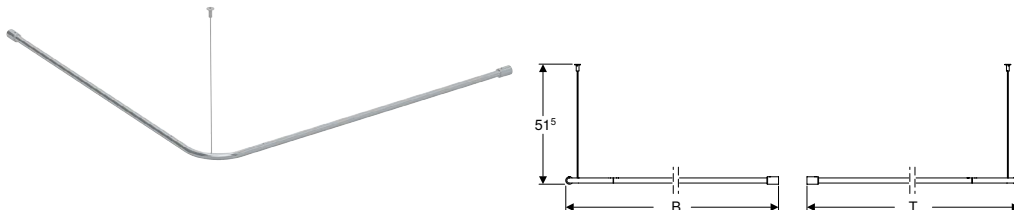

ДУШОВІ СИСТЕМИ

Приладдя

Карниз для душової штори Коfo Lehnen Concept Pro, L-подібний

Призначення

- Підходить для використання особами на кріслах колісних
- Підходить для безбар'єрного рішення
- Для установки в душовій зоні
- Для монтажу як кутовий елемент

Характеристики

- Штанга, яку можна вкорочувати
- Додатково з кріпленням на стелю

Обсяг постачання

- Комплект кріплень для капітальної стіни
- Кільця (18, 24 або 36 шт.) (залежно від розміру карниза для душових штор)

Технічні дані

Матеріал	Нержавіюча сталь

Арт. №	Колір / поверхня	B [см]	H [см]	T [см]	УАН/шт.
L63101000	Нержавіюча сталь гладка	91,5	51,5	91,5	7'941,00
L63102000	Нержавіюча сталь гладка	121,5	51,5	121,5	10'545,00
L63103000	Нержавіюча сталь гладка	151,5	51,5	151,5	12'126,00