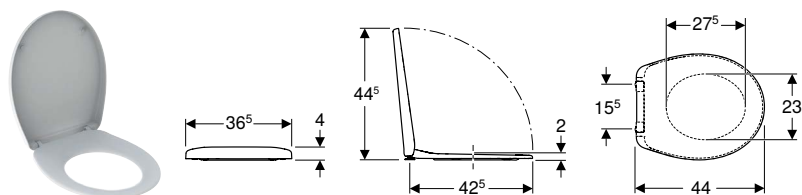

Сидіння з кришкою для унітаза

Сидіння з кришкою Коfo Rekord, кріплення знизу

Технічні дані

Матеріал	Термопласт
Відстань між кріпленнями	15,5 см

Характеристики

- Кришка унітаза, що перекриває сидіння

Арт. №	Колір / поверхня	В [см]	Н [см]	Т [см]	Функція плавного опускання	Кріплення	Матеріал петлі	УАН/шт.	
K90123000	білий / Глянцевий	36,5	4	44		Ні	Знизу	Нержавіюча сталь	1'296,00

Можливість комбінування з

- Підвісний унітаз Коfo Rekord воронкоподібний, Rimfree