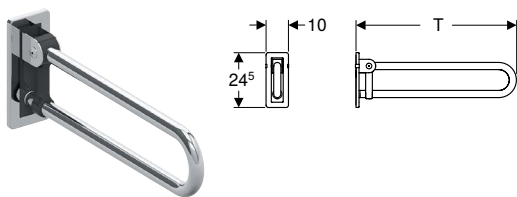

Настінний поручень Koło Lehnen Concept Pro, відкидний

Призначення

- Для підлогових і підвісних унітазів
- Підходить для використання особами на кріслах колісних
- Підходить для безбар'єрного рішення

Технічні дані

Матеріал	Нержавіюча сталь

Характеристики

- З монтажною пластиною 100 x 245 x 13,5 мм
- З монтажною пластиною антрацитового кольору RAL 7043
- З елементом кріплення антрацитового кольору RAL 7043
- Настінне кріплення з облицюванням з пластику
- Облицювання з пластику кольору хрому
- З можливістю нахилу
- Підвісний
- Безбар'єрне рішення
- Можливість навантаження до 150 кг

Обсяг постачання

- Комплект кріплень для капітальної стіни
- Поручень

Арт. №	Колір / поверхня	В [см]	Н [см]	Т [см]	УАН/шт.
L60401000	Нержавіюча сталь гладка	10	24,5	61,5	8'925,00
L60402000	Нержавіюча сталь гладка	10	24,5	71,5	9'321,00
L60403000	Нержавіюча сталь гладка	10	24,5	86,5	11'598,00