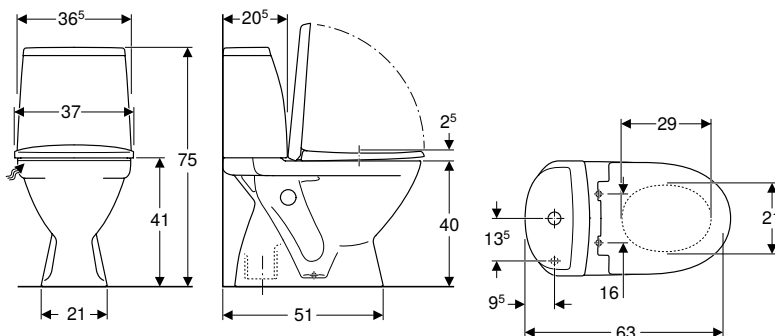

Комплект підлогового унітаза Koło Runa зі змивним бачком зовнішнього монтажу поличного типу, воронкоподібний, вертикальний випуск, із сидінням з кришкою

Призначення

- Для патрубків підведення води 1/2"
- Підходить для монтажу в невеликих ванних кімнатах та гостьових туалетах

Технічні дані

Заводське налаштування об'єму води для змивання	6 л / 3 л
Діапазон регулювання великого об'єму води для змивання	6 л
Діапазон регулювання малого об'єму води для змивання	3 л
Матеріал	Сантехнічний фарфор

Характеристики

- Підлоговий
- Воронкоподібний унітаз
- Вертикальний випуск
- Подвійний змив
- З обідком
- Тип 1, повний об'єм 6 л, відповідно до EN 997
- Підведення води знизу
- Видиме кріплення
- Сидіння з кришкою для унітаза, з дюропласту, антибактеріальне
- Сидіння з кришкою для унітаза, з дюропласту
- Кришка унітаза, що перекриває сидіння

Обсяг постачання

- Керамічний унітаз
- Змивний бачок зовнішнього монтажу поличного типу
- Арматура для бачка унітаза
- Сидіння з кришкою для унітаза
- Комплект кріплень

Арт. №	Колір / поверхня	В [см]	Н [см]	Т [см]	Підведення води	Функція QuickRelease	Функція плавного опускання	Кріплення	Матеріал петлі	УАН/шт.
L89206100	білий	36,5	79	63,5	знизу	Ні	Ні	Знизу	Нержавіюча сталь	5'418,00
L89206200	білий	36,5	79	63,5	знизу	Так, з кріпильними шарнірами QuickRelease	Так	Знизу	Нержавіюча сталь	5'907,00