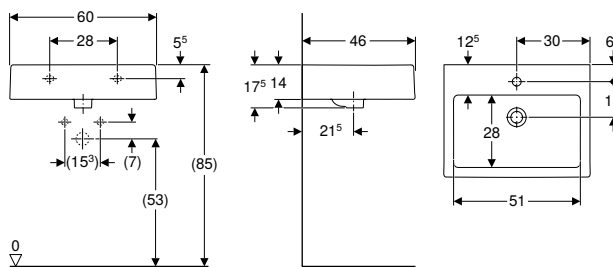

Умивальники

Умивальник Koto Twins

Призначення

- Для монтажу на шапки для умивальників
- Для монтажу на стільницю

Характеристики

- Прямокутної форми
- Можливість з'єднання з тумбочкою для умивальника

Технічні дані

Матеріал	Сантехнічний фарфор

Арт. №	Колір / поверхня	Отвір для крана	Перелив	В	Н	Т	Полиця	УАН/шт.
				[см]	[см]	[см]		
L51160000	білий	В центрі	видимий, симетричний	60	17,5	46	без	4'248,00

Приладдя

- Сифон пляшковий Geberit для умивальника, з клапанною розеткою, горизонтальний випуск → с. 104
- Сифон пляшковий Geberit для умивальника, горизонтальний випуск → с. 104