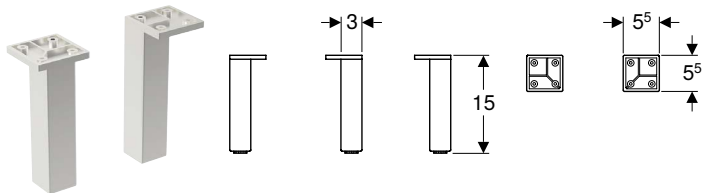

Можливість комбінування з

- Комплект ніжок Коfo Rekord → с. 11
- Кошик для білизни Коfo Rekord

Приладдя

Комплект ніжок Коfo Rekord

Технічні дані

Матеріал	Нержавіюча сталь

Обсяг постачання

- Комплект із 2 шт.

Арт. №	Колір / поверхня	Н [см]	УАН/шт.
99274000	сріблястий / Сатинований	15	459,00

Можливість комбінування з

- Комплект ручийника Коfo Rekord із шафкою з одними дверцятами → с. 9
- Висока шафка Коfo Rekord із двома дверима → с. 10

Приладдя

- Шафка для вмивальника Коfo Rekord, з одними дверима