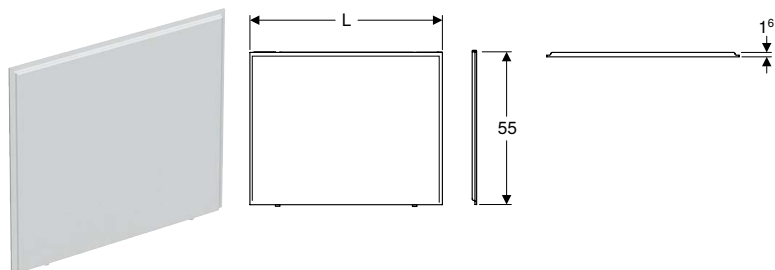

Бічна панель Koło Uni 2 для прямокутної ванни

Призначення

- Для ванн із санітарного акрилу
- Для встановлення в кутку
- Для монтажної висоти 59 см до верхнього краю ванни

Характеристики

- Прямокутної форми

Обсяг постачання

- Бічна панель

Технічні дані

Матеріал	MDF

Арт. №	Колір / поверхня	L [см]	B [см]	H [см]	UAH/шт.
PWP2373000	білий / Матовий	65	1,6	55	1'941,00
PWP2376000	білий / Матовий	70	1,6	55	2'316,00
PWP2383000	білий / Матовий	75	1,6	55	2'649,00
PWP2393000	білий / Матовий	85	1,6	55	3'006,00

Замовляти додатково

- Комплект кріплень

Можливість комбінування з

- Прямокутна ванна Koło Supero з ніжками → с. 78
- Прямокутна ванна Koło Supero Duo, з ніжками → с. 77
- Ванна прямокутна Koło Rekord → с. 76
- Прямокутна ванна Koło Sensa
- Прямокутна ванна Koło Opal Plus

Приладдя

- Комплект кріплення Koło для Uni 2, фронтальна й бічна панелі, кутовий монтаж → с. 80
- Комплект кріплення Koło для Uni 2, фронтальна панель, монтаж у ніші → с. 81