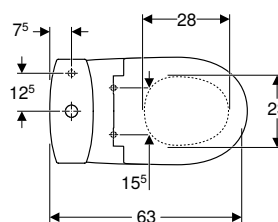

Комплект підлогового унітаза Kofo Status зі змивним бачком зовнішнього монтажу поличного типу, воронкоподібний, горизонтальний випуск, напівзакрита форма, з сидінням з кришкою

Призначення

- Для патрубків підведення води 1/2"
- Підходить для монтажу в невеликих ванних кімнатах та гострових туалетах

Технічні дані

Матеріал	Сантехнічний фарфор

Характеристики

- Підлоговий
- Воронкоподібний унітаз
- Горизонтальний випуск
- Подвійний змив
- З обідком
- Напівзакрита форма
- Тип 1, повний об'єм 6 л, відповідно до EN 997
- Підведення води знизу справа
- Поворотний змивний бачок
- Приховане кріплення
- Сидіння з кришкою з ПП

Обсяг постачання

- Керамічний унітаз
- Змивний бачок зовнішнього монтажу поличного типу
- Арматура для бачка унітаза
- Сидіння з кришкою для унітаза
- Комплект кріплень

Арт. №	Колір / поверхня	В [см]	Н [см]	Т [см]	Функція QuickRelease	Функція плавного опускання	Кріплення	Матеріал петлі	УАН/шт.
2397250UA	білий	35	77	63	Ні	Ні	Знизу	Нержавіюча сталь	4*947,00