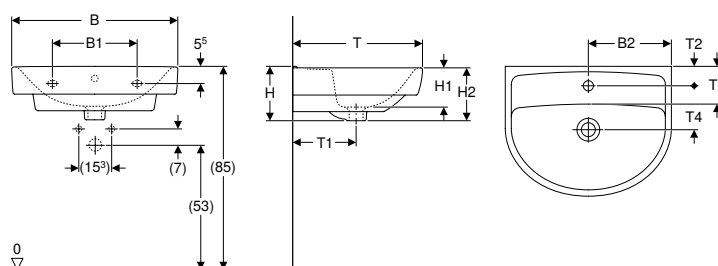

Умивальники

Умивальник Kofo Status

Призначення

- Підходить для монтажу в невеликих ванних кімнатах та гострових туалетах

Характеристики

- Може комбінуватись з п'єдесталом
- Можлива комбінація з напівп'єдесталом
- 3 переливом

Технічні дані

Матеріал	Сантехнічний фарфор

Обсяг постачання

- Умивальник

Арт. №	Колір / поверхня	Отвір для крана	Перелив	В	B1	B2	Н	H1	H2	T	T1	T2	T3	T4	Полиця	УАН/шт.		
				[см]	[см]	[см]	[см]	[см]	[см]	[см]	[см]	[см]	[см]	[см]			[см]	[см]
2321500UA	білий	В центрі	видимий, симетричний	50	23	25	17	12	16,5	41	20	6	12	14	без	1'269,00		
2321550UA	білий	В центрі	видимий, симетричний	55	28	27,5	18	13	17,5	43	21	6,5	12,5	14,5	без	1'413,00		
2321600UA	білий	В центрі	видимий, симетричний	60	28	30	19	14	18,5	45	21	6,5	12,5	14,5	без	1'593,00		

Замовляти додатково

- Комплект кріплень

Можливість комбінування з

- П'єдестал Kofo Status → с. 17
- Напівп'єдестал Kofo Status → с. 17

Приладдя

- Сифон пляшковий Geberit для умивальника, горизонтальний випуск → с. 104
- Комплект кріплення Geberit для умивальника