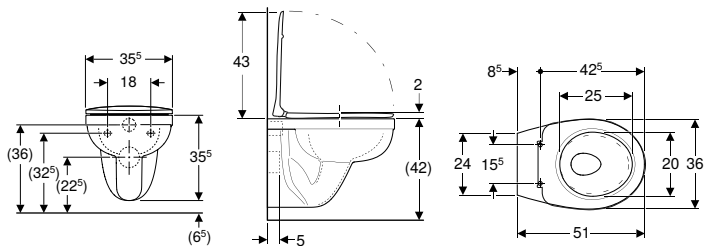

УНІТАЗИ

Підвісні унітази

Комплект Kofo Idol: підвісний воронкоподібний унітаз і сидіння з кришкою

Призначення

- Підходить для монтажу в невеликих ванних кімнатах та гостьових туалетах

Технічні дані

Матеріал	Сантехнічний фарфор

Характеристики

- Підвісний
- Воронкоподібний унітаз
- З обідком
- Тип 1, повний об'єм 6 л, відповідно до EN 997
- Видиме кріплення
- Сидіння з кришкою для унітаза, з дюропласту, антибактеріальне

Обсяг постачання

- Керамічний унітаз
- Підвісний керамічний унітаз
- Сидіння з кришкою для унітаза

Арт. №	Колір / поверхня	В [см]	Н [см]	Т [см]	Функція QuickRelease	Функція плавного опускання	Кріплення	Матеріал петлі	УАН/шт.
M1310002U	білий	36	35,5	51	Так, з кріпильними шарнірами QuickRelease	Так	Знизу	Нержавіюча сталь	3'750,00

Можливість комбінування з

- Сидіння з кришкою Kofo Idol механізм плавного опускання, кріпильні шарніри QuickRelease → с. 59