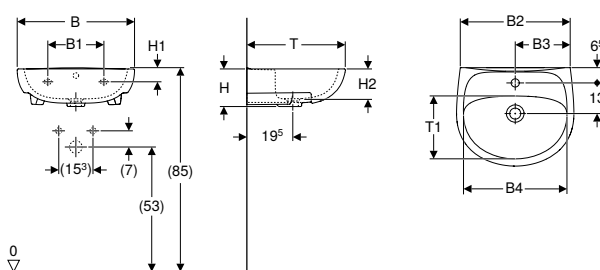

Замовляти додатково

- Комплект кріплень

Приладдя

- Сифон пляшковий Geberit для умивальника, горизонтальний випуск → с. 104
- Комплект кріплення Geberit для умивальника

Умивальники

Умивальник Kofo Solo

Призначення