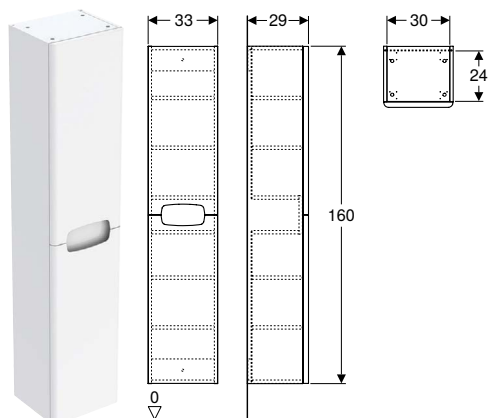

Технічні дані

Матеріал Двошарова ДСП високої щільності

Обсяг постачання

- Висока шафка
- Комплект кріплень

Характеристики

- Сертифіковано FSC™ C134279
- Підвісний
- Двері з амортизаційним механізмом
- З двома дверима
- Ручка для відкриття
- Вологостійка
- З двома регульованими по висоті вставними полицями в нижній частині шафи
- З двома регульованими по висоті вставними полицями у верхній частині шафи
- З кріпленням для кошика для білизни