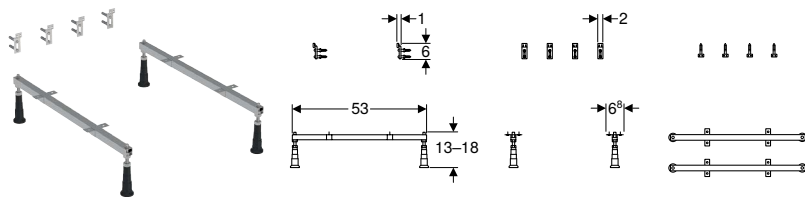

Комплект ніжок для ванни Koło

Арт. №	УАН/шт.
SN14	630,00

Можливість комбінування з

- Прямокутна ванна Koło Sensa