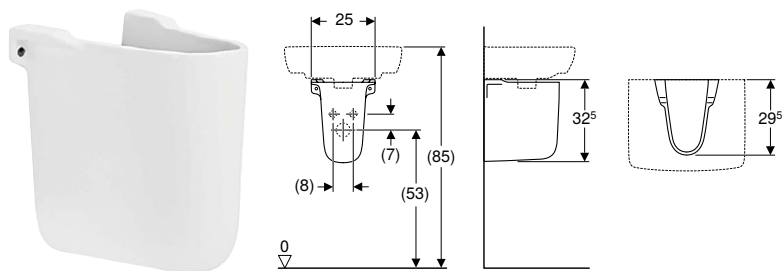

П'єдестали

Напівп'єдестал Kofo Status

Призначення

- Підходить для монтажу в невеликих ванних кімнатах та гостьових туалетах

Обсяг постачання

- Напівп'єдестал
- Комплект кріплень

Технічні дані

Матеріал	Сантехнічний фарфор

Арт. №	Колір / поверхня	В [см]	Н [см]	Т [см]	УАН/шт.
2371000UA	білий	25	32,5	29,5	840,00

Можливість комбінування з

- Умивальник Kofo Status → с. 16
- Умивальник Kofo Idol → с. 56