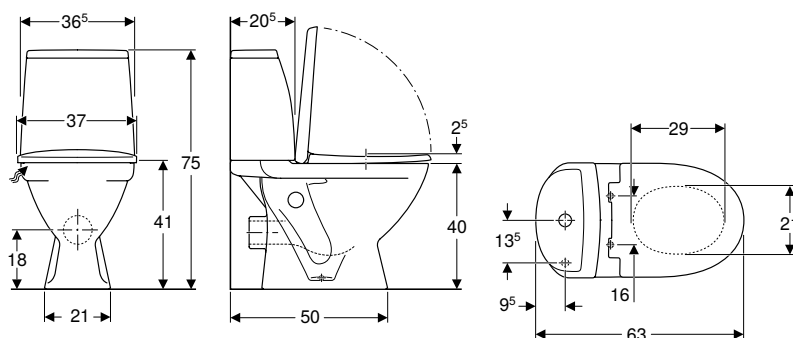

Замовляти додатково

- Комплект кріплень

Приладдя

- Сифон пляшковий Geberit для умивальника, горизонтальний випуск → с. 104
- Комплект кріплення Geberit для умивальника

УНІТАЗИ

Підлогові унітази

Комплект підлогового унітаза Koło Runa зі змивним бачком зовнішнього монтажу поличного типу, воронкоподібний, горизонтальний випуск, із сидінням з кришкою