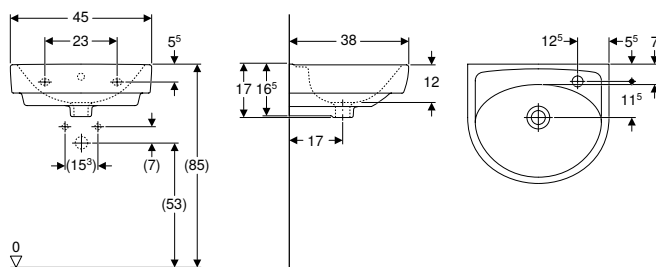

УМИВАЛЬНИКИ

Рукомийники

Рукомийник Kofo Status

Призначення

- Підходить для монтажу в невеликих ванних кімнатах та гострових туалетах

Характеристики

- Може комбінуватись з п'єдесталом
- 3 переливом

Технічні дані

Матеріал	Сантехнічний фарфор

Обсяг постачання

- Рукомийники

Арт. №	Колір / поверхня	Отвір для крана	Перелив	В	Н	Т	Полиця	УАН/шт.
				[см]	[см]	[см]		
2322450UA	білий	Справа	видимий, симетричний	45	17	38	без	1'119,00
2323450UA	білий	Зліва	видимий, симетричний	45	17	38	без	1'119,00

Замовляти додатково

- Комплект кріплень

Можливість комбінування з

- П'єдестал Kofo Status → с. 17

Приладдя

- Сифон пляшковий Geberit для умивальника, горизонтальний випуск → с. 104
- Комплект кріплення Geberit для умивальника