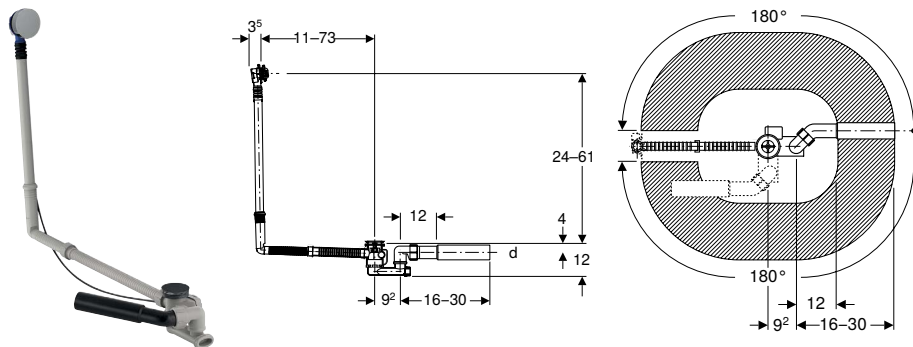

Злив-перелив для ванни Geberit з поворотним механізмом, d52, довжина 73 см, з декоративним комплектом

Призначення

- Для ванн зі зливним отвором \varnothing 52 мм
- Для ванн сталевих, пластмасових або чавуну
- Для ванн спеціального розміру