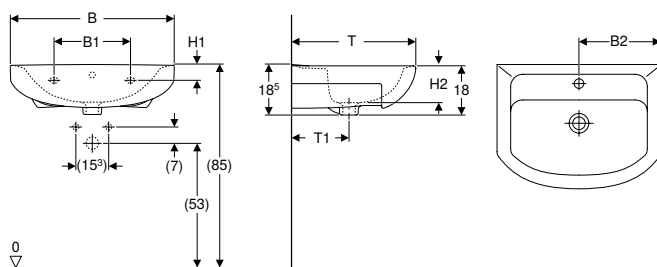

Вбудований умивальник Kofo Proxu

Призначення

- Для монтажу на шапки для умивальників

Технічні дані

Матеріал	Сантехнічний фарфор

Характеристики

- 3 переливом

Обсяг постачання

- Умивальник

Арт. №	Колір / поверхня	Отвір для крана	Перелив	В	В1	В2	Н	Н1	Н2	Т	Т1	Полиця	УАН/шт.
				[см]	[см]	[см]	[см]	[см]	[см]	[см]	[см]		
101960UA	білий	В центрі	видимий, симетричний	60	28	30	18,5	5,5	13,5	46	21	без	2'133,00
102950UA	білий	В центрі	видимий, симетричний	50	18	25	18,5	6	13	42	20	без	1'572,00

Замовляти додатково

- Комплект кріплень

Приладдя

- Сифон пляшковий Geberit для умивальника, горизонтальний випуск → с. 104
- Комплект кріплення Geberit для умивальника