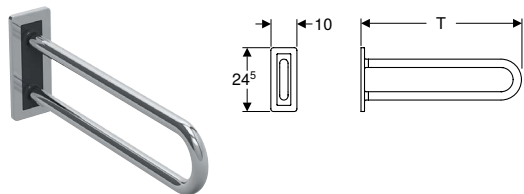

Настінний поручень Kofo Lehnen Concept Pro

Призначення

- Для підлогових і підвісних унітазів
- Для умивальників
- Підходить для використання особами на кріслах колісних
- Підходить для безбар'єрного рішення

Технічні дані

Матеріал	Нержавіюча сталь

Характеристики

- З монтажною пластиною 100 x 245 x 13,5 мм
- З монтажною пластиною антрацитового кольору RAL 7043
- Можливість навантаження до 120 кг
- Настінне кріплення з облицюванням з пластику
- Облицювання з пластику кольору хрому
- Підвісний
- Безбар'єрне рішення

Обсяг постачання

- Комплект кріплень для капітальної стіни
- Поручень

Арт. №	Колір / поверхня	V [см]	H [см]	T [см]	УАН/шт.
L60301000	Нержавіюча сталь гладка	10	24,5	61,5	7'530,00
L60302000	Нержавіюча сталь гладка	10	24,5	71,5	7'941,00