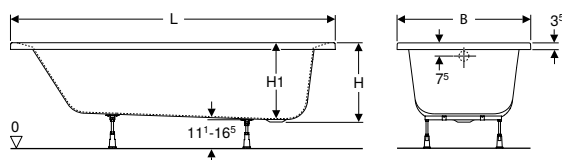

Прямокутна ванна Koło Supero з ніжками

Призначення

- Для приватних ванних кімнат та готелів
- Для монтажу з ніжками або каркасами ванни

Технічні дані

Матеріал	Санітарний акрил

Характеристики

- Прямокутної форми
- Злив збоку на дні ванни
- Зливний отвір $\varnothing$ 52 мм

Обсяг постачання

- Ванна
- Комплект ніжок

Арт. №	Колір / поверхня	L	L1	L2	L3	B	B1	B2	B3	H	H1	Загальна місткість [л]	З переливним отвором	УАН/шт.
		[см]	[см]	[см]	[см]	[см]	[см]	[см]	[см]	[см]	[см]			
5340000	білий / Глянцевий	140				70				42		150	Так	7'533,00
5341000	білий / Глянцевий	150	130	86	31	70	58	31	6	42	40	158	Так	7'863,00
5342000	білий / Глянцевий	160	139	96	31	70	58	31	6	41,5	40	170	Так	8'196,00
5343000	білий / Глянцевий	170	148	106	31	70	58	31	6	42	40	183	Так	8'196,00
5361000	білий / Глянцевий	170	148	106	31	75	63	36	6	43,5	42	210	Так	8'667,00
5362000	білий / Глянцевий	180	157	113	33	80	66	39	7	42	40,5	229	Так	9'297,00

З: Закінчується

Можливість комбінування з

- Фронтальна панель Koło Uni 2 для прямокутної ванни → с. 79
- Бічна панель Koło Uni 2 для прямокутної ванни → с. 80
- Комплект кріплення Koło для Uni 2, фронтальна й бічна панелі, кутівий монтаж → с. 80
- Комплект кріплення Koło для Uni 2, фронтальна панель, монтаж у ніші → с. 81

Приладдя

- Злив-перелив для ванни Geberit з поворотним механізмом, d52, довжина 26 см, з декоративним комплектом