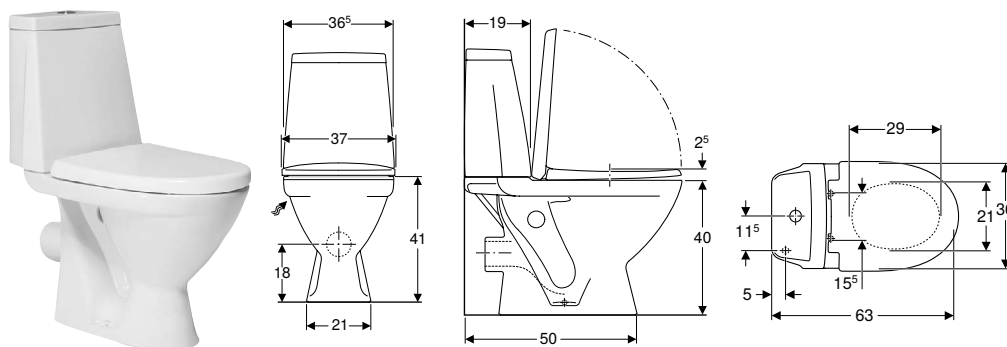

УНІТАЗИ

Підлогові унітази

Комплект підлогового унітаза Коfo Modo зі змивним бачком зовнішнього монтажу полицного типу, воронкоподібний, горизонтальний випуск, із сидінням з кришкою

Призначення

- Для патрубків підведення води 1/2"
- Підходить для монтажу в невеликих ванних кімнатах та гострових туалетах

Технічні дані

Заводське налаштування об'єму води для змивання	6 л / 3 л
Діапазон регулювання великого об'єму води для змивання	6 л
Діапазон регулювання малого об'єму води для змивання	3 л
Матеріал	Сантехнічний фарфор

Обсяг постачання

- Керамічний унітаз
- Змивний бачок зовнішнього монтажу полицного типу
- Арматура для бачка унітаза
- Сидіння з кришкою для унітаза
- Комплект кріплень

Характеристики

- Підлоговий
- Воронкоподібний унітаз
- Горизонтальний випуск
- Подвійний змив
- 3 обідком
- Тип 1, повний об'єм 6 л, відповідно до EN 997
- Підведення води знизу зліва
- Видиме кріплення
- Сидіння й кришка унітаза з функцією плавного опускання
- Сидіння з кришкою для унітаза, з дюропласту, антибактеріальне
- Кріпильні шарніри QuickRelease із вбудованою функцією Click2Clean
- Кришка унітаза, що перекриває сидіння

Арт. №	Колір / поверхня	В [см]	Н [см]	Т [см]	Підведення води	Функція QuickRelease	Функція плавного опускання	Кріплення	Матеріал петлі	УАН/шт.
L39000000	білий	36,5	79	63,5	знизу	Так, з кріпильними шарнірами QuickRelease	Так	Знизу	Нержавіюча сталь	5'916,00