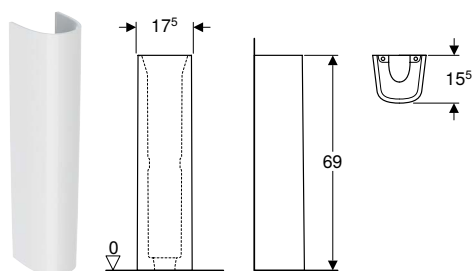

П'єдестал Kofo Status

Призначення

- Підходить для монтажу в невеликих ванних кімнатах та гостьових туалетах

Обсяг постачання

- П'єдестал

Технічні дані

Матеріал	Сантехнічний фарфор

Арт. №	Колір / поверхня	В [см]	Н [см]	Т [см]	УАН/шт.
2370000UA	білий	17	69	15,5	1'050,00

Замовляти додатково

- Комплект кріплень

Можливість комбінування з

- Рукомийник Kofo Status → с. 16
- Умивальник Kofo Status → с. 16
- Умивальник Kofo Idol → с. 56