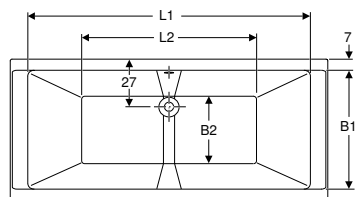

Приладдя

- Злив-перелив для ванни Geberit з поворотним механізмом, d52, довжина 26 см, з декоративним комплектом
- Комплект ніжок для ванни Koło → с. 81

- Додатково комплектується ніжками SN14

Прямокутна ванна Koło Supero Duo, з ніжками