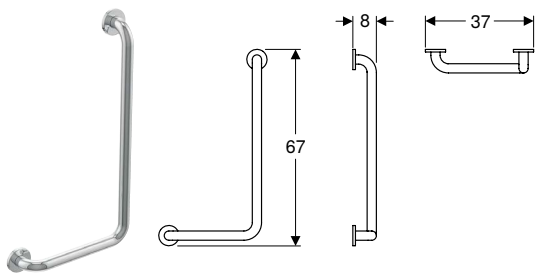

Ручка Koło Lehnen Concept Pro, під кутом

Призначення

- Для підлогових і підвісних унітазів
- Підходить для використання особами на кріслах колісних
- Підходить для безбар'єрного рішення

Технічні дані

Матеріал	Нержавіюча сталь

Характеристики

- Настінне кріплення з облицюванням з пластику
- З трьома отворами для кріпильних гвинтів
- Кріпильні гвинти, покриті пластиковими розетками, $\varnothing$ 7,1 см
- Пластикові розетки хромованого кольору
- Можливість навантаження до 150 кг
- Підвісний
- Безбар'єрне рішення

Обсяг постачання

- Комплект кріплень для капітальної стіни
- Поручень

Арт. №	Колір / поверхня	В [см]	Н [см]	Т [см]	Виконання пристрою	УАН/шт.
L60121100	Нержавіюча сталь гладка	37	67	8	Справа	5'799,00
L60121200	Нержавіюча сталь гладка	37	67	8	Зліва	5'799,00