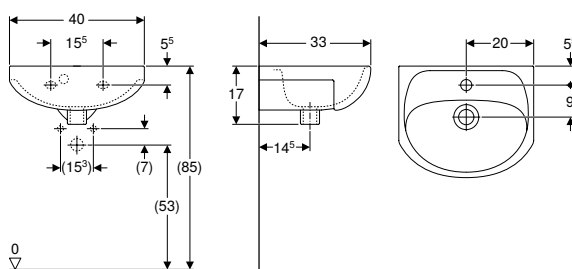

УМИВАЛЬНИКИ

Рукомийники

Будований у меблі рукомийник Kofo Solo

Призначення

- Для монтажу на шапки для умивальників

Технічні дані

Матеріал	Сантехнічний фарфор

Характеристики

- 3 переливом

Обсяг постачання

- Умивальник

Арт. №	Колір / поверхня	Отвір для крана	Перелив	В	Н	Т	Полиця	УАН/шт.
				[см]	[см]	[см]		
7294200U	білий	В центрі	видимий, симетричний	40	17	33	без	1'077,00

Замовляти додатково

- Комплект кріплень

Приладдя

- Сифон пляшковий Geberit для умивальника, горизонтальний випуск → с. 104
- Комплект кріплення Geberit для умивальника