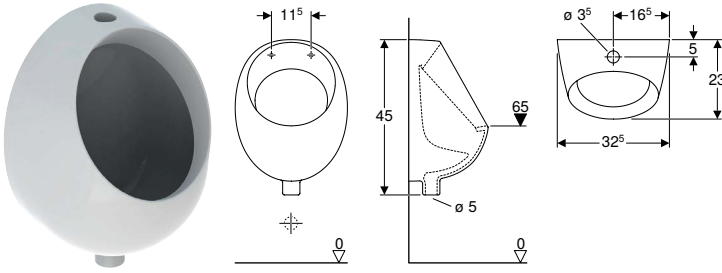

ПІСУАРИ

Пісуари, режим роботи зі змиванням, з обідком

Пісуар Коло Sniper підвід зверху, відводом вниз

Призначення

- Для інсталяцій пісуарів з підводом зверху і відводом вниз

Технічні дані

Матеріал	Сантехнічний фарфор

Характеристики

- Підвісний
- З обідком
- Приховане кріплення
- Підведення води зверху по центру
- Вертикальний випуск

Обсяг постачання

- Керамічний пісуар
- Комплект кріплень

Арт. №	Колір / поверхня	В [см]	Н [см]	Т [см]	Випуск	УАН/шт.
126101UA	білий	32,5	45	23	Вниз	1'257,00

Приладдя

- Система керування змивом пісуарів Коло з пневматичним спуском змиву, підведення води ззаду → с. 73