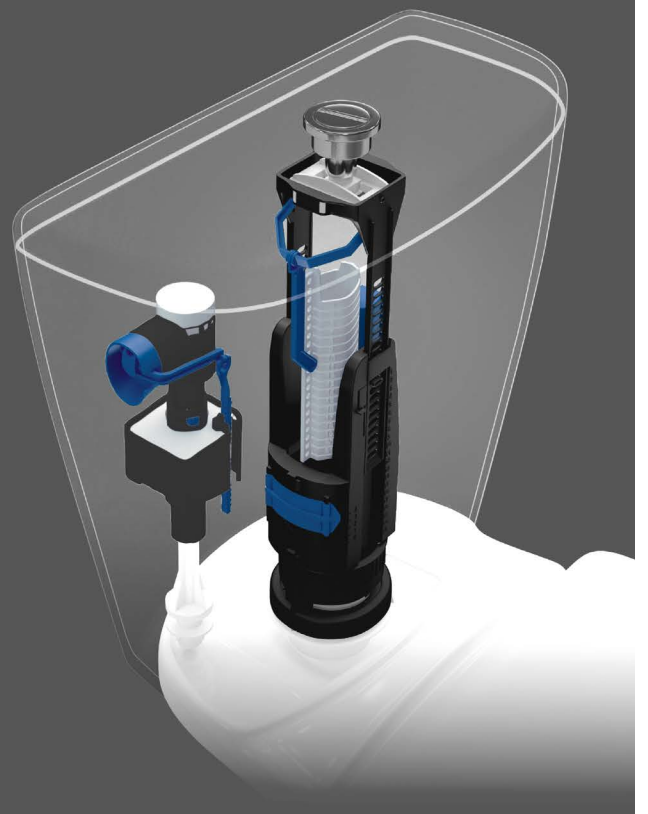

НАДІЙНІСТЬ НА РОКИ

Клапан наповнення та клапан змиву GEBERIT

ПРОСТИЙ МОНТАЖ
ТА РЕГУЛЮВАННЯ

ШВЕЙЦАРСЬКА
ЯКІСТЬ ВИКОНАННЯ

ТИХЕ
НАПОВНЕННЯ

СТІЙКІСТЬ КЛАПАНІВ ДО
ЗАБРУДНЕННЯ ВОДИ

3/6Л ДЛЯ
ЕКОНОМІЇ ВОДИ

СИЛІКОНОВА ПРОКЛАДКА
ЗАПОБИГАЄ ПРОТІКАННЮ

25 РОКІВ ДОСТУПНІСТЬ
ЗАПАСНИХ ЧАСТИН