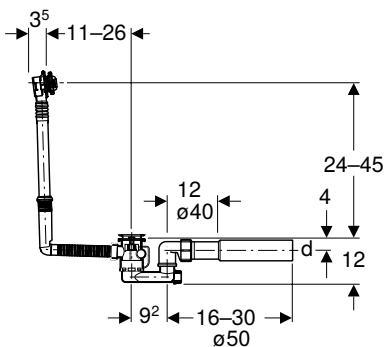

Арт. №	В [см]	Н [см]	Т [см]	УАН/шт.
458.126.00.2	50	112	12	7'983,00

Приладдя

- Огляд приладдя – монтажні елементи Geberit Duofix для унітазів

З'ЄДНУВАЛЬНІ ЕЛЕМЕНТИ

Зливна арматура для ванн

Злив-перелив для ванни Geberit з поворотним механізмом, d52, довжина 26 см