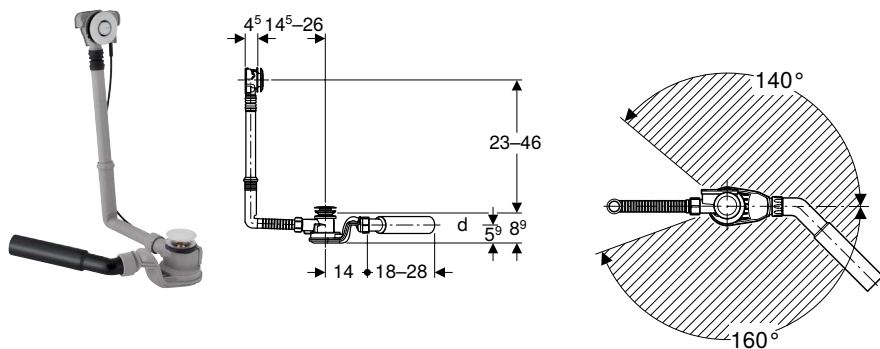

Злив-перелив для ванни Geberit з натисканням кнопкою PushControl, d52, довжина 26 см, з декоративним комплектом і з'єднувальним коліном

Призначення

- Для ванн сталевих, пластмасових або чавуну
- Для ванн стандартного розміру
- Для ванн зі зливним отвором $\varnothing$ 52 мм

Технічні дані

Пропускна здатність переливу	0,65 л/с
Висота гідрозатвора (мм)	50 мм

Характеристики

- Контроль якості відповідно до EN 274-3
- Кнопка врівень з ванною
- З переливом
- Двосторонні ущільнення на зливі та переливі
- Головка переливу кріпиться з можливістю регулювання

Обсяг постачання

- Донний клапан
- Сифон
- З'єднувальне коліно 45° з PE-HD, $\varnothing$ 40/50 мм
- Декоративний комплект
- Захисний короб
- Комплект кріплень

Арт. №	Колір / поверхня	DN	d, $\varnothing$ [мм]	Пропускна здатність зливу [л/с]	УАН/шт.
150.755.21.6	хром / Глянцевий	40	40 / 50	1	4'926,00