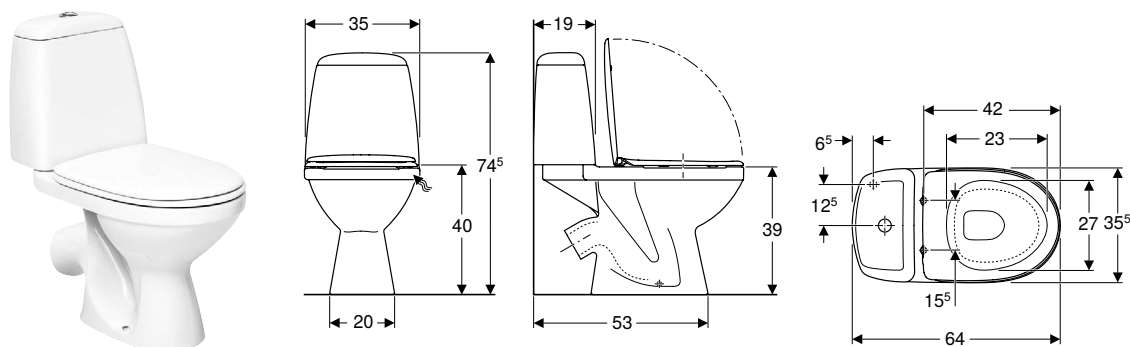

Комплект підлогового унітаза Kofo Solo зі змивним бачком зовнішнього монтажу поличного типу, воронкоподібний, косий випуск, із сидінням з кришкою з дюропласту

Призначення

- Для патрубків підведення води 1/2"
- Підходить для монтажу в невеликих ванних кімнатах та гострових туалетах

Технічні дані

Заводське налаштування об'єму води для змивання	6 л / 3 л
Діапазон регулювання великого об'єму води для змивання	6 л
Діапазон регулювання малого об'єму води для змивання	3 л
Матеріал	Сантехнічний фарфор

Характеристики

- Підлоговий
- Воронкоподібний унітаз
- Косий випуск
- Подвійний змив
- З обідком
- Тип 1, повний об'єм 6 л, відповідно до EN 997
- Підведення води знизу справа
- Видиме кріплення
- Сидіння з кришкою для унітаза, з дюропласту

Обсяг постачання

- Керамічний унітаз
- Змивний бачок зовнішнього монтажу поличного типу
- Арматура для бачка унітаза
- Сидіння з кришкою для унітаза
- Комплект кріплень

Арт. №	Колір / поверхня	В [см]	Н [см]	Т [см]	Підведення води	Функція QuickRelease	Функція плавного опускання	Кріплення	Матеріал петлі	УАН/шт.
S7923200UA	білий	35,5	74,5	64	знизу	Ні	Так	Зверху	Нержавіюча сталь	5'247,00