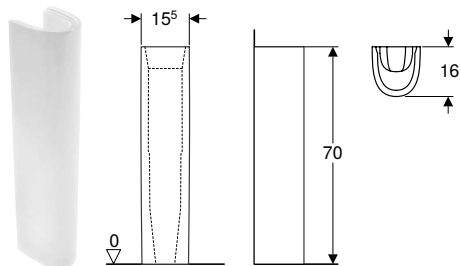

П'єдестал Коfo Freja

Призначення

- Підходить для монтажу в невеликих ванних кімнатах та гострових туалетах

Обсяг постачання

- П'єдестал

Технічні дані

Матеріал Сантехнічний фарфор

Арт. №	Колір / поверхня	В [см]	Н [см]	Т [см]	УАН/шт.
L77000000	білий / Глянцевий	15,5	70	16	1'125,00

Можливість комбінування з

- Рукомийник Коfo Freja → с. 36
- Умивальник Коfo Freja → с. 37