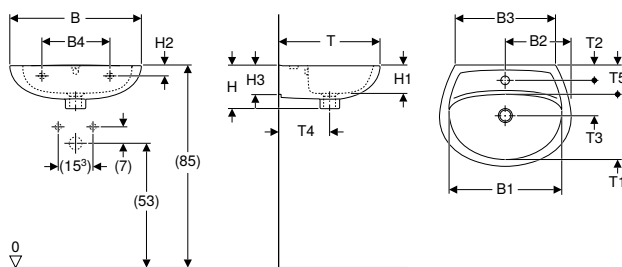

УМИВАЛЬНИКИ

Умивальники

Умивальник Koło Idol

Технічні дані

Матеріал Сантехнічний фарфор

Обсяг постачання

• Умивальник

Характеристики

- Підвісний
- Може комбінуватись з п'єдесталом
- Можлива комбінація з напівп'єдесталом

Арт. №	Отвір для крана	Перелив	B [см]	B1 [см]	B2 [см]	B3 [см]	B4 [см]	H [см]	H1 [см]	H2 [см]	H3 [см]	T [см]	T1 [см]	T2 [см]	T3 [см]	T4 [см]	T5 [см]	Полиця	УАН/шт.
M1115000U	В центрі	видимий, симетричний	50	43	25	39,5	25	18,5	12,5	4,5	11,5	41	26,5	5,5	14,5	20	11,5	без	1'074,00
M1115500U	В центрі	видимий, симетричний	55	47,5	27,5	42	28	18	12	4,5	12,5	43	27,5	6,5	15	21,5	11,5	без	1'146,00
M1116000U	В центрі	видимий, симетричний	60	51,5	30	47,5	28	19	11,5	5	16	46	29	6,5	15,5	22	12	без	1'374,00

Можливість комбінування з

- Напівп'єдестал Koło Status → с. 17
- П'єдестал Koło Status → с. 17

Приладдя

- Сифон пляшковий Geberit для умивальника, з клапанною розеткою, горизонтальний випуск → с. 104
- Сифон пляшковий Geberit для умивальника, горизонтальний випуск → с. 104