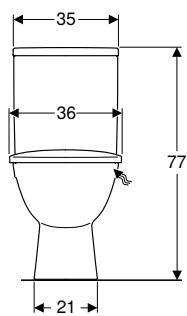

Комплект підлогового унітаза Kofo Status зі змивним бачком зовнішнього монтажу поличного типу, воронкоподібний, горизонтальний випуск, напівзакрита форма, з сидінням з кришкою

Призначення

- Для патрубків підведення води 1/2"
- Підходить для монтажу в невеликих ванних кімнатах та гострових туалетах

Технічні дані

Матеріал	Сантехнічний фарфор

Характеристики

- Підлоговий
- Воронкоподібний унітаз
- Горизонтальний випуск
- Подвійний змив
- З обідком
- Напівзакрита форма
- Тип 1, повний об'єм 6 л, відповідно до EN 997
- Підведення води знизу справа
- Поворотний змивний бачок
- Приховане кріплення
- Сидіння з кришкою з ПП

Обсяг постачання

- Керамічний унітаз
- Змивний бачок зовнішнього монтажу поличного типу
- Арматура для бачка унітаза
- Сидіння з кришкою для унітаза
- Комплект кріплень

Арт. №	Колір / поверхня	В [см]	Н [см]	Т [см]	Функція QuickRelease	Функція плавного опускання	Кріплення	Матеріал петлі	УАН/шт.
2397250UA	білий	35	77	63	Ні	Ні	Знизу	Нержавіюча сталь	4*947,00