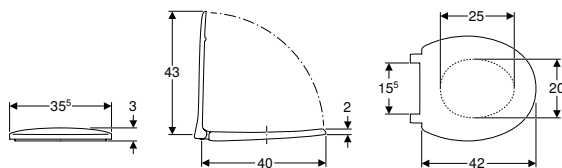

Сидіння з кришкою

Сидіння з кришкою Kofo Idol механізм плавного опускання, кріпильні шарніри QuickRelease

Технічні дані

Матеріал	Дюропласт
Відстань між кріпленнями	15,5 см

Обсяг постачання

- Сидіння з кришкою для унітаза

Характеристики

- Сидіння з кришкою для унітаза, з дюропласту, антибактеріальне
- Тип Sandwich

Арт. №	Колір / поверхня	В [см]	Н [см]	Т [см]	Функція QuickRelease	Функція плавного опускання	Кріплення	Матеріал петлі	УАН/шт.
S110163410	білий / Глянцевий	35,5	3	42	Так, з кріпильними шарнірами QuickRelease	Так	Знизу	Нержавіюча сталь	1'962,00

Можливість комбінування з

- Комплект Kofo Idol: підвісний воронкоподібний унітаз і сидіння з кришкою → с. 57