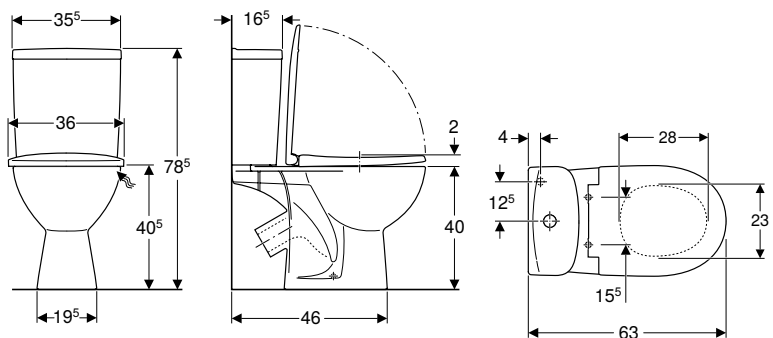

Комплект підлогового унітаза Коfo Freja зі змивним бачком зовнішнього монтажу полицного типу, воронкоподібний, косий випуск, із сидінням з кришкою з дюропласту

Призначення

- Для патрубків підведення води 1/2"
- Підходить для монтажу в невеликих ванних кімнатах та гострових туалетах

Характеристики

- Підлоговий
- Воронкоподібний унітаз
- Косий випуск
- Подвійний змив
- 3 обідком
- Тип 1, повний об'єм 6 л, відповідно до EN 997
- Підведення води знизу справа
- Видиме кріплення
- Сидіння й кришка унітаза з функцією плавного опускання
- Сидіння з кришкою для унітаза, з дюропласту, антибактеріальне
- Кріпильні шарніри QuickRelease із вбудованою функцією Click2Clean