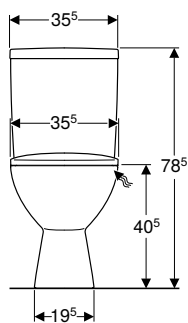

УНІТАЗИ

Підлогові унітази

Комплект підлогового унітаза Koto Freja зі змивним бачком зовнішнього монтажу полицного типу, воронкоподібний, горизонтальний випуск, із сидінням з кришкою з ПП

Призначення

- Для патрубків підведення води 1/2"
- Підходить для монтажу в невеликих ванних кімнатах та гостьових туалетах

Технічні дані

Заводське налаштування об'єму води для змивання	6 л / 3 л
Діапазон регулювання великого об'єму води для змивання	6 л
Діапазон регулювання малого об'єму води для змивання	3 л
Матеріал	Сантехнічний фарфор

Характеристики

- Підлоговий
- Воронкоподібний унітаз
- Горизонтальний випуск
- Подвійний змив
- З обідком
- Тип 1, повний об'єм 6 л, відповідно до EN 997
- Підведення води знизу справа
- Видиме кріплення
- Сидіння з білого пластику

Обсяг постачання

- Керамічний унітаз
- Змивний бачок зовнішнього монтажу полицного типу
- Арматура для бачка унітаза
- Сидіння з кришкою для унітаза
- Комплект кріплень

Арт. №	Колір / поверхня	В [см]	Н [см]	Т [см]	Підведення води	Функція QuickRelease	Функція плавного опускання	Кріплення	Матеріал петлі	УАН/шт.
L7922000U	білий	35,5	78,5	64	знизу	Ні	Ні	Знизу	Нержавіюча сталь	4'326,00