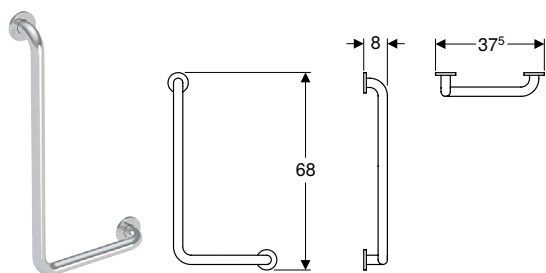

Ручка Kofo Lehnen Funktion, під кутом

Призначення

- Для підлогових і підвісних унітазів
- Підходить для використання особами на кріслах колісних
- Підходить для безбар'єрного рішення

Технічні дані

Матеріал	Нержавіюча сталь

Характеристики

- Настінне кріплення з облицюванням з пластику
- З трьома отворами для кріпильних гвинтів
- Кріпильні гвинти, покриті розетками з нержавіючої сталі, $\varnothing$ 7 мм
- Можливість навантаження до 150 кг
- Підвісний
- Безбар'єрне рішення

Обсяг постачання

- Поручень
- Комплект кріплень для капітальної стіни

Арт. №	Колір / поверхня	В [см]	Н [см]	Т [см]	Виконання пристрою	УАН/шт.
L1012111	Нержавіюча сталь гладка	37,5	68	8	Справа	7'353,00
L1012112	Нержавіюча сталь хвиляста	37,5	68	8	Справа	7'353,00
L1012121	Нержавіюча сталь гладка	37,5	68	8	Зліва	7'353,00
L1012122	Нержавіюча сталь хвиляста	37,5	68	8	Зліва	7'353,00