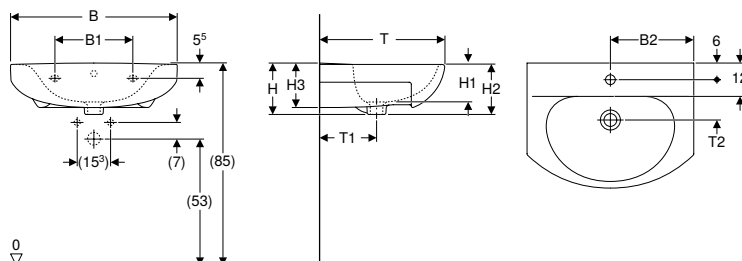

Замовляти додатково

- Комплект кріплень

Приладдя

- Сифон пляшковий Geberit для умивальника, горизонтальний випуск → с. 104
- Комплект кріплення Geberit для умивальника

Вбудовані умивальники

Вбудований умивальник Коfo Runa