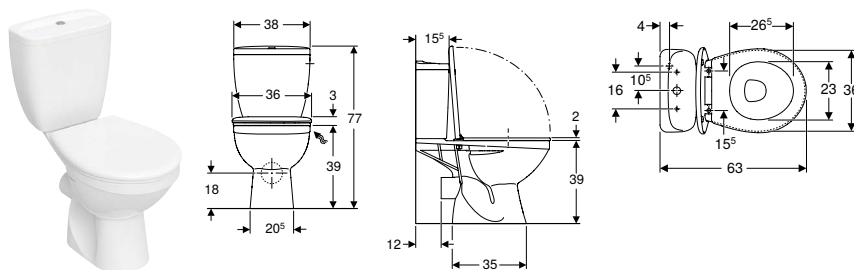

Комплект підлогового унітаза Коfo Idol зі змивним бачком зовнішнього монтажу поличного типу, воронкоподібний, горизонтальний випуск, із сидінням з кришкою

Призначення

- Для патрубків підведення води 3/8"
- Підходить для монтажу в невеликих ванних кімнатах та гострових туалетах

Технічні дані

Матеріал	Сантехнічний фарфор

Характеристики

- Підлоговий
- Воронкоподібний унітаз
- Горизонтальний випуск
- Подвійний змив
- З обідком
- Тип 1, повний об'єм 6 л, відповідно до EN 997
- Підведення води знизу справа
- Видиме кріплення
- Сидіння з білого пластику

Обсяг постачання

- Керамічний унітаз
- Змивний бачок зовнішнього монтажу поличного типу
- Арматура для бачка унітаза
- Сидіння з кришкою для унітаза
- Комплект кріплень

Арт. №	Колір / поверхня	В [см]	Н [см]	Т [см]	Підведення води	Функція QuickRelease	Функція плавного опускання	Кріплення	Матеріал петлі	УАН/шт.
19026-00U	білий	38	77	63	знизу	Ні	Ні	Знизу	Нержавіюча сталь	3'699,00