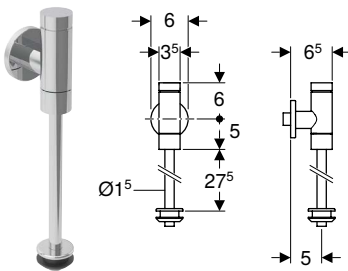

СИСТЕМИ КЕРУВАННЯ ЗМИВОМ ПІСУАРА

Зовнішній монтаж

Система керування змивом пісуарів Коло з пневматичним спуском змиву, підведення води ззаду

Призначення

- Для ручного керування змивом пісуарів
- Для пісуарів з підводом зверху

Характеристики

- Можливість регулювання часу змиву

Технічні дані

Тиск потоку	0,8–5 бар
Макс. випробувальний тиск води	8 бар
Flow rate at 100 kPa / 1 bar with flow limiter	0,3 л/с
Мінімальний тиск потоку	0,8 бар
Розрахункова витрата води	0,3 л/с
Діапазон регулювання тривалості змивання	3–20 с
Заводське налаштування тривалості змивання	3 с
Матеріал	Латунь

Арт. №	Колір / поверхня	В [см]	Н [см]	Т [см]	УАН/шт.
96017000	хром / Глянцевий	6	38,5	6,5	4'344,00