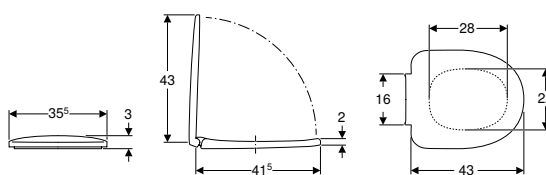

Сидіння з кришкою для унітаза

Сидіння з кришкою Коfo Freja

Технічні дані

Матеріал	PP
Відстань між кріпленнями	16 см

Обсяг постачання

- Сидіння з кришкою для унітаза

Характеристики

- Тип Sandwich

Арт. №	Колір / поверхня	В	Н	Т	Функція QuickRelease	Функція плавного опускання	Кріплення	Матеріал петлі	УАН/шт.
		[см]	[см]	[см]					
S110142110	білий	35,5	3	43	Ні	Ні	Знизу	Нержавіюча сталь	567,00

Можливість комбінування з

- Підлоговий унітаз Коfo Freja для змивного бачка зовнішнього монтажу поличного типу, воронкоподібний, косий випуск
- Підлоговий унітаз Коfo Freja для змивного бачка зовнішнього монтажу поличного типу, воронкоподібний, горизонтальний випуск