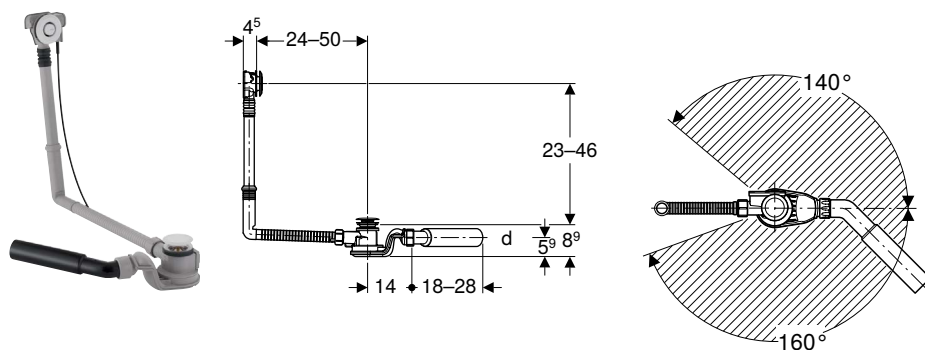

Злив-перелив для ванни Geberit з натисканням кнопкою PushControl, d52, довжина 50 см, з декоративним комплектом і з'єднувальним коліном

Призначення

- Для ванн сталевих, пластмасових або чавуну
- Для ванн спеціального розміру
- Для ванн зі зливним отвором $\varnothing$ 52 мм

Технічні дані

Пропускна здатність переливу	0,65 л/с
Висота гідрозатвора (мм)	50 мм

Характеристики

- Контроль якості відповідно до EN 274-3
- Кнопка врівень з ванною
- З переливом
- Двосторонні ущільнення на зливі та переливі
- Головка переливу кріпиться з можливістю регулювання

Обсяг постачання

- Донний клапан
- Сифон
- З'єднувальне коліно 45° з PE-HD, $\varnothing$ 40/50 мм
- Декоративний комплект
- Захисний короб
- Комплект кріплень

Арт. №	Колір / поверхня	DN	d, $\varnothing$ [мм]	Пропускна здатність зливу [л/с]	УАН/шт.
150.756.21.6	хром / Глянцевий	40	40 / 50	1	6'294,00

Декоративний комплект Geberit d52, для зливу-переливу для ванни з поворотним механізмом

Обсяг постачання

- Поворотна ручка
- Кришка зливного отвору
- Комплект кріплень

Арт. №	Колір / поверхня	УАН/шт.
150.281.11.1	альпійський білий	1'209,00
150.281.21.1	хром / Глянцевий	1'209,00

Декоративний комплект Geberit Split d52, для зливу-переливу для ванни з поворотним механізмом

Обсяг постачання

- Поворотна ручка
- Кришка зливного отвору
- Комплект кріплень