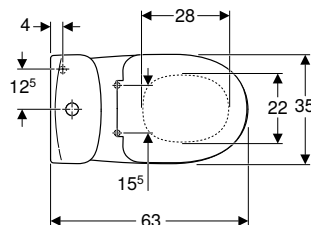

УНІТАЗИ

Підлогові унітази

Комплект підлогового унітаза Koto Freja зі змивним бачком зовнішнього монтажу полицного типу, воронкоподібний, горизонтальний випуск, із сидінням з кришкою з ПП

Призначення

- Для патрубків підведення води 1/2"
- Підходить для монтажу в невеликих ванних кімнатах та гостьових туалетах

Технічні дані

Заводське налаштування об'єму води для змивання	6 л / 3 л
Діапазон регулювання великого об'єму води для змивання	6 л
Діапазон регулювання малого об'єму води для змивання	3 л
Матеріал	Сантехнічний фарфор

Характеристики

- Підлоговий
- Воронкоподібний унітаз
- Горизонтальний випуск
- Подвійний змив
- З обідком
- Тип 1, повний об'єм 6 л, відповідно до EN 997
- Підведення води знизу справа
- Видиме кріплення
- Сидіння з білого пластику

Обсяг постачання

- Керамічний унітаз
- Змивний бачок зовнішнього монтажу полицного типу
- Арматура для бачка унітаза
- Сидіння з кришкою для унітаза
- Комплект кріплень

Арт. №	Колір / поверхня	В [см]	Н [см]	Т [см]	Підведення води	Функція QuickRelease	Функція плавного опускання	Кріплення	Матеріал петлі	УАН/шт.
L7922000U	білий	35,5	78,5	64	знизу	Ні	Ні	Знизу	Нержавіюча сталь	4'326,00