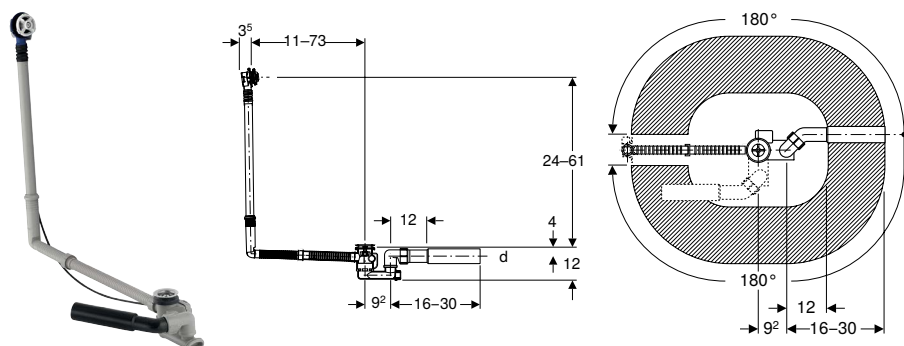

Злив-перелив для ванни Geberit з поворотним механізмом, d52, довжина 73 см

Призначення

- Для ванн зі зливним отвором $\varnothing$ 52 мм
- Для ванн сталевих, пластмасових або чавуну
- Для ванн спеціального розміру

Технічні дані

Пропускна здатність переливу	0,6 л/с
Висота гідрозатвора (мм)	50 мм

Характеристики

- Контроль якості відповідно до EN 274-3
- З переливом
- Двосторонні ущільнення на зливі та переливі
- Головка переливу кріпиться з можливістю регулювання

Обсяг постачання

- Донний клапан
- Сифон
- З'єднувальне коліно з PE-HD, $\varnothing$ 40/50 мм
- Захисний короб
- Комплект кріплень

Арт. №	DN	d, $\varnothing$ [мм]	Пропускна здатність зливу [л/с]	УАН/шт.
150.505.00.6	40 / 50	40 / 50	0,8	2'964,00

Замовляти додатково

- Декоративний комплект

Приладдя

- Декоративний комплект Geberit Split d52, для зливу-переливу для ванни з поворотним механізмом → с. 102
- Декоративний комплект Geberit d52, для зливу-переливу для ванни з поворотним механізмом → с. 102