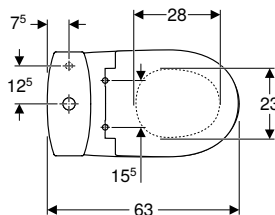

Комплект підлогового унітаза Kofo Status зі змивним бачком зовнішнього монтажу поличного типу, воронкоподібний, косий випуск, напівзакрита форма, з сидінням з кришкою

Призначення

- Для патрубків підведення води 1/2'
- Підходить для монтажу в невеликих ванних кімнатах та гостьових туалетах

Технічні дані

Матеріал	PP

Характеристики

- Підлоговий
- Воронкоподібний унітаз
- Косий випуск
- Подвійний змив
- З обідком
- Напівзакрита форма
- Тип 1, повний об'єм 6 л, відповідно до EN 997
- Підведення води знизу справа
- Поворотний змивний бачок
- Приховане кріплення
- Сидіння з кришкою з ПП

Обсяг постачання

- Керамічний унітаз
- Змивний бачок зовнішнього монтажу поличного типу
- Арматура для бачка унітаза
- Сидіння з кришкою для унітаза
- Комплект кріплень

Арт. №	Колір / поверхня	В [см]	Н [см]	Т [см]	Підведення води	Функція QuickRelease	Функція плавного опускання	Кріплення	Матеріал петлі	УАН/шт.
2397050UA	білий	35	77	63	знизу	Ні	Ні	Знизу	Нержавіюча сталь	4'947,00