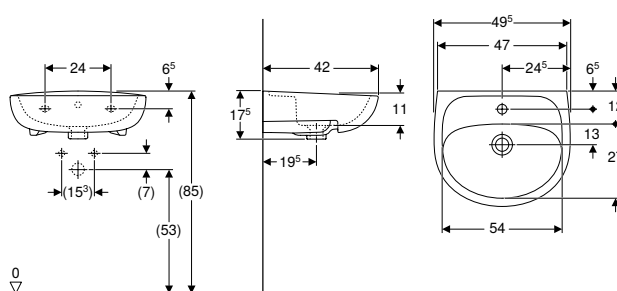

Вбудований умивальник Kofo Solo

Призначення

- Для монтажу на шафки для умивальників

Технічні дані

Матеріал	Сантехнічний фарфор

Характеристики

- 3 переливом

Обсяг постачання

- Умивальник

Арт. №	Отвір для крана	Перелив	В [см]	Н [см]	Т [см]	Полиця	УАН/шт.
71950-00U	В центрі	видимий, симетричний	50	17	42	без	1'518,00