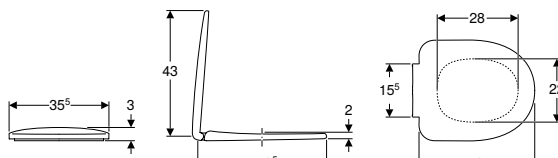

Сидіння з кришкою Koło Solo

Технічні дані

Матеріал	PP
Відстань між кріпленнями	15,5 см

Обсяг постачання

- Сидіння з кришкою для унітаза

Характеристики

- Тип Sandwich

Арт. №	Колір / поверхня	В [см]	Н [см]	Т [см]	Функція QuickRelease	Функція плавного опускання	Кріплення	Матеріал петлі	УАН/шт.
70117	білий	35,5	3	43	Ні	Ні	Знизу	Нержавіюча сталь	621,00

Можливість комбінування з

- Підлоговий унітаз Koło Solo для змивного бачка зовнішнього монтажу поличного типу, воронкоподібний, горизонтальний випуск
- Підлоговий унітаз Koło Solo для змивного бачка зовнішнього монтажу поличного типу, воронкоподібний, косий випуск