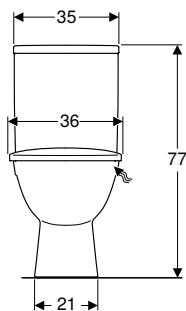

Комплект підлогового унітаза Kofo Status зі змивним бачком зовнішнього монтажу поличного типу, воронкоподібний, косий випуск, напівзакрита форма, з сидінням з кришкою

Призначення

- Для патрубків підведення води 1/2'
- Підходить для монтажу в невеликих ванних кімнатах та гостьових туалетах

Технічні дані

Матеріал	PP

Характеристики

- Підлоговий
- Воронкоподібний унітаз
- Косий випуск
- Подвійний змив
- З обідком
- Напівзакрита форма
- Тип 1, повний об'єм 6 л, відповідно до EN 997
- Підведення води знизу справа
- Поворотний змивний бачок
- Приховане кріплення
- Сидіння з кришкою з ПП

Обсяг постачання

- Керамічний унітаз
- Змивний бачок зовнішнього монтажу поличного типу
- Арматура для бачка унітаза
- Сидіння з кришкою для унітаза
- Комплект кріплень

Арт. №	Колір / поверхня	В [см]	Н [см]	Т [см]	Підведення води	Функція QuickRelease	Функція плавного опускання	Кріплення	Матеріал петлі	УАН/шт.
2397050UA	білий	35	77	63	знизу	Ні	Ні	Знизу	Нержавіюча сталь	4'947,00