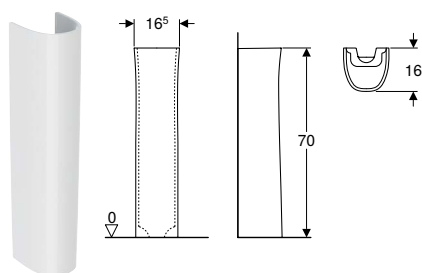

- Умивальник

Арт. №	Отвір для крана	Перелив	В [см]	Н [см]	Т [см]	Полиця	УАН/шт.
71950-00U	В центрі	видимий, симетричний	50	17	42	без	1'518,00

П'єдестали

П'єдестал Kofo Solo

Kofo
Solo

Призначення

- Підходить для монтажу в невеликих ванних кімнатах та гостьових туалетах