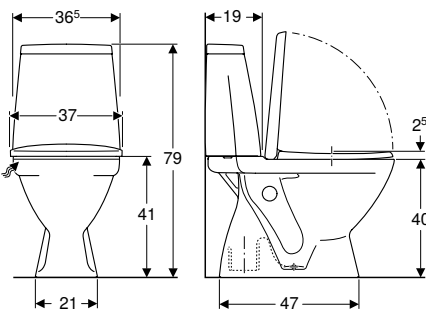

Комплект підлогового унітаза Коfo Modo зі змивним бачком зовнішнього монтажу полицного типу, воронкоподібний, вертикальний випуск, із сидінням з кришкою

Призначення

- Для патрубків підведення води 1/2"
- Підходить для монтажу в невеликих ванних кімнатах та гострових туалетах

Технічні дані

Заводське налаштування об'єму води для змивання	6 л / 3 л
Діапазон регулювання великого об'єму води для змивання	6 л
Діапазон регулювання малого об'єму води для змивання	3 л
Матеріал	Сантехнічний фарфор

Обсяг постачання

- Керамічний унітаз
- Змивний бачок зовнішнього монтажу полицного типу
- Арматура для бачка унітаза
- Сидіння з кришкою для унітаза
- Комплект кріплень

Характеристики

- Підлоговий
- Воронкоподібний унітаз
- Вертикальний випуск
- Подвійний змив
- 3 обідком
- Тип 1, повний об'єм 6 л, відповідно до EN 997
- Підведення води знизу
- Видиме кріплення
- Сидіння з кришкою для унітаза, з дюропласту, антибактеріальне
- Сидіння й кришка унітаза з функцією плавного опускання
- Кришка унітаза, що перекриває сидіння
- Кріпильні шарніри QuickRelease із вбудованою функцією Click2Clean

Арт. №	Колір / поверхня	В [см]	Н [см]	Т [см]	Підведення води	Функція QuickRelease	Функція плавного опускання	Кріплення	Матеріал петлі	УАН/шт.
L39004000	білий	36,5	79	63,5	знизу	Так, з кріпильними шарнірами QuickRelease	Так	Знизу	Нержавіюча сталь	5'916,00