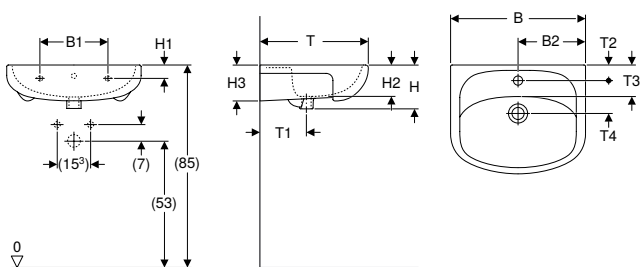

УМИВАЛЬНИКИ

Вбудовані умивальники

Вбудований умивальник Kofo Nova

Призначення

- Для монтажу на шапки для умивальників

Технічні дані

Матеріал	Сантехнічний фарфор

Характеристики

- 3 переливом

Обсяг постачання

- Умивальник

Арт. №	Колір / поверхня	Отвір для крана	Перелив	В	В1	В2	Н	Н1	Н2	Н3	Т	Т1	Т2	Т3	Т4	Полиця	УАН/шт.
				[см]	[см]	[см]	[см]	[см]	[см]	[см]	[см]	[см]	[см]	[см]	[см]		
2195000U	білий	В центрі	видимий, симетричний	50	23	25	17,5	5,5	11	14,5	42	19,5	6	12,5	13,5	без	1 437,00
2195500U	білий	В центрі	видимий, симетричний	55	28	27,5	18	6,5	11	14,5	44,5	19,5	6,5	13	13	без	1 614,00
2196500U	білий	В центрі	видимий, симетричний	65	28	32,5	19,5	6,5	14	17	48	21,5	7	13	14,5	без	2 337,00

Замовляти додатково

- Комплект кріплень

Приладдя

- Сифон пляшковий Geberit для умивальника, горизонтальний випуск → с. 104
- Комплект кріплення Geberit для умивальника