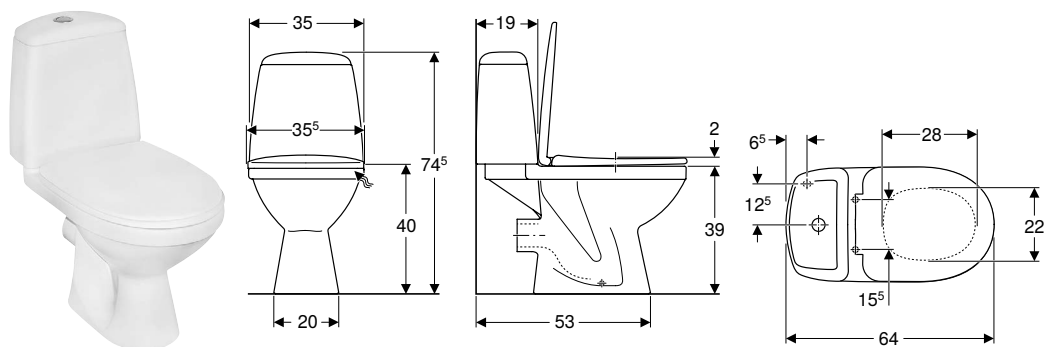

УНІТАЗИ

Підлогові унітази

Комплект підлогового унітаза Коfo Solo зі змивним бачком зовнішнього монтажу поличного типу, воронкоподібний, горизонтальний випуск, із сидінням з кришкою з ПП

Призначення

- Для патрубків підведення води 1/2"
- Підходить для монтажу в невеликих ванних кімнатах та гостьових туалетах

Технічні дані

Заводське налаштування об'єму води для змивання	6 л / 3 л
Діапазон регулювання великого об'єму води для змивання	6 л
Діапазон регулювання малого об'єму води для змивання	3 л
Матеріал	Сантехнічний фарфор

Характеристики

- Підлоговий
- Воронкоподібний унітаз
- Горизонтальний випуск
- Подвійний змив
- З обідком
- Тип 1, повний об'єм 6 л, відповідно до EN 997
- Підведення води знизу
- Видиме кріплення
- Сидіння з білого пластику

Обсяг постачання

- Керамічний унітаз
- Змивний бачок зовнішнього монтажу поличного типу
- Арматура для бачка унітаза
- Сидіння з кришкою для унітаза
- Комплект кріплень

Арт. №	Колір / поверхня	В [см]	Н [см]	Т [см]	Підведення води	Функція QuickRelease	Функція плавного опускання	Кріплення	Матеріал петлі	УАН/шт.
S79218-00U	білий	35,5	74,5	64	знизу	Ні	Ні	Знизу	Нержавіюча сталь	4'293,00