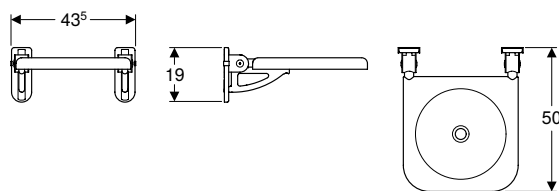

Сидіння для душу Koło Lehnen Concept Pro

Призначення

- Підходить для використання особами на кріслах колісних
- Підходить для безбар'єрного рішення
- Для установки в душовій зоні

Технічні дані

Матеріал	Нержавіюча сталь / пластик

Обсяг постачання

- Сидіння
- Комплект кріплень для капітальної стіни

Характеристики

- З двома монтажними пластинами 70 x 190 x 15 мм
- З монтажною пластиною антрацитового кольору RAL 7043
- Настінне кріплення з облицюванням з пластику
- З трьома отворами для кріпильних гвинтів
- Облицювання з пластику кольору хрому
- Зі знімним сидінням із ПП
- Можливість навантаження до 200 кг
- З можливістю нахилу
- Підвісний
- Безбар'єрне рішення

Арт. №	Колір / поверхня	В [см]	Н [см]	Т [см]	УАН/шт.
L62001000	антрацитовий / Нержавіюча сталь гладка	43,5	19	50	17'925,00

Koło Lehnen Concept Pro, штора для душу

Призначення

- Підходить для використання особами на кріслах колісних
- Підходить для безбар'єрного рішення
- Для установки в душовій зоні

Характеристики

- З 12 пластиковими люверсами
- Відстань між люверсами — 15 см
- Можна прати при температурі до 60 °C
- Виготовлено на 100 % із синтетичного водонепроникного матеріалу

Обсяг постачання

- Кільця (18, 24 або 36 шт.) (залежно від розміру карниза для душових штор)

Арт. №	Колір / поверхня	В [см]	Н [см]	УАН/шт.
L33333000	білий	180	200	5'022,00