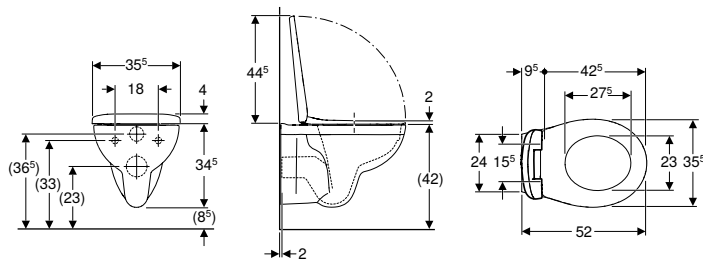

УНІТАЗИ

Підвісні унітази

Комплект підвісного унітаза Коfo Rekord воронкоподібного, Rimfree, з сидінням з кришкою

Призначення

- Для змивних бачків прихованого монтажу
- Для змивних систем під тиском

Технічні дані

Матеріал	Сантехнічний фарфор

Характеристики

- Підвісний
- Воронкоподібний унітаз
- Унітаз без обідка з технологією змивання Rimfree
- Тип 1, повний об'єм 6 / 5 л, відповідно до EN 997
- Сидіння з кришкою для унітаза, з дюропласту
- Кришка унітаза, що перекриває сидіння

Обсяг постачання

- Керамічний унітаз
- Сидіння з кришкою для унітаза

Арт. №	Колір / поверхня	В [см]	Н [см]	Т [см]	Функція QuickRelease	Функція плавного опускання	Кри- плення	Матері- ал петлі	УАН/шт.
K99033000	білий	35,5	34,5	52	Так, з кріпильними шарнірами QuickRelease	Так	Зверху	Метал	6'168,00