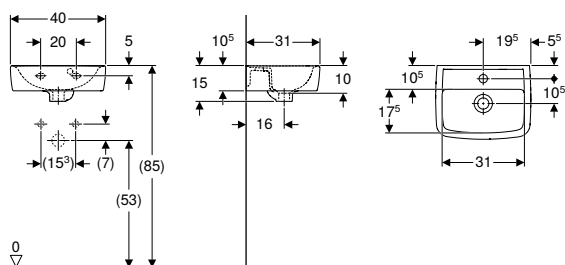

УМИВАЛЬНИКИ

Рукомийники

Рукомийник Коfo Rekord прямокутної форми, з асиметричним переливом

Технічні дані

Матеріал	Сантехнічний фарфор

Характеристики

- Може комбінуватись з п'єдесталом
- Можливість з'єднання з тумбочкою для умивальника

Арт. №	Колір / поверхня	Отвір для крана	Перелив	Н [см]	Т [см]	Полиця	УАН/шт.

В / ширина: 40 см

К91942000	білий	В центрі видимий, асиметричний		15	31	без	1'821,00

Можливість комбінування з

- Шапка для рукомийника Коfo Rekord, з одними дверима

Приладдя

- Сифон пляшковий Geberit для умивальника, з клапанною розеткою, горизонтальний випуск → с. 104
- Сифон пляшковий Geberit для умивальника, горизонтальний випуск → с. 104
- Донний клапан Geberit, компактна модель, тонкий дизайн, із зовнішньою кришкою клапана з натискним механізмом
- Відвід для умивальника Geberit компактна модель, тонкий дизайн, із зовнішньою кришкою зливного отвору з кнопкою
- Комплект кріплення Geberit для рукомийника