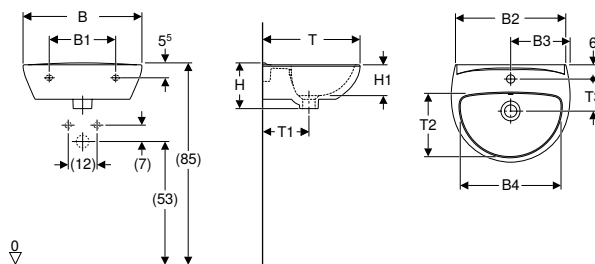

Умивальники

Умивальник Коfo Freja

Призначення

- Підходить для монтажу в невеликих ванних кімнатах та гострових туалетах

Технічні дані

Матеріал	Сантехнічний фарфор

Характеристики

- Може комбінуватись з п'єдесталом
- Можлива комбінація з напівп'єдесталом
- З переливом

Обсяг постачання

- Умивальник

Арт. №	Колір / поверхня	Отвір для крана	Перелив	В	Н	Т	Полиця	УАН/шт.			
									[см]	[см]	[см]
L71150000	білий / Глянцевий	В центрі	видимий, симетричний	49,5	17,5	41	без	1'218,00			
L71155000	білий / Глянцевий	В центрі	видимий, симетричний	55	19	44	без	1'374,00			
L71160000	білий / Глянцевий	В центрі	видимий, симетричний	59,5	18,5	46,5	без	1'515,00			

Замовляти додатково

- Комплект кріплень

Можливість комбінування з

- П'єдестал Коfo Freja → с. 38
- Напівп'єдестал Коfo Freja → с. 38

Приладдя

- Сифон пляшковий Geberit для умивальника, горизонтальний випуск → с. 104
- Комплект кріплення Geberit для умивальника