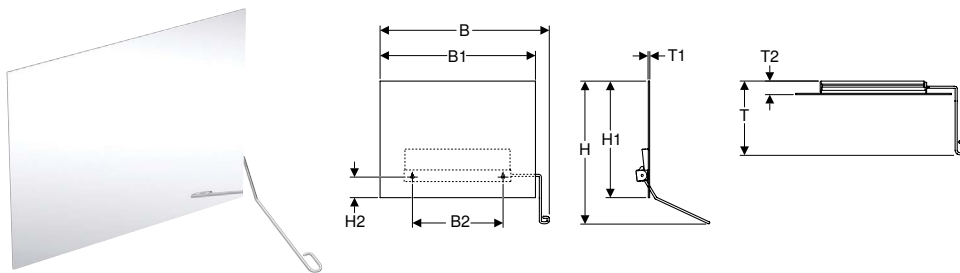

МЕБЛІ ДЛЯ ВАННОЇ КІМНАТИ

Дзеркала

Дзеркало Kofo Lehnen Funktion, з можливістю нахилу

Призначення

- Підходить для використання особами на кріслах колісних
- Підходить для безбар'єрного рішення

Технічні дані

Матеріал	Нержавіюча сталь

Характеристики

- З вушком для нахилу, кут нахилу 0–22°
- Підвісний
- Безбар'єрне рішення

Обсяг постачання

- Комплект кріплень для капітальної стіни
- Дзеркало

Арт. №	Колір / поверхня	Вушко	B	B1	B2	H	H1	H2	T	T1	T2	УАН/шт.
			[см]	[см]	[см]	[см]	[см]	[см]	[см]	[см]	[см]	
L31201100	Нержавіюча сталь матова	Справа	65,5	60	35	55	45	8	28	0,5	0,8	16'566,00
L31201200	Нержавіюча сталь матова	Зліва	65,5	60	35	55	45	8	28	0,5	5	16'566,00