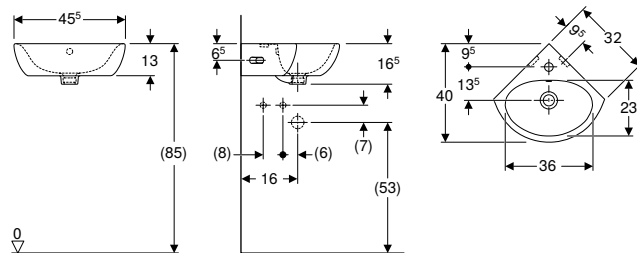

УМИВАЛЬНИКИ

Кутовий рукомийник

Кутовий рукомийник Коfo Runa

Призначення

- Для кутового монтажу
- Підходить для монтажу в невеликих ванних кімнатах та гостьових туалетах

Характеристики

- З переливом

Обсяг постачання

- Кутовий рукомийник

Технічні дані

Матеріал	Сантехнічний фарфор

Арт. №	Колір / поверхня	Отвір для крана	Перелив	В [см]	Н [см]	Т [см]	Полиця	УАН/шт.
L82735000	білий / Глянцевий	В центрі видимий, симетричний		45,5	16,5	40	без	1'041,00

Замовляти додатково

- Комплект кріплень

Приладдя

- Сифон пляшковий Geberit для умивальника, горизонтальний випуск → с. 104
- Комплект кріплення Geberit для умивальника