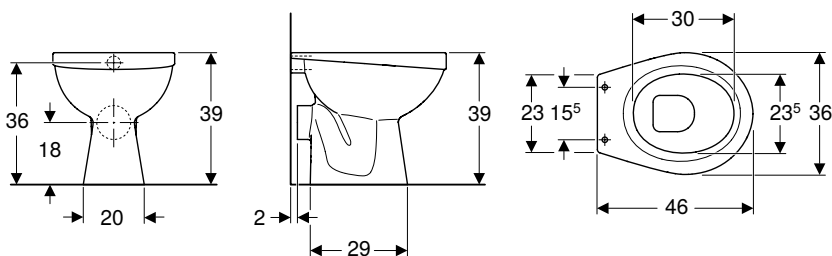

Підлогові унітази

Підлоговий унітаз Kofo Idol, воронкоподібний, випуск горизонтальний

Призначення

- Підходить для монтажу в невеликих ванних кімнатах та гостьових туалетах

Технічні дані

Матеріал	Сантехнічний фарфор

Характеристики

- Воронкоподібний унітаз
- Підлоговий
- З обідком
- Горизонтальний випуск
- Тип 1, повний об'єм 6 л, відповідно до EN 997

Обсяг постачання

- Керамічний унітаз
- Комплект кріплень

Арт. №	Колір / поверхня	В [см]	Н [см]	Т [см]	УАН/шт.
M1300000U	білий / Глянцевий	36	39	46	1'971,00

Замовляти додатково

- Сидіння з кришкою для унітаза