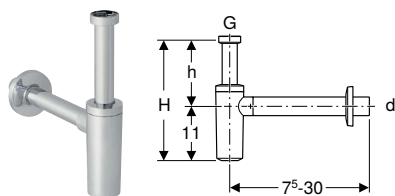

Сифон пляшковий Geberit для умивальника, горизонтальний випуск

Призначення

- Для умивальників

Технічні дані

Висота гідрозатвора (мм)	75 мм
Матеріал	ABS

Характеристики

- Контроль якості відповідно до EN 274-3
- Стійкий до корозії
- Горизонтальний випуск

Обсяг постачання

- Настінна розетка

Арт. №	Колір / поверхня	d, ø [мм]	G [дюйм]	H [см]	h [см]	УАН/шт.
151.034.14.1	чорний матовий	32	1 1/4	17-33	6-22	2'205,00
151.034.21.1	хром / Глянцевий	32	1 1/4	17-33	6-22	1'824,00
151.035.14.1	чорний матовий	40	1 1/4	17-33	6-22	2'205,00
151.035.21.1	хром / Глянцевий	40	1 1/4	17-33	6-22	1'824,00

Приладдя

- Подовжувач Geberit для пляшкового сифона