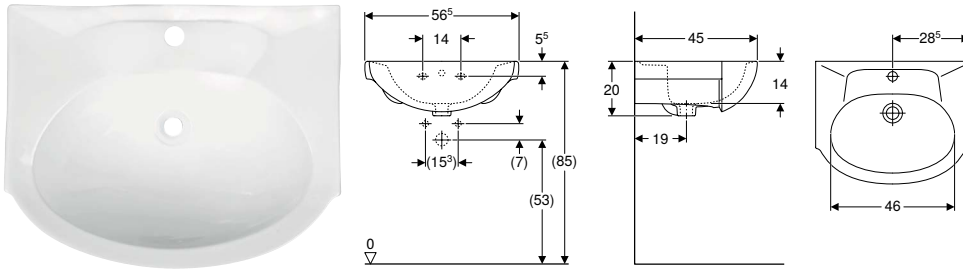

Замовляти додатково

- Комплект кріплень

Приладдя

- Сифон пляшковий Geberit для умивальника, горизонтальний випуск → с. 104
- Комплект кріплення Geberit для умивальника

Вбудований умивальник Koło Solas

Призначення