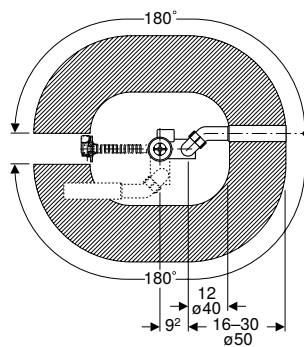

Арт. №	В [см]	Н [см]	Т [см]	УАН/шт.
458.126.00.2	50	112	12	7'983,00

Приладдя

- Огляд приладдя – монтажні елементи Geberit Duofix для унітазів

З'ЄДНУВАЛЬНІ ЕЛЕМЕНТИ

Зливна арматура для ванн

Злив-перелив для ванни Geberit з поворотним механізмом, d52, довжина 26 см