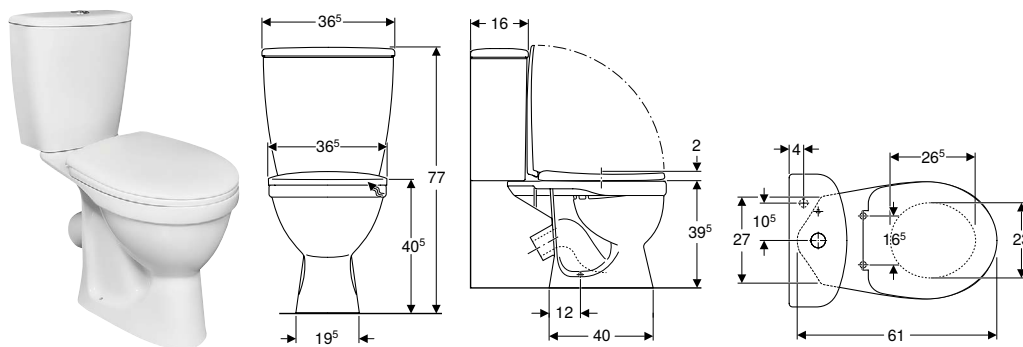

Можливість комбінування з

- Комплект Kofo Idol: підвісний воронкоподібний унітаз і сидіння з кришкою → с. 57

Koło Antysplash

Унітази.....	62
Підлогові унітази	62

УНІТАЗИ

Підлогові унітази

Комплект Kofo Antysplash: підлоговий унітаз зі змивним бачком зовнішнього монтажу полицного типу, воронкоподібний, косий випуск, із сидінням із кришкою