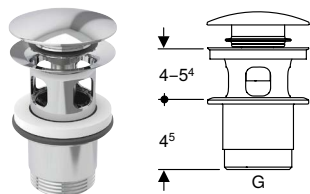

Донний клапан Geberit із натискним механізмом

Призначення

- Для умивальників з товщиною матеріалу 40–45 мм в зоні донного клапана
- Для умивальників з переливом

Технічні дані

Матеріал	Латунь хромована

Характеристики

- Донний клапан з можливістю закривання
- Керування за допомогою зовнішньої кришки зливного отвору

Обсяг постачання

- Донний клапан
- Зовнішня кришка зливного отвору

Арт. №	Колір / поверхня	G [дюйм]	AB [мм]	УАН/шт.
152.076.21.1	хром / Глянцевий	1 1/4	40–45	2'505,00