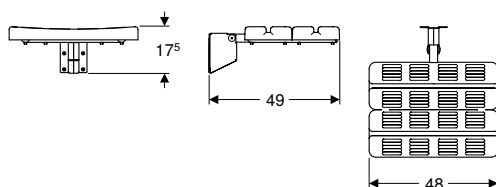

Сидіння для душу Kofo Lehnen Funktion

Призначення

- Підходить для використання особами на кріслах колісних
- Підходить для безбар'єрного рішення
- Для установки в душовій зоні

Технічні дані

Матеріал	Нержавіюча сталь / пластик

Характеристики

- Сидіння з білого пластику
- З шістьма отворами для кріпильних гвинтів
- Можливість навантаження до 150 кг
- З можливістю нахилу
- Підвісний
- Безбар'єрне рішення

Обсяг постачання

- Сидіння
- Комплект кріплень для капітальної стіни

Арт. №	Колір / поверхня	В [см]	Н [см]	Т [см]	УАН/шт.
L1200100	Нержавіюча сталь гладка	48	17,5	49	23'628,00