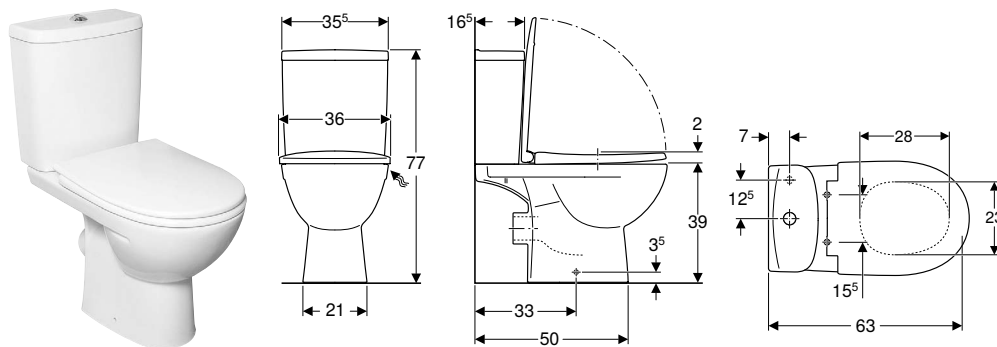

Комплект підлогового унітаза Koło Freja Premium зі змивним бачком зовнішнього монтажу поличного типу, воронкоподібний, горизонтальний випуск, напівзакрита форма, з сидінням з кришкою з дюропласту

Призначення

- Для патрубків підведення води 1/2'
- Підходить для монтажу в невеликих ванних кімнатах та гостьових туалетах

Технічні дані

Заводське налаштування об'єму води для змивання	6 л / 3 л
Діапазон регулювання великого об'єму води для змивання	6 л
Діапазон регулювання малого об'єму води для змивання	3 л
Матеріал	Сантехнічний фарфор

Характеристики

- Підлоговий
- Воронкоподібний унітаз
- Горизонтальний випуск
- Подвійний змив
- З обідком
- Напівзакрита форма
- Тип 1, повний об'єм 6 л, відповідно до EN 997
- Підведення води знизу справа
- Сидіння й кришка унітаза з функцією плавного опускання
- Приховане кріплення
- Сидіння з кришкою для унітаза, з дюропласту, антибактеріальне
- Кріпильні шарніри QuickRelease із вбудованою функцією Click2Clean

Обсяг постачання

- Керамічний унітаз
- Змивний бачок зовнішнього монтажу поличного типу
- Арматура для бачка унітаза
- Сидіння з кришкою для унітаза
- Комплект кріплень

Арт. №	Колір / поверхня	В [см]	Н [см]	Т [см]	Підведення води	Функція QuickRelease	Функція плавного опускання	Кріплення	Матеріал петлі	УАН/шт.
L79047000	білий	35,5	77	63	знизу	Так, з кріпильними шарнірами QuickRelease	Так	Знизу	Нержавіюча сталь	5'958,00