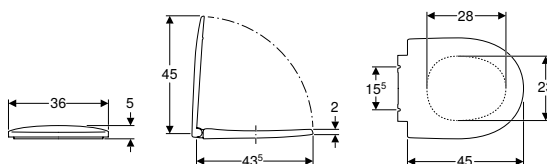

Сидіння з кришкою Koło, тверде, тип Sandwich

Технічні дані

Матеріал	Дюропласт
Відстань між кріпленнями	15,5 см

Обсяг постачання

- Сидіння з кришкою для унітаза

Характеристики

- Сидіння з кришкою для унітаза, з дюропласту, антибактеріальне
- Тип Sandwich

Арт. №	Колір / поверхня	В [см]	Н [см]	Т [см]	Функція QuickRelease	Функція плавного опускання	Кріплення	Матеріал петлі	УАН/шт.
S110163370	білий	36	5	45	Так, з кріпильними шарнірами QuickRelease	Так	Знизу	Нержавіюча сталь	1'797,00

Можливість комбінування з

- Підлоговий унітаз Koło Runa для змивного бачка зовнішнього монтажу поличного типу, воронкоподібний, горизонтальний випуск
- Підлоговий унітаз Koło Status для змивного бачка зовнішнього монтажу поличного типу, воронкоподібний, горизонтальний випуск, напівзакрита форма
- Підлоговий унітаз Koło Runa для змивного бачка зовнішнього монтажу поличного типу, воронкоподібний, косий випуск
- Підлоговий унітаз Koło Status для змивного бачка зовнішнього монтажу поличного типу, воронкоподібний, косий випуск, напівзакрита форма
- Підлоговий унітаз Koło Freja для змивного бачка зовнішнього монтажу поличного типу, воронкоподібний, косий випуск
- Підлоговий унітаз Koło Runa для змивного бачка зовнішнього монтажу поличного типу, воронкоподібний, вертикальний випуск
- Підлоговий унітаз Koło Freja для змивного бачка зовнішнього монтажу поличного типу, воронкоподібний, горизонтальний випуск
- Підлоговий унітаз Koło Freja Premium для змивного бачка зовнішнього монтажу поличного типу, воронкоподібний, горизонтальний випуск, напівзакрита форма
- Підлоговий унітаз Koło Freja Premium для змивного бачка зовнішнього монтажу поличного типу, воронкоподібний, косий випуск, напівзакрита форма
- Підлоговий унітаз Koło Primo Premium зі змивним бачком зовнішнього монтажу поличного типу, воронкоподібний, косий випуск, напівзакрита форма
- Підлоговий унітаз Koło Primo Premium для змивного бачка зовнішнього монтажу поличного типу, воронкоподібний, горизонтальний випуск, напівзакрита форма