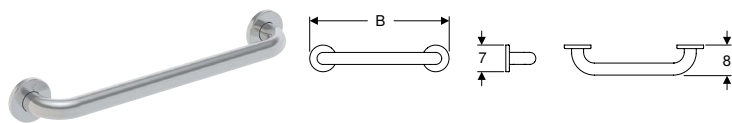

Призначення

- Для підлогових і підвісних унітазів
- Підходить для використання особами на кріслах колісних
- Підходить для безбар'єрного рішення

Характеристики

- Настінне кріплення з облицюванням з пластику
- З трьома отворами для кріпильних гвинтів
- Кріпильні гвинти, покриті пластиковими розетками, \varnothing 7,1 см
- Пластикові розетки хромованого кольору
- Можливість навантаження до 150 кг
- Підвісний
- Безбар'єрне рішення