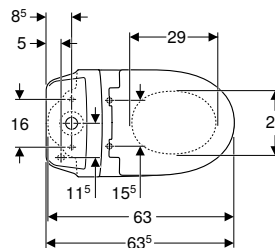

Комплект підлогового унітаза Коfo Modo зі змивним бачком зовнішнього монтажу полицного типу, воронкоподібний, вертикальний випуск, із сидінням з кришкою

Призначення

- Для патрубків підведення води 1/2"
- Підходить для монтажу в невеликих ванних кімнатах та гострових туалетах

Технічні дані

Заводське налаштування об'єму води для змивання	6 л / 3 л
Діапазон регулювання великого об'єму води для змивання	6 л
Діапазон регулювання малого об'єму води для змивання	3 л
Матеріал	Сантехнічний фарфор

Обсяг постачання

- Керамічний унітаз
- Змивний бачок зовнішнього монтажу полицного типу
- Арматура для бачка унітаза
- Сидіння з кришкою для унітаза
- Комплект кріплень

Характеристики

- Підлоговий
- Воронкоподібний унітаз
- Вертикальний випуск
- Подвійний змив
- 3 обідком
- Тип 1, повний об'єм 6 л, відповідно до EN 997
- Підведення води знизу
- Видиме кріплення
- Сидіння з кришкою для унітаза, з дюропласту, антибактеріальне
- Сидіння й кришка унітаза з функцією плавного опускання
- Кришка унітаза, що перекриває сидіння
- Кріпильні шарніри QuickRelease із вбудованою функцією Click2Clean

Арт. №	Колір / поверхня	В [см]	Н [см]	Т [см]	Підведення води	Функція QuickRelease	Функція плавного опускання	Кріплення	Матеріал петлі	УАН/шт.
L39004000	білий	36,5	79	63,5	знизу	Так, з кріпильними шарнірами QuickRelease	Так	Знизу	Нержавіюча сталь	5'916,00