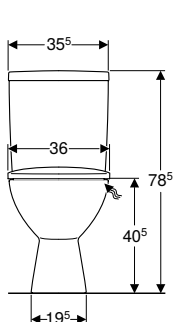

Комплект підлогового унітаза Коfo Freja зі змивним бачком зовнішнього монтажу поличного типу, воронкоподібний, горизонтальний випуск, із сидінням з кришкою з дюропласту

Призначення

- Для патрубків підведення води 1/2"
- Підходить для монтажу в невеликих ванних кімнатах та гострових туалетах

Технічні дані

Заводське налаштування об'єму води для змивання	6 л / 3 л
Діапазон регулювання великого об'єму води для змивання	6 л
Діапазон регулювання малого об'єму води для змивання	3 л
Матеріал	Сантехнічний фарфор

Характеристики

- Підлоговий
- Воронкоподібний унітаз
- Горизонтальний випуск
- Подвійний змив
- 3 обідком
- Тип 1, повний об'єм 6 л, відповідно до EN 997
- Підведення води знизу справа
- Видиме кріплення
- Сидіння й кришка унітаза з функцією плавного опускання
- Сидіння з кришкою для унітаза, з дюропласту, антибактеріальне
- Кріпильні шарніри QuickRelease із вбудованою функцією Click2Clean

Обсяг постачання

- Керамічний унітаз
- Змивний бачок зовнішнього монтажу поличного типу
- Арматура для бачка унітаза
- Сидіння з кришкою для унітаза
- Комплект кріплень

Арт. №	Колір / поверхня	В [см]	Н [см]	Т [см]	Підведення води	Функція QuickRelease	Функція плавного опускання	Кріплення	Матеріал петлі	УАН/шт.
L79211000	білий / Глянцевий	35,5	78,5	64	знизу	Так, з кріпильними шарнірами QuickRelease	Так	Знизу	Нержавіюча сталь	5'565,00