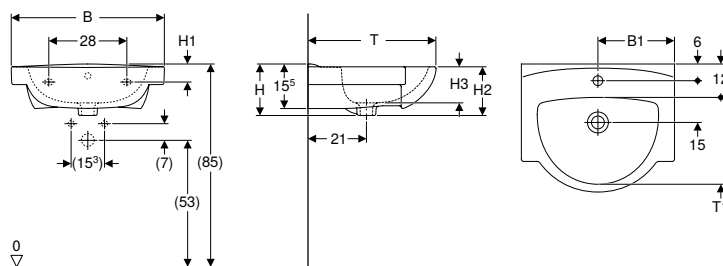

Вбудовані умивальники

Вбудований умивальник Коfo Freja

Призначення

- Для монтажу на шафки для умивальників

Технічні дані

Матеріал	Сантехнічний фарфор

Характеристики

- З переливом

Обсяг постачання

- Умивальник

Арт. №	Колір / поверхня	Отвір для крана	Перелив	В	В1	Н	Н1	Н2	Н3	Т	Т1	Полиця	УАН/шт.							
														[см]	[см]	[см]	[см]	[см]	[см]	[см]
L71955000	білий / Глянцевий	В центрі	видимий, симетричний	55	27,5	18,5	6,5	17,5	13	46	28,5	без	1'608,00							
L71965000	білий / Глянцевий	В центрі	видимий, симетричний	65	32,5	20	6	19	14	48	32,5	без	1'953,00							

Замовляти додатково

- Комплект кріплень

Приладдя

- Сифон пляшковий Geberit для умивальника, горизонтальний випуск → с. 104
- Комплект кріплення Geberit для умивальника