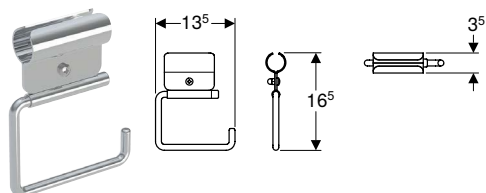

Тримач для туалетного паперу Kofo Lehenen Funktion

Призначення

- Для підлогових і підвісних унітазів
- Підходить для використання особами на кріслах колісних
- Підходить для безбар'єрного рішення

Характеристики

- Для кріплення на ручку діаметром 3,2 см
- З кріпленням затискачем

Технічні дані

Матеріал	Нержавіюча сталь

Арт. №	Колір / поверхня	В [см]	Н [см]	Т [см]	УАН/шт.
L1103100	Нержавіюча сталь гладка	13,5	16,5	3,5	5'151,00