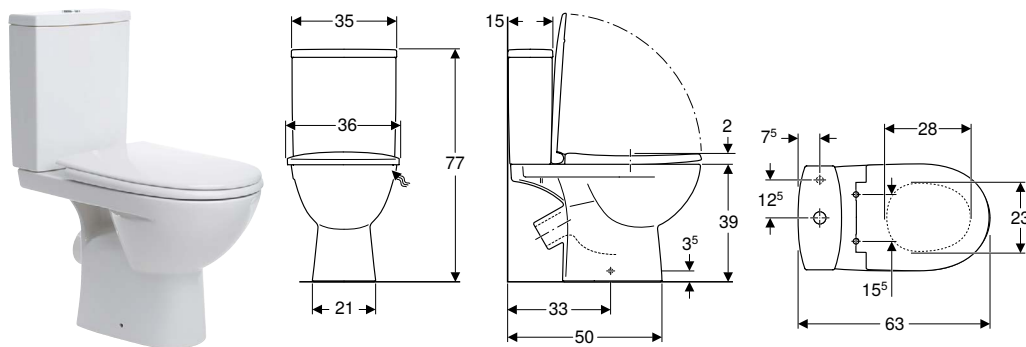

Комплект підлогового унітаза Kofo Status зі змивним бачком зовнішнього монтажу поличного типу, воронкоподібний, косий випуск, напівзакрита форма, з сидінням з кришкою

Призначення

- Для патрубків підведення води 1/2"
- Підходить для монтажу в невеликих ванних кімнатах та гострових туалетах

Технічні дані

Заводське налаштування об'єму води для змивання	6 л / 3 л
Діапазон регулювання великого об'єму води для змивання	6 л
Діапазон регулювання малого об'єму води для змивання	3 л
Матеріал	Сантехнічний фарфор

Характеристики

- Підлоговий
- Воронкоподібний унітаз
- Косий випуск
- Подвійний змив
- З обідком
- Напівзакрита форма
- Тип 1, повний об'єм 6 л, відповідно до EN 997
- Підведення води знизу справа
- Поворотний змивний бачок
- Приховане кріплення
- Сидіння з кришкою для унітаза, з дюропласту, антибактеріальне

Обсяг постачання

- Керамічний унітаз
- Змивний бачок зовнішнього монтажу поличного типу
- Арматура для бачка унітаза
- Сидіння з кришкою для унітаза
- Комплект кріплень

Арт. №	Колір / поверхня	В [см]	Н [см]	Т [см]	Підведення води	Функція QuickRelease	Функція плавного опускання	Кріплення	Матеріал петлі	Твердість матеріалу	УАН/шт.
2395050UA	білий	35	77	63	знизу	Так, з кріпильними шарнірами QuickRelease	Так	Знизу	Нержавіюча сталь	М'яке сидіння	5'958,00