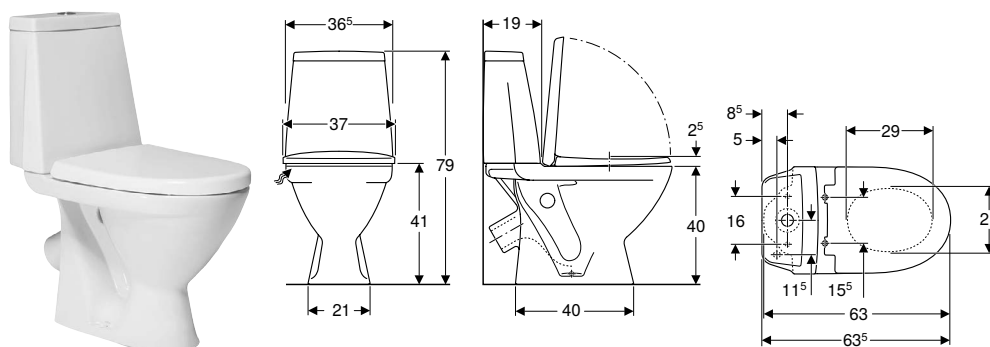

Комплект підлогового унітаза Koło Modo зі змивним бачком зовнішнього монтажу полицного типу, воронкоподібний, косий випуск, із сидінням з кришкою

Призначення

- Для патрубків підведення води 1/2'
- Підходить для монтажу в невеликих ванних кімнатах та гостьових туалетах

Технічні дані

Заводське налаштування об'єму води для змивання	6 л / 3 л
Діапазон регулювання великого об'єму води для змивання	6 л
Діапазон регулювання малого об'єму води для змивання	3 л
Матеріал	Сантехнічний фарфор

Обсяг постачання

- Керамічний унітаз
- Змивний бачок зовнішнього монтажу полицного типу
- Арматура для бачка унітаза
- Сидіння з кришкою для унітаза
- Комплект кріплень

Характеристики

- Підлоговий
- Воронкоподібний унітаз
- Косий випуск
- Подвійний змив
- З обідком
- Тип 1, повний об'єм 6 л, відповідно до EN 997
- Підведення води знизу
- Видиме кріплення
- Сидіння й кришка унітаза з функцією плавного опускання
- Сидіння з кришкою для унітаза, з дюропласту, антибактеріальне
- Кріпильні шарніри QuickRelease із вбудованою функцією Click2Clean
- Кришка унітаза, що перекидає сидіння

Арт. №	Колір / поверхня	В [см]	Н [см]	Т [см]	Підведення води	Функція QuickRelease	Функція плавного опускання	Кріплення	Матеріал петлі	УАН/шт.
L39003000	білий	36,5	79	63,5	знизу	Так, з кріпильними шарнірами QuickRelease	Так	Знизу	Нержавіюча сталь	5'916,00