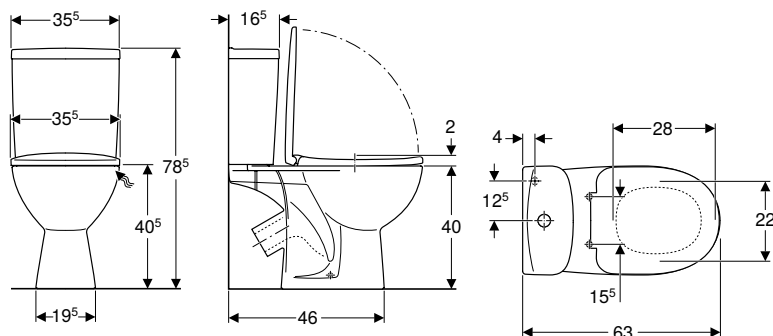

Комплект підлогового унітаза Коfo Freja зі змивним бачком зовнішнього монтажу полицного типу, воронкоподібний, косий випуск, із сидінням з кришкою з ПП

Призначення

- Для патрубків підведення води 1/2"
- Підходить для монтажу в невеликих ванних кімнатах та гострових туалетах

Технічні дані

Заводське налаштування об'єму води для змивання	6 л / 3 л
Діапазон регулювання великого об'єму води для змивання	6 л
Діапазон регулювання малого об'єму води для змивання	3 л
Матеріал	Сантехнічний фарфор

Характеристики

- Підлоговий
- Воронкоподібний унітаз
- Косий випуск
- Подвійний змив
- 3 обідком
- Тип 1, повний об'єм 6 л, відповідно до EN 997
- Підведення води знизу справа
- Видиме кріплення
- Сидіння з білого пластику

Обсяг постачання

- Керамічний унітаз
- Змивний бачок зовнішнього монтажу полицного типу
- Арматура для бачка унітаза
- Сидіння з кришкою для унітаза
- Комплект кріплень

Арт. №	Колір / поверхня	В [см]	Н [см]	Т [см]	Підведення води	Функція QuickRelease	Функція плавного опускання	Кріплення	Матеріал петлі	УАН/шт.
L79201000	білий / Глянцевий	35,5	78,5	64	знизу	Ні	Ні	Знизу	Нержавіюча сталь	4'326,00