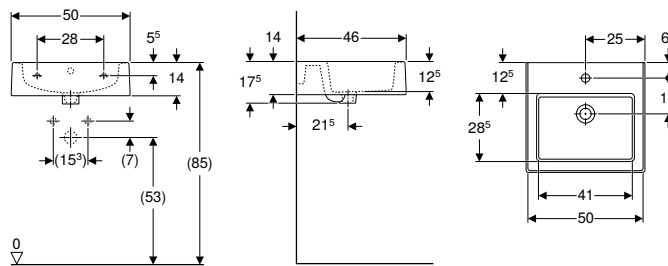

УМИВАЛЬНИКИ

Рукомийники

Рукомийник Коfo Twins

Призначення

- Для монтажу на шапки для умивальників
- Для монтажу на стільницю

Характеристики

- Прямокутної форми
- Можливість з'єднання з тумбочкою для умивальника

Технічні дані

Матеріал	Сантехнічний фарфор

Арт. №	Колір / поверхня	Отвір для крана	Перелив	В	Н	Т	Полиця	УАН/шт.
				[см]	[см]	[см]		
L51150000	білий	В центрі	видимий, симетричний	50	17,5	46	без	3'792,00

Приладдя

- Сифон пляшковий Geberit для умивальника, з клапанною розеткою, горизонтальний випуск → с. 104
- Сифон пляшковий Geberit для умивальника, горизонтальний випуск → с. 104