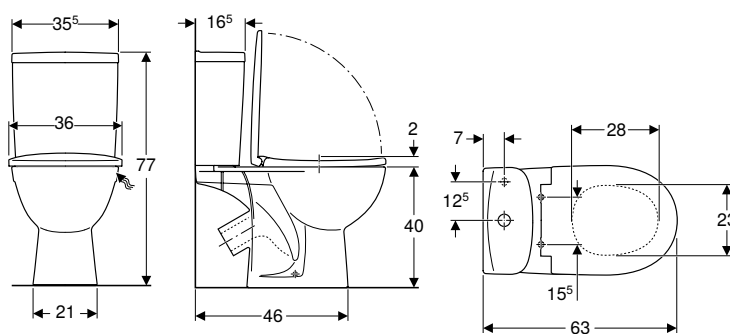

Технічні дані

Заводське налаштування об'єму води для змивання	6 л / 3 л
Діапазон регулювання великого об'єму води для змивання	6 л
Діапазон регулювання малого об'єму води для змивання	3 л
Матеріал	Сантехнічний фарфор

Обсяг постачання

- Керамічний унітаз
- Змивний бачок зовнішнього монтажу поличного типу
- Арматура для бачка унітаза
- Сидіння з кришкою для унітаза
- Комплект кріплень

Арт. №	Колір / поверхня	В [см]	Н [см]	Т [см]	Підведення води	Функція QuickRelease	Функція плавного опускання	Кріплення	Матеріал петлі	УАН/шт.
L7922100U	білий	35,5	78,5	63	знизу	Так, з кріпильними шарнірами QuickRelease	Так	Знизу	Нержавіюча сталь	5'565,00

Комплект підлогового унітаза Koto Freja Premium зі змивним бачком зовнішнього монтажу поличного типу, воронкоподібний, косий випуск, напівзакрита форма, з сидінням з кришкою з дюропласту

Koto Freja

Призначення

- Для патрубків підведення води 1/2"
- Підходить для монтажу в невеликих ванних кімнатах та гостьових туалетах

Технічні дані

Заводське налаштування об'єму води для змивання	6 л / 3 л
Діапазон регулювання великого об'єму води для змивання	6 л
Діапазон регулювання малого об'єму води для змивання	3 л
Матеріал	Сантехнічний фарфор

Характеристики

- Підлоговий
- Воронкоподібний унітаз
- Косий випуск
- Подвійний змив
- 3 обідком
- Напівзакрита форма
- Тип 1, повний об'єм 6 л, відповідно до EN 997
- Підведення води знизу справа
- Сидіння й кришка унітаза з функцією плавного опускання
- Приховане кріплення
- Сидіння з кришкою для унітаза, з дюропласту, антибактеріальне
- Кріпильні шарніри QuickRelease із вбудованою функцією Click2Clean

Обсяг постачання

- Керамічний унітаз
- Змивний бачок зовнішнього монтажу поличного типу
- Арматура для бачка унітаза
- Сидіння з кришкою для унітаза
- Комплект кріплень

Арт. №	Колір / поверхня	В [см]	Н [см]	Т [см]	Підведення води	Функція QuickRelease	Функція плавного опускання	Кріплення	Матеріал петлі	УАН/шт.
L79046000	білий	35,5	77	63	знизу	Так, з кріпильними шарнірами QuickRelease	Так	Знизу	Нержавіюча сталь	5'958,00