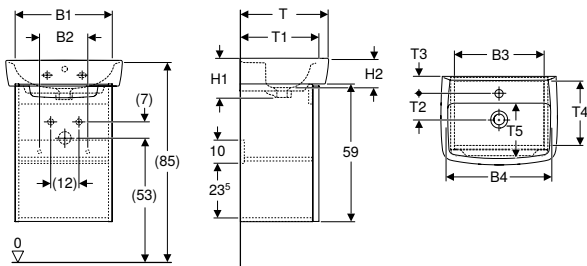

Комплект рукомийника Коfo Rekord із шафою з одними дверцятами

Призначення

- Підходить для монтажу в невеликих ванних кімнатах та гострових туалетах

Технічні дані

Матеріал Сантехнічний фарфор / двошарова ДСП високої щільності

Характеристики

- Сторона відкривання дверей ліва чи права
- Підвісний
- З одними дверима
- З фіксованою полицею

Обсяг постачання

- Шафа для рукомийника
- Комплект кріплень
- Рукомийники

Арт. №	Колір / поверхня	Отвір для крана	Перелив	В	В1	В2	В3	В4	Ширина умивальника	Н	Н1	Н2	Т	Т1	Т2	Т3	Т4	Т5	По-лиця	УАН/шт.
				[см]	[см]	[см]	[см]	[см]	[см]	[см]	[см]	[см]	[см]	[см]	[см]	[см]	[см]	[см]		
K99024000	білий / Глянцеве покриття	В центрі	видимий, симетричний	40	32,5	11,5	29,5	31	40	74	15	10	31	28,5	10,5	5,5	25,5	17,5	без	5'340,00
K99025000	білий / Глянцевий	В центрі	видимий, симетричний	50	41	20,5	38,5	44	50	76	17	12	38	34	12	6	31	23	без	6'312,00

Замовляти додатково

- Ніжки

Можливість комбінування з

- Комплект ніжок Коfo Rekord → с. 11