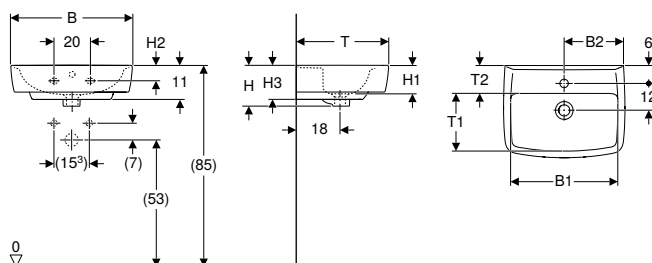

Рукомийник Коfo Rekord прямокутної форми

Технічні дані

Матеріал	Сантехнічний фарфор

Характеристики

- Може комбінуватись з п'єдесталом
- Можливість з'єднання з тумбочкою для умивальника

Арт. №	Колір / поверхня	Отвір для крана	Перелив	В1 [см]	В2 [см]	Н [см]	Н1 [см]	Н2 [см]	Н3 [см]	Т [см]	Т1 [см]	Т2 [см]	Полиця	УАН/шт.

В / ширина: 50 см

К91952000	білий	В центрі видимий, симетричний		44	24,5	17	12	5	14	38	23	12	без	2'496,00

Можливість комбінування з

- Шапка для рукомийника Коfo Rekord, з одними дверима

Приладдя

- Сифон пляшковий Geberit для умивальника, з клапанною розеткою, горизонтальний випуск → с. 104
- Сифон пляшковий Geberit для умивальника, горизонтальний випуск → с. 104
- Донний клапан Geberit, компактна модель, тонкий дизайн, із зовнішньою кришкою клапана з натискним механізмом
- Відвід для умивальника Geberit компактна модель, тонкий дизайн, із зовнішньою кришкою зливного отвору з кнопкою
- Комплект кріплення Geberit для рукомийника