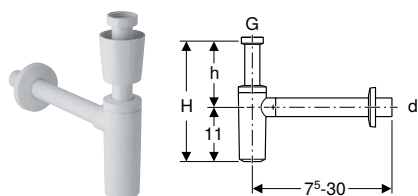

Сифон пляшковий Geberit для умивальника, з клапанною розеткою, горизонтальний випуск

Призначення

- Для умивальників

Технічні дані

Висота гідрозатвора (мм)	75 мм
Матеріал	PP

Характеристики

- Контроль якості відповідно до EN 274-3
- Стійкий до корозії
- Горизонтальний випуск

Обсяг постачання

- Клапанна розетка
- Настінна розетка

Арт. №	Колір / поверхня	d, ø [мм]	G [дюйм]	H [см]	h [см]	УАН/шт.
151.034.11.1	альпійський білий	32	1 1/4	17-33	6-22	1'275,00
151.035.11.1	альпійський білий	40	1 1/4	17-33	6-22	1'275,00