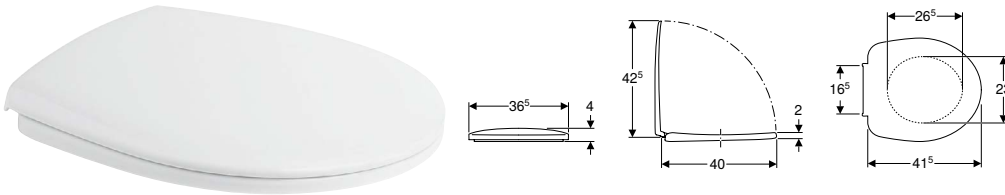

УНІТАЗИ

Сидіння з кришкою для унітаза

Сидіння з кришкою Koło м'яке

Технічні дані

Матеріал	PP
Відстань між кріпленнями	16,5 см

Обсяг постачання

- Сидіння з кришкою для унітаза

Арт. №	Колір / поверхня	В [см]	Н [см]	Т [см]	Функція QuickRelease	Функція плавного опускання	Кріплення	Матеріал петлі	Твердість матеріалу	УАН/шт.
S110192130	білий	36,5	4	41,5	Ні	Ні	Знизу	Нержавіюча сталь	М'яке сидіння	579,00

Можливість комбінування з

- Підлоговий унітаз Koło Idol для змивного бачка зовнішнього монтажу поличного типу, воронкоподібний, горизонтальний випуск
- Підлоговий унітаз Koło Idol для змивного бачка зовнішнього монтажу поличного типу, воронкоподібний, косий випуск
- Підлоговий унітаз Koło Antysplash для змивного бачка зовнішнього монтажу поличного типу, воронкоподібний, косий випуск