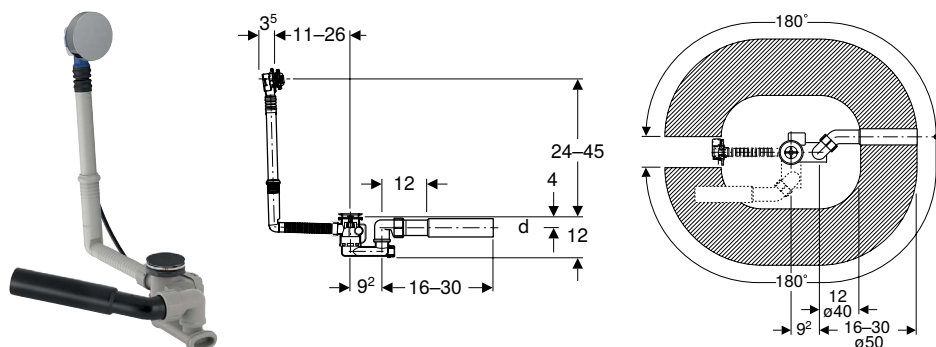

Злив-перелив для ванни Geberit з поворотним механізмом, d52, довжина 26 см, з декоративним комплектом

Призначення

- Для ванн зі зливним отвором \varnothing 52 мм
- Для ванн сталевих, пластмасових або чавуну
- Для ванн стандартного розміру