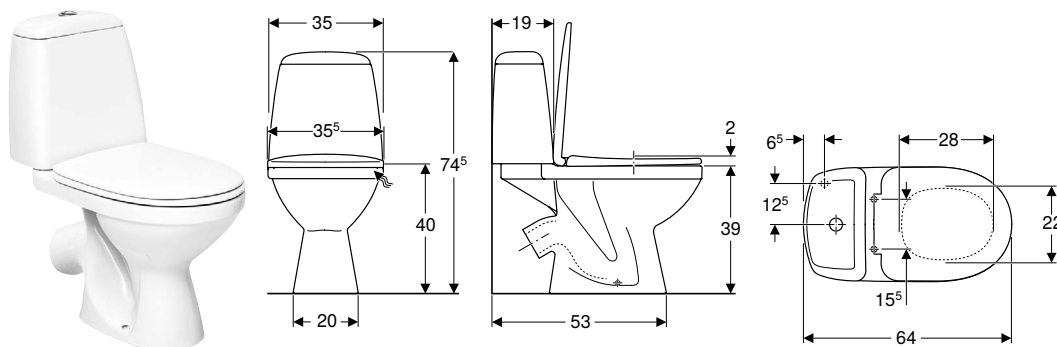

Обсяг постачання

- Керамічний унітаз
- Змивний бачок зовнішнього монтажу полицного типу
- Арматура для бачка унітаза
- Сидіння з кришкою для унітаза
- Комплект кріплень

Арт. №	Колір / поверхня	В [см]	Н [см]	Т [см]	Підведення води	Функція QuickRelease	Функція плавного опускання	Кріплення	Матеріал петлі	УАН/шт.
S7921800UA	білий	35,5	74,5	64	знизу	Ні	Так	Зверху	Нержавіюча сталь	5'247,00

Комплект підлогового унітаза Kofo Solo зі змивним бачком зовнішнього монтажу полицного типу, воронкоподібний, косий випуск, із сидінням з кришкою з ПП

Призначення

- Для патрубків підведення води 1/2"
- Підходить для монтажу в невеликих ванних кімнатах та гостьових туалетах

Технічні дані

Заводське налаштування об'єму води для змивання	6 л / 3 л
Діапазон регулювання великого об'єму води для змивання	6 л
Діапазон регулювання малого об'єму води для змивання	3 л
Матеріал	Сантехнічний фарфор

Характеристики

- Підлоговий
- Воронкоподібний унітаз
- Косий випуск
- Подвійний змив
- З обідком
- Тип 1, повний об'єм 6 л, відповідно до EN 997
- Підведення води знизу
- Видиме кріплення
- Сидіння з білого пластику

Обсяг постачання

- Керамічний унітаз
- Змивний бачок зовнішнього монтажу полицного типу
- Арматура для бачка унітаза
- Сидіння з кришкою для унітаза
- Комплект кріплень

Арт. №	Колір / поверхня	В [см]	Н [см]	Т [см]	Підведення води	Функція QuickRelease	Функція плавного опускання	Кріплення	Матеріал петлі	УАН/шт.
79232000	білий / Глянцевий	35,5	74,5	64	знизу	Ні	Ні	Знизу	Нержавіюча сталь	4'293,00