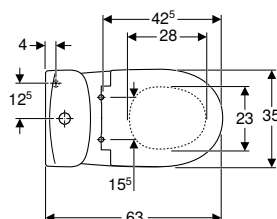

Комплект підлогового унітаза Коfo Freja зі змивним бачком зовнішнього монтажу поличного типу, воронкоподібний, горизонтальний випуск, із сидінням з кришкою з дюропласту

Призначення

- Для патрубків підведення води 1/2"
- Підходить для монтажу в невеликих ванних кімнатах та гострових туалетах

Технічні дані

Заводське налаштування об'єму води для змивання	6 л / 3 л
Діапазон регулювання великого об'єму води для змивання	6 л
Діапазон регулювання малого об'єму води для змивання	3 л
Матеріал	Сантехнічний фарфор

Характеристики

- Підлоговий
- Воронкоподібний унітаз
- Горизонтальний випуск
- Подвійний змив
- 3 обідком
- Тип 1, повний об'єм 6 л, відповідно до EN 997
- Підведення води знизу справа
- Видиме кріплення
- Сидіння й кришка унітаза з функцією плавного опускання
- Сидіння з кришкою для унітаза, з дюропласту, антибактеріальне
- Кріпильні шарніри QuickRelease із вбудованою функцією Click2Clean

Обсяг постачання

- Керамічний унітаз
- Змивний бачок зовнішнього монтажу поличного типу
- Арматура для бачка унітаза
- Сидіння з кришкою для унітаза
- Комплект кріплень

Арт. №	Колір / поверхня	В [см]	Н [см]	Т [см]	Підведення води	Функція QuickRelease	Функція плавного опускання	Кріплення	Матеріал петлі	УАН/шт.
L79211000	білий / Глянцевий	35,5	78,5	64	знизу	Так, з кріпильними шарнірами QuickRelease	Так	Знизу	Нержавіюча сталь	5'565,00