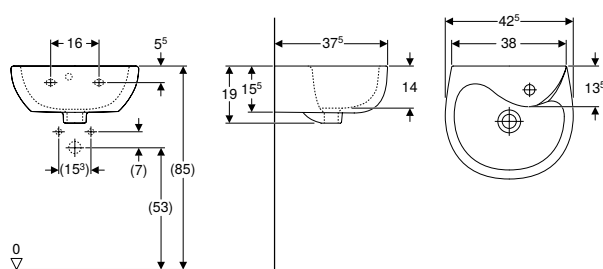

УМИВАЛЬНИКИ

Рукомийники

Рукомийник Коfo Bambi

Призначення

- Підходить для монтажу в невеликих ванних кімнатах та гострових туалетах

Технічні дані

Матеріал Сантехнічний фарфор

Характеристики

- З переливом

Обсяг постачання

- Рукомийники

Арт. №	Колір / поверхня	Отвір для крана	Перелив	В	Н	Т	Полиця	УАН/шт.
				[см]	[см]	[см]		
102140UA	білий	В центрі	видимий, симетричний	42,5	19	38	без	1'065,00

Замовляти додатково

- Комплект кріплень

Приладдя

- Сифон пляшковий Geberit для умивальника, горизонтальний випуск → с. 104
- Комплект кріплення Geberit для умивальника