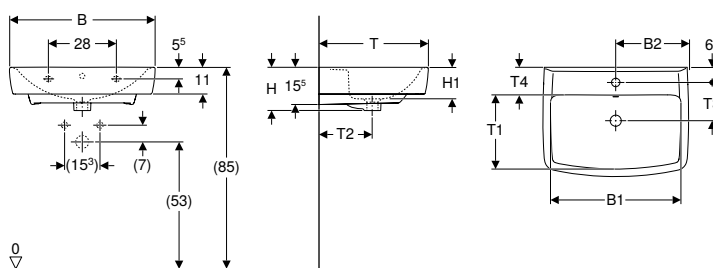

Умивальники

Умивальник Коfo Rekord прямокутної форми

Технічні дані

Матеріал Сантехнічний фарфор

Характеристики

- Можлива комбінація з напів'єдесталом
- Може комбінуватись з п'єдесталом

Арт. №	Колір / поверхня	Отвір для крана	Перелив	В1	В2	Н	Н1	Т	Т1	Т2	Т3	Т4	Полиця	УАН/шт.
				[см]	[см]	[см]	[см]	[см]	[см]	[см]	[см]	[см]		
В / ширина: 60 см														
K91962000	білий	В центрі	видимий, симетричний	54	30	18	13	45	30	22	15,5	12	без	3'063,00

Можливість комбінування з

- Шафа для умивальника Коfo Rekord, з одними дверима

Приладдя

- Сифон пляшковий Geberit для умивальника, з клапанною розеткою, горизонтальний випуск → с. 104
- Сифон пляшковий Geberit для умивальника, горизонтальний випуск → с. 104
- Донний клапан Geberit, компактна модель, тонкий дизайн, із зовнішньою кришкою клапана з натискним механізмом
- Відвід для умивальника Geberit компактна модель, тонкий дизайн, із зовнішньою кришкою зливного отвору з кнопкою
- Комплект кріплення Geberit для умивальника