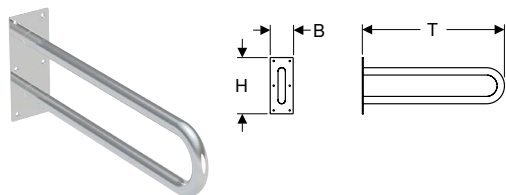

УМИВАЛЬНИКИ

Приладдя

Настінний поручень Kofo Lehnen Funktion

Призначення

- Для підлогових і підвісних унітазів
- Для умивальників
- Підходить для використання особами на кріслах колісних
- Підходить для безбар'єрного рішення

Технічні дані

Матеріал	Нержавіюча сталь

Характеристики

- З монтажною пластиною 100 x 245 x 4 мм
- Можливість навантаження до 100 кг
- Підвісний
- Безбар'єрне рішення
- З шістьма отворами для кріпильних гвинтів

Обсяг постачання

- Поручень
- Комплект кріплень для капітальної стіни

Арт. №	Колір / поверхня	V [см]	H [см]	T [см]	УАН/шт.
L1054401	Нержавіюча сталь гладка	10	25	72	13'980,00
L1054402	Нержавіюча сталь хвиляста	10	24,5	72	14'187,00
L1054501	Нержавіюча сталь гладка	10	24,5	87	13'374,00
L1054502	Нержавіюча сталь хвиляста	10	24,5	87	13'374,00
L1054601	Нержавіюча сталь гладка	10	24,5	62	12'675,00
L1054602	Нержавіюча сталь хвиляста	10	24,5	62	12'675,00