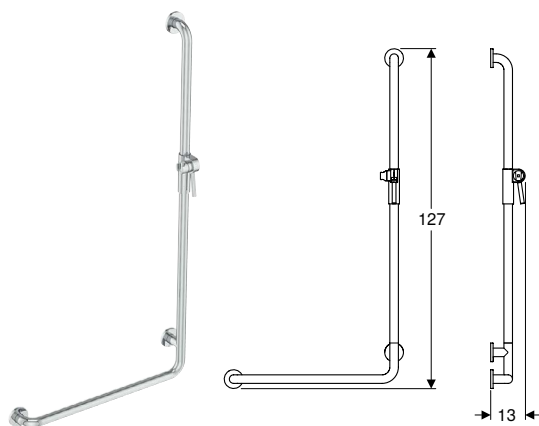

Kofo Lehnen Funktion, душова штанга під кутом

Призначення

- Підходить для використання особами на кріслах колісних
- Підходить для безбар'єрного рішення
- Для установки в душовій зоні

Технічні дані

Матеріал	Нержавіюча сталь

Характеристики

- Настінне кріплення з облицюванням з пластику
- З двома та трьома отворами для кріпильних гвинтів
- Кріпильні гвинти, покриті розетками з нержавіючої сталі, $\varnothing$ 7 см
- Можливість навантаження до 150 кг
- Підвісний
- Безбар'єрне рішення
- З тримачем для душової лійки

Обсяг постачання

- Поручень
- Комплект кріплень для капітальної стіни

Арт. №	Колір / поверхня	В [см]	Н [см]	Т [см]	Виконання пристрою	УАН/шт.
L1023511	Нержавіюча сталь гладка	67	127	13	Справа	14'469,00
L1023512	Нержавіюча сталь хвиляста	67	127	13	Справа	12'582,00
L1023521	Нержавіюча сталь гладка	67	127	13	Зліва	14'469,00
L1023522	Нержавіюча сталь хвиляста	67	127	13	Зліва	12'582,00