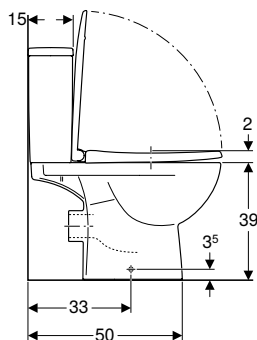

Комплект підлогового унітаза Kofo Status зі змивним бачком зовнішнього монтажу поличного типу, воронкоподібний, горизонтальний випуск, напівзакрита форма, з сидінням з кришкою

Призначення

- Для патрубків підведення води 1/2"
- Підходить для монтажу в невеликих ванних кімнатах та гострових туалетах

Технічні дані

Матеріал	Сантехнічний фарфор

Характеристики

- Підлоговий
- Воронкоподібний унітаз
- Горизонтальний випуск
- Подвійний змив
- З обідком
- Напівзакрита форма
- Тип 1, повний об'єм 6 л, відповідно до EN 997
- Підведення води знизу справа
- Поворотний змивний бачок
- Приховане кріплення
- Сидіння з кришкою з ПП

Обсяг постачання

- Керамічний унітаз
- Змивний бачок зовнішнього монтажу поличного типу
- Арматура для бачка унітаза
- Сидіння з кришкою для унітаза
- Комплект кріплень

Арт. №	Колір / поверхня	В [см]	Н [см]	Т [см]	Функція QuickRelease	Функція плавного опускання	Кріплення	Матеріал петлі	УАН/шт.
2397250UA	білий	35	77	63	Ні	Ні	Знизу	Нержавіюча сталь	4*947,00