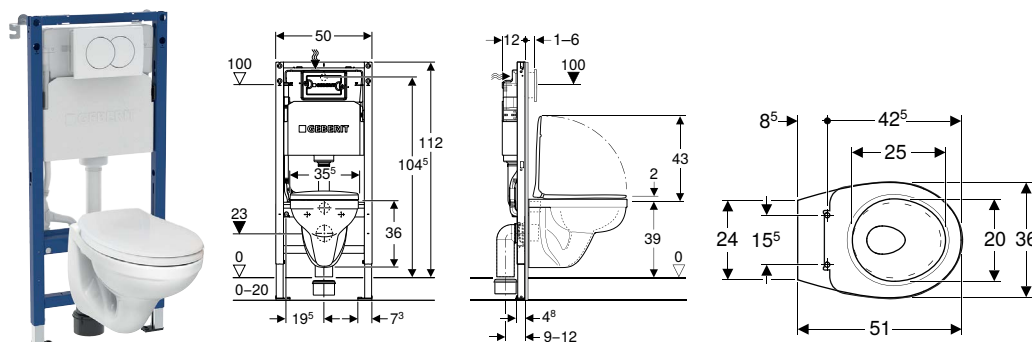

Вироби Geberit

Geberit Duofix	96
Монтажні елементи	96
З'єднувальні елементи	99
Зливна арматура для ванн	99
Зливна арматура для умивальників і біде	103

GEBERIT DUOFIX

Монтажні елементи

Комплект Geberit Duofix PRO 20, монтажний елемент для підвісного унітаза, 112 см, зі змивним бачком прихованого монтажу Delta 12 см, змивна клавiша Delta01, круглої форми, підвісний унітаз Idol