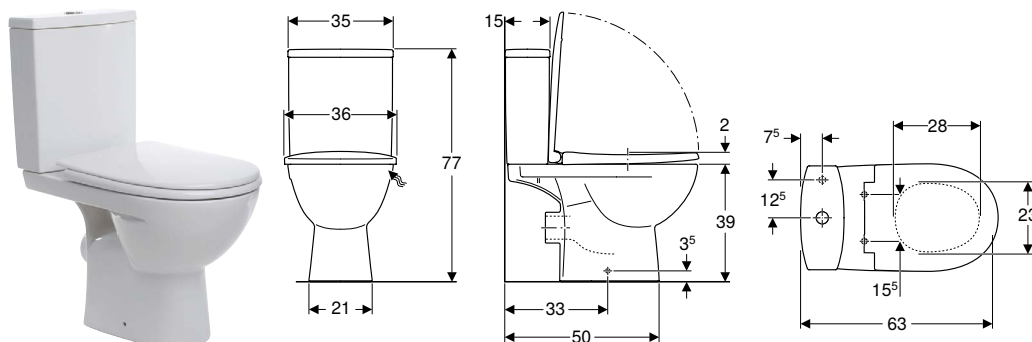

Характеристики

- Сторона відкривання дверей ліва чи права
- Підвісний
- З одними дверима
- З фіксованою полицею

Обсяг постачання

- Шафа для рукомийника
- Комплект кріплень
- Рукомийники

Арт. №	Колір / поверхня	Отвір для крана	Перелив	В	В1	В2	В3	В4	Ширина умивальника	Н	Н1	Н2	Т	Т1	Т2	Т3	Т4	Т5	По-лиця	УАН/шт.
				[см]	[см]	[см]	[см]	[см]	[см]	[см]	[см]	[см]	[см]	[см]	[см]	[см]	[см]	[см]		
K99024000	білий / Глянцеве покриття	В центрі	видимий, симетричний	40	32,5	11,5	29,5	31	40	74	15	10	31	28,5	10,5	5,5	25,5	17,5	без	5'340,00
K99025000	білий / Глянцевий	В центрі	видимий, симетричний	50	41	20,5	38,5	44	50	76	17	12	38	34	12	6	31	23	без	6'312,00

Замовляти додатково

- Комплект кріплень

Можливість комбінування з

- Рукомийник Kofo Status → с. 16
- Умивальник Kofo Status → с. 16
- Умивальник Kofo Idol → с. 56

УНІТАЗИ

Підлогові унітази

Комплект підлогового унітаза Koło Status зі змивним бачком зовнішнього монтажу поличного типу, воронкоподібний, горизонтальний випуск, напівзакрита форма, з сидінням з кришкою