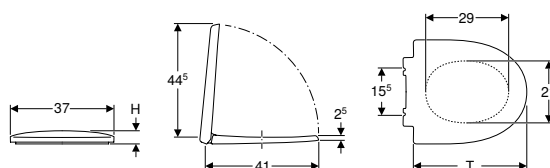

Сидіння з кришкою Koło, тверде, з кришкою, що накриває сидіння

Технічні дані

Матеріал	Дюропласт
Відстань між кріпленнями	15,5 см

Обсяг постачання

- Сидіння з кришкою для унітаза

Характеристики

- Кришка унітаза, що перекриває сидіння
- Сидіння з кришкою для унітаза, з дюропласту, антибактеріальне

Арт. №	Колір / поверхня	В [см]	Н [см]	Т [см]	Функція QuickRelease	Функція плавного опускання	Кріплення	Матеріал петлі	УАН/шт.
S110162400	білий	37	5	43,5	Ні	Ні	Знизу	Нержавіюча сталь	1'584,00
S110163420	білий	37	4	43	Так, з кріпильними шарнірами QuickRelease	Так	Знизу	Нержавіюча сталь	2'007,00