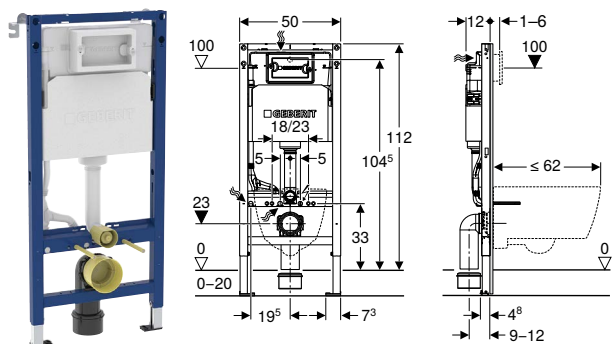

Монтажний елемент Geberit DuofixBasic для підвісного унітаза, 112 см, зі змивним бачком прихованого монтажу Delta 12 см

Призначення

- Для стін з металевим і дерев'яним каркасом
- Для монтажу у пристінки по висоті рами або приміщення
- Для монтажу у перегородки по висоті приміщення
- Для підлогових покриттів 0–20 см
- Для підвісних унітазів

Технічні дані

Тиск потоку	0,1–10 бар
Макс. температура води	25 °C
Заводське налаштування об'єму води для змивання	6 л / 3 л
Діапазон регулювання великого об'єму води для змивання	4 л / 4,5 л / 6 л / 7,5 л
Діапазон регулювання малого об'єму води для змивання	2–4 л
Flow rate at 300 kPa / 3 bar	0,16 л/с
Мінімальний тиск потоку	0,1 бар
Розрахункова витрата води	0,09 л/с
Матеріал	Сталь
Регулюється за висотою	Так

Обсяг постачання

- З'єднувальний елемент для підключення води R 1/2", сумісний із MasterFix і MerlaFix, з вбудованим кутовим запірним клапаном і перехідним кільцем
- Захисний короб для вікна технічного обслуговування, з пінополістиролу
- 2 тримачі кріплення рамки
- 2 анкери для кріплення до стіни
- Комплекти для під'єднання для унітаза, $\varnothing$ 90 мм
- З'єднувальне коліно 90° з PE-HD, $\varnothing$ 90 мм
- Перехідна муфта з PE-HD, $\varnothing$ 90/110 мм
- Комплект кріплення та захисний матеріал

Арт. №	В [см]	Н [см]	Т [см]	УАН/шт.
458.103.00.2	50	112	12	7*731,00

Приладдя

- Огляд приладдя – монтажні елементи Geberit Duofix для унітазів

Характеристики

- 2025 рік випуску
- Статично самонесна рама, захищена від корозії порошковим покриттям
- Рама для підвісного унітазу з приєднувальними розмірами згідно з EN 33 і вильотом до 62 см
- Альтернативне положення кріплення для анкера для кріплення до стіни
- Опорні ніжки з пластику
- Глибина опорних пластин ніжок підходить для монтажу в U-подібні профілі UW 50
- Стійкі оцинковані з захистом від корозії
- З'єднувальне коліно монтується без застосування інструменту
- Змивний бачок прихованого монтажу Geberit Delta 12 см, з протиконденсатною ізоляцією
- Для фронтального встановлення, підходить для одинарного змиву, подвійного змиву та змиву / стопу
- За заводських налаштувань можливе негайне наступне змивання
- Підведення води ззаду чи зверху по центру
- З трубою для підведення води для унітазів-біде Geberit AquaClean і з'єднувального кабелю
- Можливість кріплення електричного з'єднання