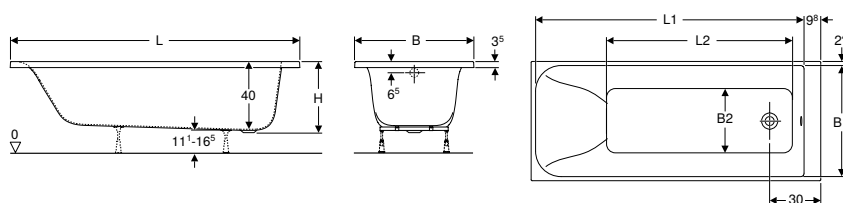

ВАННИ ІЗ САНИТАРНОГО АКРИЛУ

Ванна прямокутна Koło Rekord

Призначення

- Для приватних ванних кімнат та готелів
- Для монтажу з ніжками або каркасами ванни

Технічні дані

Матеріал	Санітарний акрил

Характеристики

- Прямокутної форми
- Злив збоку на дні ванни
- Зливний отвір $\varnothing$ 52 мм

Обсяг постачання

- Ванна

Арт. №	Колір / поверхня	L [см]	L1 [см]	L2 [см]	B [см]	B1 [см]	B2 [см]	H [см]	Загальна місткість [л]	З переливним отвором	УАН/шт.
XWP3650000N	білий / Глянцевий	150	137,6	91,6	70	65,2	44,5	41,7	151	Так	7'086,00
XWP3660000N	білий / Глянцевий	160	147,6	101,6	70	65,2	44,5	41,7	164	Так	7'332,00
XWP3670000N	білий / Глянцевий	170	157,8	111,6	75	70,2	44,5	41,7	195	Так	7'833,00
XWP3677000N	білий / Глянцевий	170	157,6	111,6	70	65,2	44,5	41,7	176	Так	7'497,00

Можливість комбінування з

- Фронтальна панель Koło Uni 2 для прямокутної ванни → с. 79
- Бічна панель Koło Uni 2 для прямокутної ванни → с. 80
- Комплект кріплення Koło для Uni 2, фронтальна й бічна панелі, кутовий монтаж → с. 80
- Комплект кріплення Koło для Uni 2, фронтальна панель, монтаж у ніші → с. 81

Приладдя

- Злив-перелив для ванни Geberit з поворотним механізмом, d52, довжина 26 см, з декоративним комплектом
- Комплект ніжок для ванни Koło → с. 81

- Додатково комплектується ніжками SN14