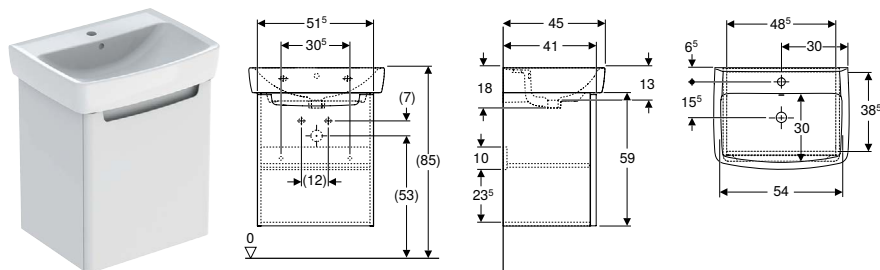

Комплект умивальника Коfo Rekord з шафою, одні дверцята

Призначення

- Підходить для монтажу в невеликих ванних кімнатах та гострових туалетах

Технічні дані

Матеріал Сантехнічний фарфор / двошарова ДСП високої щільності

Характеристики

- Підвісний
- З фіксованою полицею
- З одними дверима
- Сторона відкриття дверей ліва чи права

Обсяг постачання

- Умивальник
- Шафка для умивальника
- Комплект кріплень

Арт. №	Колір / поверхня	Отвір для крана	Перелив	В	Ширина умивальника	Н	Т	Полиця	УАН/шт.
				[см]	[см]	[см]	[см]		
K99026000	білий / Глянцевий	В центрі видимий, симетричний		60	60	77	45	без	7'164,00

Замовляти додатково

- Ніжки

Приладдя

- Сифон пляшковий Geberit для умивальника, горизонтальний випуск → с. 104
- Комплект кріплення Geberit для умивальника