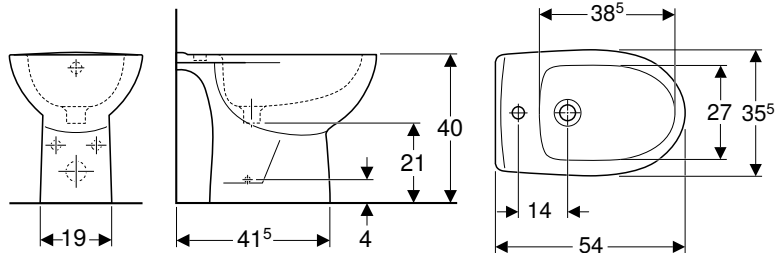

БІДЕ

Підлогові біде

Підлогове біде Коfo Freja окремого розташування

Призначення

- Для змішувачів з гнучкими з'єднувальними шлангами

Технічні дані

Матеріал	Сантехнічний фарфор

Характеристики

- Підлоговий
- З переливом
- Видиме кріплення

Обсяг постачання

- Керамічне біде
- Комплект кріплень

Арт. №	Колір / поверхня	Отвір для крана	Перелив	В	Н	Т	УАН/шт.
				[см]	[см]	[см]	
L75000000	білий / Глянцевий	В центрі	видимий, симетричний	35,5	40	54	2'160,00