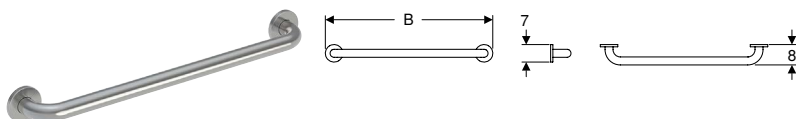

УНІТАЗИ

Приладдя

Ручка Kofo Lehnen Funktion, пряма

Призначення

- Підходить для безбар'єрного рішення
- Для підлогових і підвісних унітазів
- Підходить для використання особами на кріслах колісних

Технічні дані

Матеріал	Нержавіюча сталь

Характеристики

- Настінне кріплення з облицюванням з пластику
- З трьома отворами для кріпильних гвинтів
- Кріпильні гвинти, покриті розетками з нержавіючої сталі, $\varnothing$ 7 см
- Можливість навантаження до 150 кг
- Підвісний
- Безбар'єрне рішення

Обсяг постачання

- Поручень
- Комплект кріплень для капітальної стіни

Арт. №	Колір / поверхня	B	H	T	УАН/шт.
		[см]	[см]	[см]	
L1000101	Нержавіюча сталь гладка	37	7	8	3'015,00
L1000102	Нержавіюча сталь хвиляста	37	7	8	3'129,00
L1000601	Нержавіюча сталь гладка	67	7	8	5'379,00
L1000602	Нержавіюча сталь хвиляста	67	7	8	5'379,00