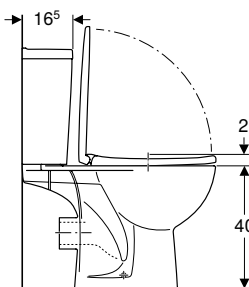

УНІТАЗИ

Підлогові унітази

Комплект підлогового унітаза Koto Freja зі змивним бачком зовнішнього монтажу полицного типу, воронкоподібний, горизонтальний випуск, із сидінням з кришкою з ПП

Призначення

- Для патрубків підведення води 1/2"
- Підходить для монтажу в невеликих ванних кімнатах та гостьових туалетах

Технічні дані

Заводське налаштування об'єму води для змивання	6 л / 3 л
Діапазон регулювання великого об'єму води для змивання	6 л
Діапазон регулювання малого об'єму води для змивання	3 л
Матеріал	Сантехнічний фарфор

Характеристики

- Підлоговий
- Воронкоподібний унітаз
- Горизонтальний випуск
- Подвійний змив
- З обідком
- Тип 1, повний об'єм 6 л, відповідно до EN 997
- Підведення води знизу справа
- Видиме кріплення
- Сидіння з білого пластику

Обсяг постачання

- Керамічний унітаз
- Змивний бачок зовнішнього монтажу полицного типу
- Арматура для бачка унітаза
- Сидіння з кришкою для унітаза
- Комплект кріплень

Арт. №	Колір / поверхня	В [см]	Н [см]	Т [см]	Підведення води	Функція QuickRelease	Функція плавного опускання	Кріплення	Матеріал петлі	УАН/шт.
L7922000U	білий	35,5	78,5	64	знизу	Ні	Ні	Знизу	Нержавіюча сталь	4'326,00