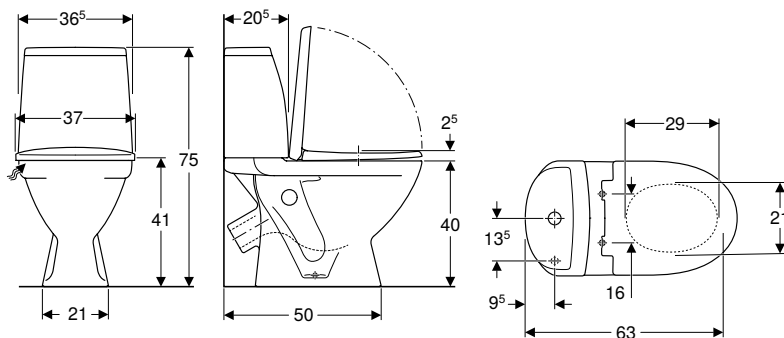

Комплект підлогового унітаза Коfo Runa зі змивним бачком зовнішнього монтажу поличного типу, воронкоподібний, косий випуск, із сидінням з кришкою

Призначення

- Для патрубків підведення води 1/2"
- Підходить для монтажу в невеликих ванних кімнатах та гострових туалетах

Технічні дані

Заводське налаштування об'єму води для змивання	6 л / 3 л
Діапазон регулювання великого об'єму води для змивання	6 л
Діапазон регулювання малого об'єму води для змивання	3 л
Матеріал	Сантехнічний фарфор

Характеристики

- Підлоговий
- Воронкоподібний унітаз
- Косий випуск
- Подвійний змив
- 3 обідком
- Тип 1, повний об'єм 6 л, відповідно до EN 997
- Підведення води знизу
- Видиме кріплення
- Сидіння з кришкою для унітаза, з дюропласту, антибактеріальне
- Сидіння з кришкою для унітаза, з дюропласту
- Кришка унітаза, що перекриває сидіння

Обсяг постачання

- Керамічний унітаз
- Змивний бачок зовнішнього монтажу поличного типу
- Арматура для бачка унітаза
- Сидіння з кришкою для унітаза
- Комплект кріплень

Арт. №	Колір / поверхня	В [см]	Н [см]	Т [см]	Підведення води	Функція QuickRelease	Функція плавного опускання	Кріплення	Матеріал петлі	УАН/шт.
L89201000	білий / Глянцевий	36,5	79	63,5	знизу	Ні	Ні	Знизу	Нержавіюча сталь	5'418,00
L89207000	білий / Глянцевий	36,5	79	63,5	знизу	Так, з кріпильними шарнірами QuickRelease	Так	Знизу	Нержавіюча сталь	5'907,00