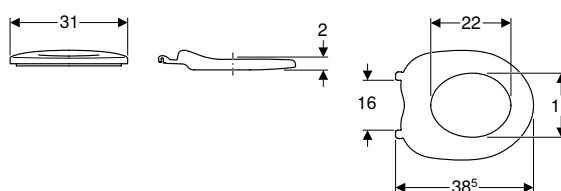

Дитячі сидіння з кришкою для унітаза

Сидіння для дитячого унітазу Kofo Bambi без кришки

Призначення

- Для дитячих унітазів

Технічні дані

Матеріал	PP
Відстань між кріпленнями	16 см

Характеристики

- Сидіння з білого пластику

Обсяг постачання

- Сидіння унітаза

Арт. №	Колір / поверхня	В [см]	Н [см]	Т [см]	Функція QuickRelease	Функція плавного опускання	Кріплення	Матеріал петлі	УАН/шт.
1101912UA	білий	31	2	38,5	Ні	Ні	Знизу	Пластик	255,00

Можливість комбінування з

- Підлоговий унітаз Kofo Bambi для змивного бачка зовнішнього монтажу поличного типу, воронкоподібний, косий випуск