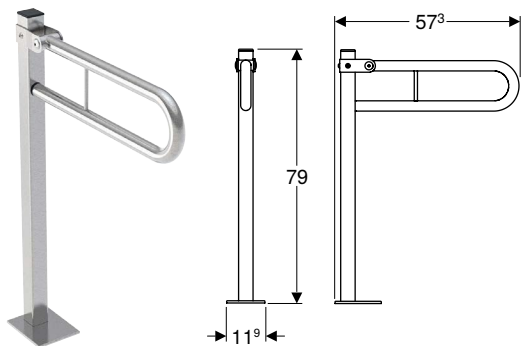

Вертикальний поручень Koło Lehnen Funktion, відкидний

Призначення

- Для підлогових і підвісних унітазів
- Підходить для використання особами на кріслах колісних
- Підходить для безбар'єрного рішення

Технічні дані

Матеріал	Нержавіюча сталь

Характеристики

- З монтажною пластиною 200 x 140 x 6 мм
- З можливістю нахилу
- Можливість навантаження до 100 кг
- Безбар'єрне рішення
- Підлоговий

Обсяг постачання

- Поручень
- Комплект кріплення для бетонної стіни

Арт. №	Колір / поверхня	В [см]	Н [см]	Т [см]	УАН/шт.
L1061401	Нержавіюча сталь гладка	14	90	56,5	27'279,00
L1061402	Нержавіюча сталь хвиляста	14	90	56,5	27'279,00