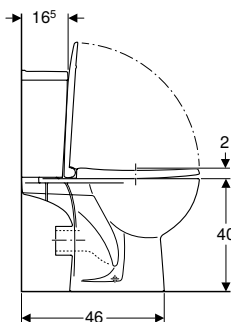

Комплект підлогового унітаза Коfo Freja зі змивним бачком зовнішнього монтажу поличного типу, воронкоподібний, горизонтальний випуск, із сидінням з кришкою з дюропласту

Призначення

- Для патрубків підведення води 1/2"
- Підходить для монтажу в невеликих ванних кімнатах та гострових туалетах

Технічні дані

Заводське налаштування об'єму води для змивання	6 л / 3 л
Діапазон регулювання великого об'єму води для змивання	6 л
Діапазон регулювання малого об'єму води для змивання	3 л
Матеріал	Сантехнічний фарфор

Характеристики

- Підлоговий
- Воронкоподібний унітаз
- Горизонтальний випуск
- Подвійний змив
- 3 обідком
- Тип 1, повний об'єм 6 л, відповідно до EN 997
- Підведення води знизу справа
- Видиме кріплення
- Сидіння й кришка унітаза з функцією плавного опускання
- Сидіння з кришкою для унітаза, з дюропласту, антибактеріальне
- Кріпильні шарніри QuickRelease із вбудованою функцією Click2Clean

Обсяг постачання

- Керамічний унітаз
- Змивний бачок зовнішнього монтажу поличного типу
- Арматура для бачка унітаза
- Сидіння з кришкою для унітаза
- Комплект кріплень

Арт. №	Колір / поверхня	В [см]	Н [см]	Т [см]	Підведення води	Функція QuickRelease	Функція плавного опускання	Кріплення	Матеріал петлі	УАН/шт.
L79211000	білий / Глянцевий	35,5	78,5	64	знизу	Так, з кріпильними шарнірами QuickRelease	Так	Знизу	Нержавіюча сталь	5'565,00