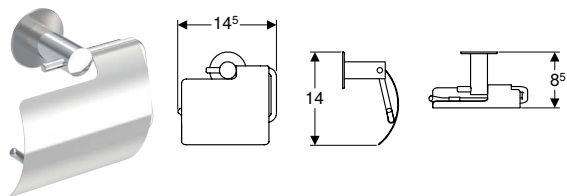

Тримач для туалетного паперу з кришкою Kofo Lehenen Funktion

Призначення

- Для підлогових і підвісних унітазів
- Підходить для використання особами на кріслах колісних
- Підходить для безбар'єрного рішення

Характеристики

- Підвісний

Обсяг постачання

- Комплект кріплень для капітальної стіни

Технічні дані

Матеріал	Нержавіюча сталь

Арт. №	Колір / поверхня	В [см]	Н [см]	Т [см]	УАН/шт.
L1100200	Нержавіюча сталь гладка	14,5	14	8,5	5'271,00