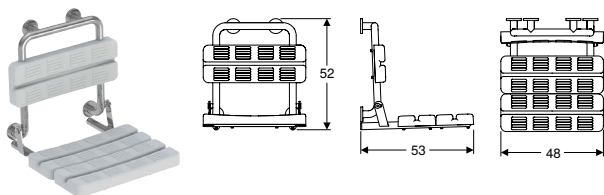

Коfo Lehnen Funktion, душеве сидіння зі спинкою

Призначення

- Підходить для використання особами на кріслах колісних
- Підходить для безбар'єрного рішення
- Для установки в душовій зоні

Технічні дані

Матеріал	Нержавіюча сталь / пластик

Характеристики

- Сидіння з білого пластику
- Кріпильні гвинти, покриті розетками з нержавіючої сталі, $\varnothing$ 7 см
- Зі спинкою
- З двома та трьома отворами для кріпильних гвинтів
- Можливість навантаження до 150 кг
- З можливістю нахилу
- Підвісний
- Безбар'єрне рішення

Обсяг постачання

- Сидіння
- Комплект кріплень для капітальної стіни

Арт. №	Колір / поверхня	В [см]	Н [см]	Т [см]	УАН/шт.
L1221100	Нержавіюча сталь гладка	48	52	53	26'520,00