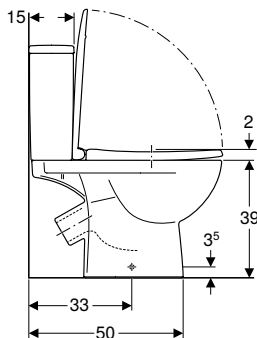

Комплект підлогового унітаза Kofo Status зі змивним бачком зовнішнього монтажу поличного типу, воронкоподібний, косий випуск, напівзакрита форма, з сидінням з кришкою

Призначення

- Для патрубків підведення води 1/2'
- Підходить для монтажу в невеликих ванних кімнатах та гостьових туалетах

Технічні дані

Матеріал	PP

Характеристики

- Підлоговий
- Воронкоподібний унітаз
- Косий випуск
- Подвійний змив
- З обідком
- Напівзакрита форма
- Тип 1, повний об'єм 6 л, відповідно до EN 997
- Підведення води знизу справа
- Поворотний змивний бачок
- Приховане кріплення
- Сидіння з кришкою з ПП

Обсяг постачання

- Керамічний унітаз
- Змивний бачок зовнішнього монтажу поличного типу
- Арматура для бачка унітаза
- Сидіння з кришкою для унітаза
- Комплект кріплень

Арт. №	Колір / поверхня	В [см]	Н [см]	Т [см]	Підведення води	Функція QuickRelease	Функція плавного опускання	Кріплення	Матеріал петлі	УАН/шт.
2397050UA	білий	35	77	63	знизу	Ні	Ні	Знизу	Нержавіюча сталь	4'947,00