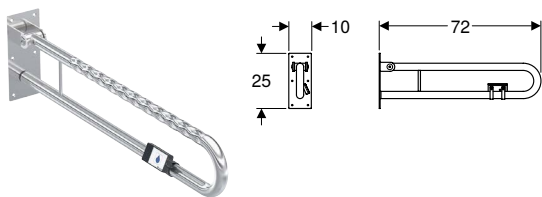

Настінний поручень Koło Lehnen Funktion, відкидний, з бездротовою змивною кнопкою

Призначення

- Для підлогових і підвісних унітазів
- Підходить для використання особами на кріслах колісних
- Підходить для безбар'єрного рішення

Технічні дані

Тип батареї	LR-1
Термін служби акумулятора	3 рік/років
Ступінь захисту	IP54
Номинальна напруга	3 В змін. струм
Радіочастота	868,4 МГц
Матеріал	Нержавіюча сталь

Характеристики

- З монтажною пластиною 100 x 245 x 4 мм
- З шістьма отворами для кріпильних гвинтів
- Можливість навантаження до 100 кг
- З бездротовою змивною кнопкою з живленням від батарей
- З можливістю нахилу
- Підвісний
- Безбар'єрне рішення

Обсяг постачання

- Поручень
- Кнопка
- Комплект кріплення для капітальної стіни

Арт. №	Колір / поверхня	В [см]	Н [см]	Т [см]	УАН/шт.
L1071202	Нержавіюча сталь хвиляста	10	25	72	36'960,00