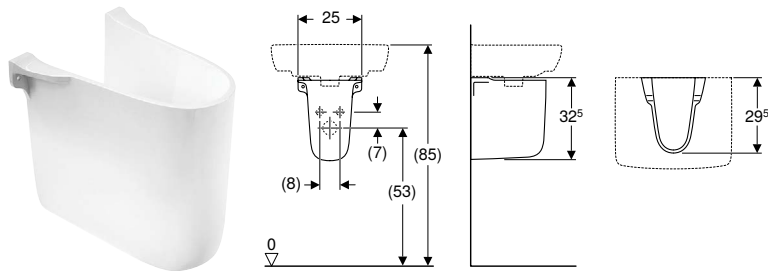

Замовляти додатково

- Комплект кріплень

Приладдя

- Сифон пляшковий Geberit для умивальника, горизонтальний випуск → с. 104
- Комплект кріплення Geberit для умивальника

П'єдестали

Напів'єдестал Коfo Freja

Призначення