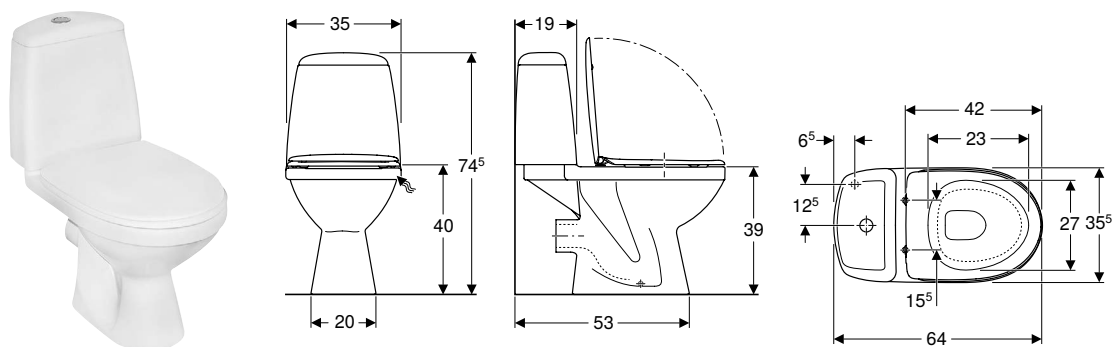

Комплект підлогового унітаза Коfo Solo зі змивним бачком зовнішнього монтажу поличного типу, воронкоподібний, горизонтальний випуск, із сидінням з кришкою з дюропласту

Призначення

- Для патрубків підведення води 1/2"
- Підходить для монтажу в невеликих ванних кімнатах та гостьових туалетах

Технічні дані

Заводське налаштування об'єму води для змивання	6 л / 3 л
Діапазон регулювання великого об'єму води для змивання	6 л
Діапазон регулювання малого об'єму води для змивання	3 л
Матеріал	Сантехнічний фарфор

Характеристики

- Підлоговий
- Воронкоподібний унітаз
- Горизонтальний випуск
- Подвійний змив
- З обідком
- Тип 1, повний об'єм 6 л, відповідно до EN 997
- Підведення води знизу справа
- Видиме кріплення
- Сидіння з кришкою для унітаза, з дюропласту