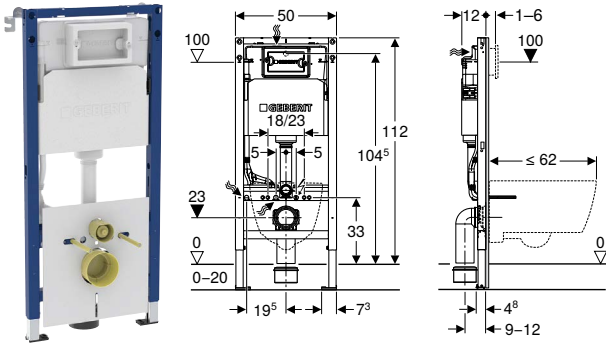

Монтажний елемент Geberit Duofix для підвісного унітаза, 112 см, зі змивним бачком прихованого монтажу Delta 12 см

Призначення

- Для стін з металевим і дерев'яним каркасом
- Для монтажу у пристінки по висоті рами або приміщення
- Для монтажу у перегородки по висоті приміщення
- Для підлогових покриттів 0–20 см
- Для підвісних унітазів

Технічні дані

Тиск потоку	0,1–10 бар
Макс. температура води	25 °C
Заводське налаштування об'єму води для змивання	6 л / 3 л
Діапазон регулювання великого об'єму води для змивання	4 л / 4,5 л / 6 л / 7,5 л
Діапазон регулювання малого об'єму води для змивання	2–4 л
Flow rate at 300 kPa / 3 bar	0,16 л/с
Мінімальний тиск потоку	0,1 бар
Розрахункова витрата води	0,09 л/с
Матеріал	Сталь
Регулюється за висотою	Так

Обсяг постачання

- З'єднувальний елемент для підключення води R 1/2", сумісний із MasterFix і MerpaFix, з вбудованим кутовим запірним клапаном і перехідним кільцем
- Захисний короб для вікна технічного обслуговування, з пінополістиролу
- 2 тримачі кріплення рамки
- 2 анкери для кріплення до стіни
- Комплекти для під'єднання для унітаза, $\varnothing$ 90 мм
- З'єднувальне коліно 90° з PE-HD, $\varnothing$ 90 мм
- Перехідна муфта з PE-HD, $\varnothing$ 90/110 мм
- Звукоізоляційний комплект
- Комплект кріплення та захисний матеріал

Характеристики

- 2025 рік випуску
- Статично самонесна рама, захищена від корозії порошковим покриттям
- Рама для підвісного унітазу з приєднувальними розмірами згідно з EN 33 і вильотом до 62 см
- Альтернативне положення кріплення для анкера для кріплення до стіни
- Опорні ніжки з пластику
- Глибина опорних пластин ніжок підходить для монтажу в U-подібні профілі UW 50
- Стійки оцинковані з захистом від корозії
- З'єднувальне коліно монтується без застосування інструменту
- Змивний бачок прихованого монтажу Geberit Delta 12 см, з протиконденсатною ізоляцією
- Для фронтального встановлення, підходить для одинарного змиву, подвійного змиву та змиву / стопу
- За заводських налаштувань можливе негайне наступне змивання
- Підведення води ззаду чи зверху по центру
- З трубою для підведення води для унітазів-биде Geberit AquaClean і з'єднувального кабелю
- Можливість кріплення електричного з'єднання

Арт. №	В [см]	Н [см]	Т [см]	УАН/шт.
458.126.00.2	50	112	12	7'983,00

Приладдя

- Огляд приладдя – монтажні елементи Geberit Duofix для унітазів