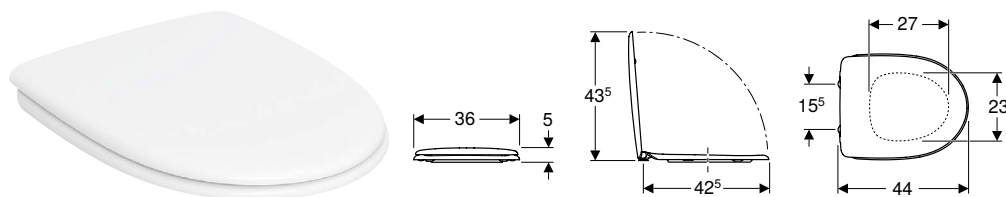

Сидіння з кришкою

Сидіння з кришкою Kofo Solo, кріплення знизу, висота 5 см

Технічні дані

Матеріал	Дюропласт
Відстань між кріпленнями	15,5 см

Обсяг постачання

- Сидіння з кришкою для унітаза

Характеристики

- Сидіння з кришкою для унітаза, з дюропласту
- Тип Sandwich

Арт. №	Колір / поверхня	В [см]	Н [см]	Т [см]	Функція QuickRelease	Функція плавного опускання	Кріплення	Матеріал петлі	УАН/шт.
70115000	білий / Глянцевий	36	5	44	Ні	Так	Знизу	Метал	3'228,00

Можливість комбінування з

- Підлоговий унітаз Kofo Solo для змивного бачка зовнішнього монтажу поличного типу, воронкоподібний, горизонтальний випуск
- Підлоговий унітаз Kofo Solo для змивного бачка зовнішнього монтажу поличного типу, воронкоподібний, косий випуск