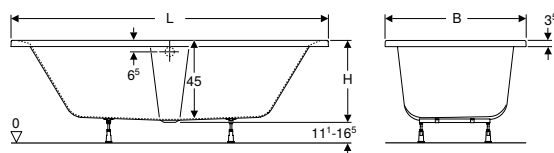

Приладдя

- Злив-перелив для ванни Geberit з поворотним механізмом, d52, довжина 26 см, з декоративним комплектом
- Комплект ніжок для ванни Koło → с. 81

- Додатково комплектується ніжками SN14

Прямокутна ванна Koło Supero Duo, з ніжками